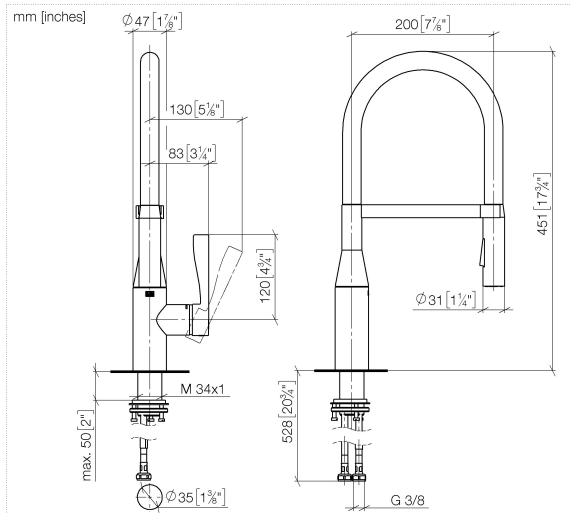

33 865 895

- Ausladung 200 mm
- flexibler Silikonschlauch mit bis zu 350 mm Aktionsradius
- schwenkbarer Auslauf 360°
- optional schwenkbegrenzbar mit Schwenkbegrenzungsset 12 821 970 90
- Dieses Produkt leistet einen Beitrag zur Erfüllung der Vorgaben von nachhaltigen Gebäudezertifizierungen, z.B. LEED®, BREEAM®, DGNB
- luftangereicherter Strahl und Brausestrahl
- Armaturenhöhe 451 mm
- Höhe bis Luftsprudler 119 mm
- Bohrungsdurchmesser 35 mm
- Sprayface mit Antikalk-System
- Durchfluss max. 9,5 l/min bei 3 bar Fließdruck
- bleifrei

Empfohlenes Zubehör

Schwenkbegrenzungsset - 12 821 970 90

Empfohlenes Zubehör

Exzenterbetätigung mit Drehknopf - Dark Chrome 10 712 970-19

Empfohlenes Zubehör

Spender ohne Rosette - Dark Chrome 82 424 970-19

33 865 895

Durchflussdiagramm

33 865 895