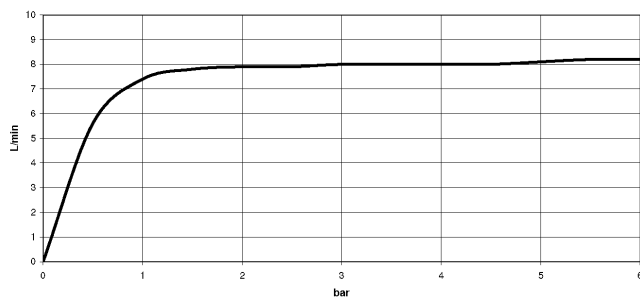

33 870 790

mm [inches]

**Durchflussdiagramm**

**Zertifikate**

GDV\_0400277.

**ELIO Einhebelmischer Pull-out mit Brausefunktion - Champagne gebürstet  
(22kt Gold)**

ELIO

33 870 790