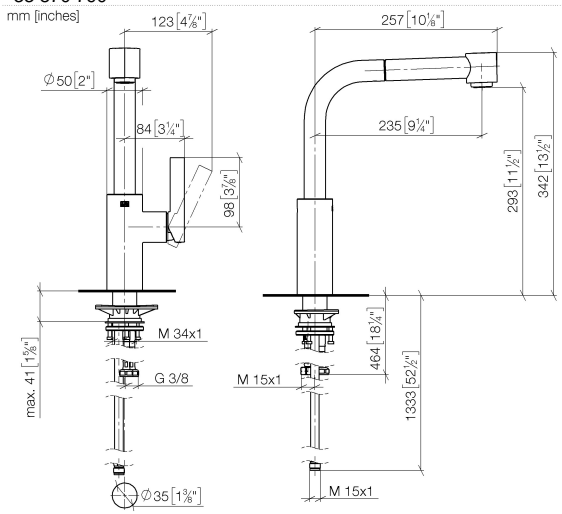

**ELIO Einhebelmischer Pull-out mit Brausefunktion - Champagne gebürstet (22kt Gold)**

ELIO

33 870 790

- Ausladung 235 mm
- schwenkbarer Auslauf 360°
- luftangereicherter Strahl und Brausestrahl
- Armaturenhöhe 342 mm
- Höhe bis Luftsprudler 292 mm
- Bohrungsdurchmesser 35 mm
- gewebeumflichtener Brauseschlauch 1500 mm
- Durchfluss max. 8 l/min bei 3 bar Fließdruck
- bleifrei
- Dieses Produkt leistet einen Beitrag zur Erfüllung der Vorgaben von nachhaltigen Gebäudezertifizierungen, z.B. LEED®, BREEAM®, DGNB

33 870 790

mm [inches]

**Durchflussdiagramm**

**Zertifikate**

GDV\_0400277.

**ELIO Einhebelmischer Pull-out mit Brausefunktion - Champagne gebürstet  
(22kt Gold)**

ELIO

33 870 790