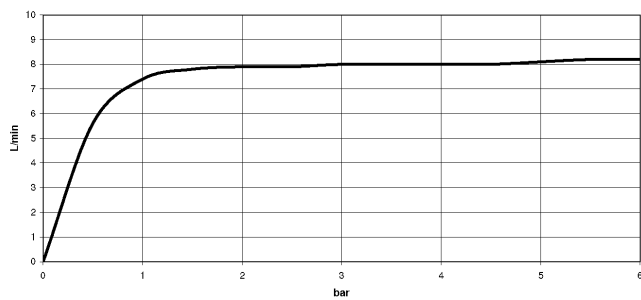

Durchflussdiagramm

Zertifikate

Belgaqua_21-379- GDV_0400277.
27_3.

ELIO Einhebelmischer Pull-out mit Brausefunktion - Chrom gebürstet
(Edelstahl-Look)

ELIO

33 870 790

Ersatzteile für die
anderen
Oberflächenvarianten
finden Sie hier:
Chrom