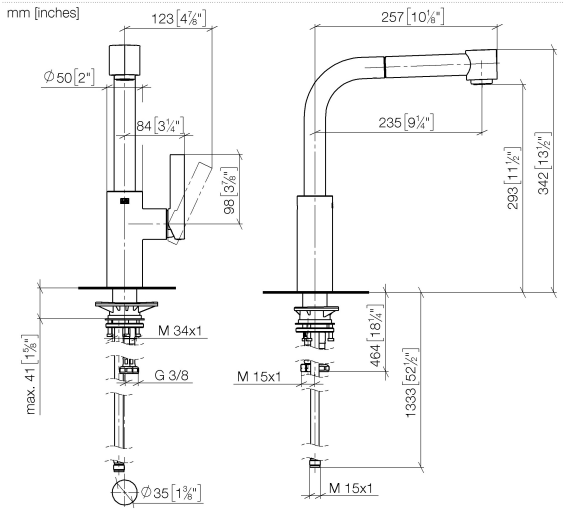

**ELIO Einhebelmischer Pull-out mit Brausefunktion - Chrom gebürstet
(Edelstahl-Look)**

ELIO

33 870 790

- Ausladung 235 mm
- schwenkbarer Auslauf 360°
- luftangereicherter Strahl und Brausestrahl
- Armaturenhöhe 342 mm
- Höhe bis Luftsprudler 292 mm
- Bohrungsdurchmesser 35 mm
- gewebeumflochtener Brauseschlauch 1500 mm
- Durchfluss max. 8 l/min bei 3 bar Fließdruck
- bleifrei
- Dieses Produkt leistet einen Beitrag zur Erfüllung der Vorgaben von nachhaltigen Gebäudezertifizierungen, z.B. LEED®, BREEAM®, DGNB

Empfohlenes Zubehör

Spender ohne Rosette - Chrom gebürstet (Edelstahl-Look) 82 424 970-93

Empfohlenes Zubehör

Exzenterbetätigung mit Drehknopf - Chrom gebürstet (Edelstahl-Look) 10 712 970-93

33 870 790

mm [inches]

Durchflussdiagramm

Zertifikate

Belgaqua_21-379- GDV_0400277.
27_3.

ELIO Einhebelmischer Pull-out mit Brausefunktion - Chrom gebürstet
(Edelstahl-Look)

ELIO

33 870 790

Ersatzteile für die
anderen
Oberflächenvarianten
finden Sie hier:
Chrom