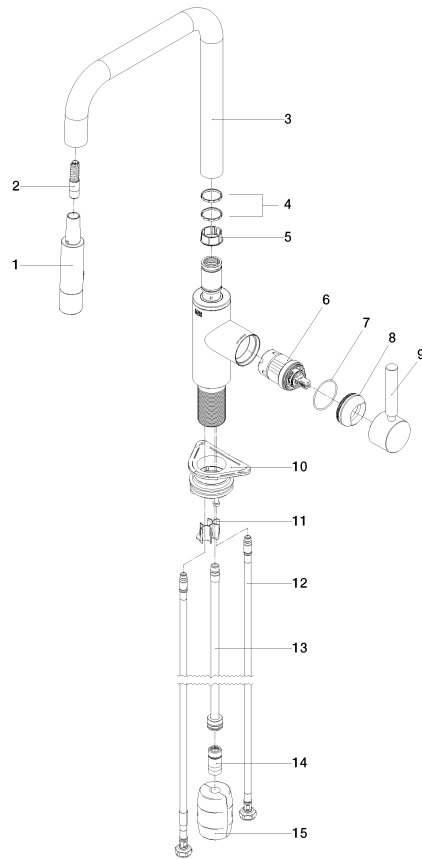

33 870 861

- Ausladung 240 mm
- schwenkbarer Auslauf 360°
- optional schwenkbegrenzbar mit Schwenkbegrenzungsset 12 823 970 90
- Laminar- und Brausestrahl
- Metallbrauseschlauch 1800 mm
- Sprayface mit Antikalk-System
- Durchfluss max. 10,4 l/min bei 3 bar Fließdruck
- bleifrei
- Dieses Produkt leistet einen Beitrag zur Erfüllung der Vorgaben von nachhaltigen Gebäudezertifizierungen, z.B. LEED®, BREEAM®, DGNB

**Empfohlenes Zubehör**

**Schwenkbegrenzungsset - 12 823 970 90**

**Empfohlenes Zubehör**

**Spender ohne Rosette - Chrom 82 424 970-00**

**Empfohlenes Zubehör**

**Exzenterbetätigung mit Drehknopf - Chrom 10 712 970-00**

### Ersatzteilstückliste

Nr.	Artikelnummer	Benennung	Verbaumenge	Lieferzeit
1	90 12 11 148 00-00	Brause	1	10
2	04 30 02 120 00-00	Schlauch	1	10
3	90 28 22 308 00-00	Auslauf	1	-
Ersatzteil nicht mehr bestellbar, bitte bestellen Sie den Nachfolgeartikel				
4	09 28 10 160 90	Ring	2	2
5	09 18 40 186 90	Huelse	1	2
6	90 15 05 064 05 90	Kartusche	1	2
7	09 14 10 190 90	Dichtung	1	2
8	09 28 30 030-00	Haube	1	10
9	90 20 66 027 00-00	Griff	1	10
10	04 30 11 040 00 90	Befestigungssatz	1	2
11	09 20 93 056 90	Einsatz	1	2
12	04 30 04 100 00 90	Schlauch	2	2
13	04 28 20 067 00 90	Rohr	1	2
14	90 24 03 253 00 90	Adapter	1	2
15	04 21 50 010 00 90	Zubehoer	1	2