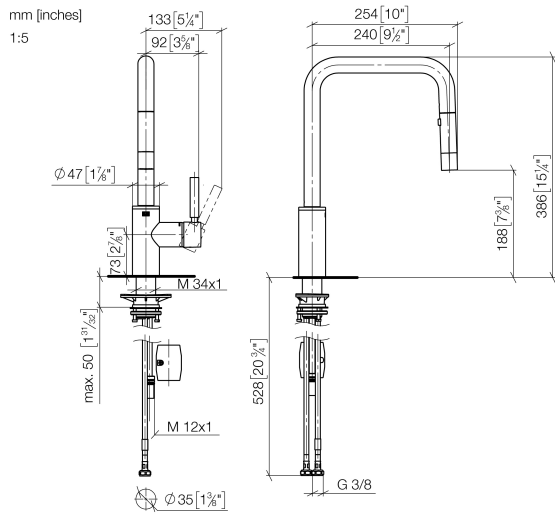

33 870 861

Durchflussdiagramm

Zertifikate

LGA_38641.

Belgaqua_24-005-
27_3.