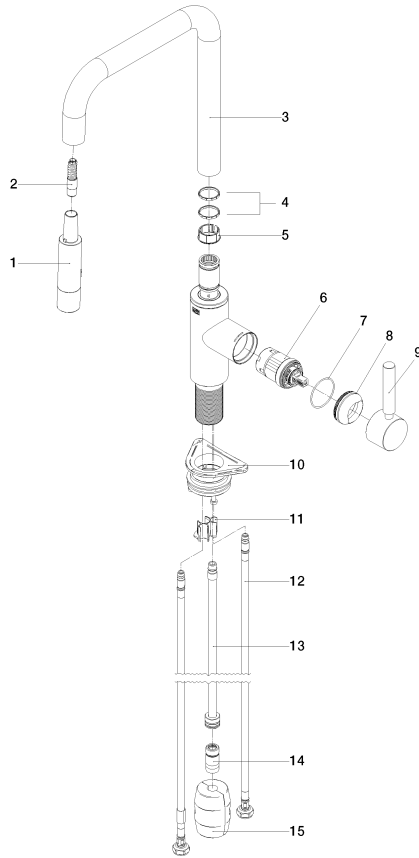

META SQUARE Einhebelmischer Pull-down mit Brausefunktion - Messing (23kt Gold) META SQUARE

33 870 861

- Ausladung 240 mm
- schwenkbarer Auslauf 360°
- optional schwenkbegrenzbar mit Schwenkbegrenzungsset 12 823 970 90
- Laminar- und Brausestrahl
- Metallbrauseschlauch 1800 mm
- Sprayface mit Antikalk-System
- Durchfluss max. 10,4 l/min bei 3 bar Fließdruck
- bleifrei
- Dieses Produkt leistet einen Beitrag zur Erfüllung der Vorgaben von nachhaltigen Gebäudezertifizierungen, z.B. LEED®, BREEAM®, DGNB

33 870 861

mm [inches]

1:5

Durchflussdiagramm

Codes & Standards

DIN 4109

EN 1717

ISO 3822

Ü-Zeichen

META SQUARE Einhebelmischer Pull-down mit Brausefunktion - Messing (23kt Gold) META SQUARE

33 870 861
Zertifikate

Belgaqua_24-005-2 LGA_38

META SQUARE Einhebelmischer Pull-down mit Brausefunktion - Messing (23kt Gold) META SQUARE

33 870 861

Produktversion ab 2/1/2023

META SQUARE Einhebelmischer Pull-down mit Brausefunktion - Messing (23kt Gold) META SQUARE

33 870 861

Ersatzteilstückliste

Produktversion ab 2/1/2023

Nr.	Artikelnummer	Benennung	Verbaumenge	Lieferzeit
	90 12 11 148 00-09	Brause	17	-