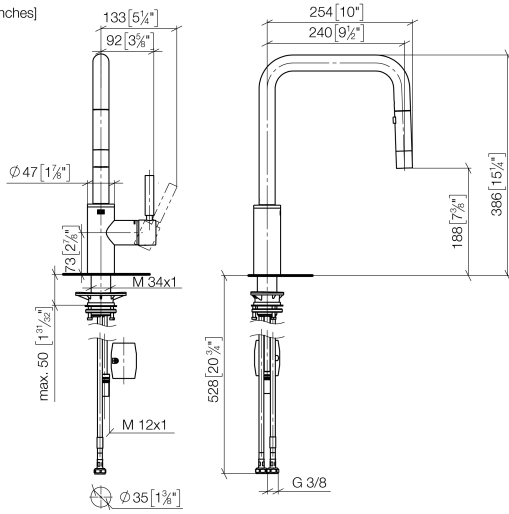

META SQUARE Einhebelmischer Pull-down mit Brausefunktion - Messing (23kt Gold) META SQUARE

33 870 861

- Ausladung 240 mm
- schwenkbarer Auslauf 360°
- optional schwenkbegrenzbar mit Schwenkbegrenzungsset 12 823 970 90
- Laminar- und Brausestrahl
- Metallbrauseschlauch 1800 mm
- Sprayface mit Antikalk-System
- Durchfluss max. 10,4 l/min bei 3 bar Fließdruck
- bleifrei
- Dieses Produkt leistet einen Beitrag zur Erfüllung der Vorgaben von nachhaltigen Gebäudezertifizierungen, z.B. LEED®, BREEAM®, DGNB

Empfohlenes Zubehör

	Exzenterbetätigung mit Drehknopf - Messing (23kt Gold)	10 712 970-09
--	---	---------------

META SQUARE Einhebelmischer Pull-down mit Brausefunktion - Messing (23kt Gold) META SQUARE

33 870 861

mm [inches]

1:5

Durchflussdiagramm

Codes & Standards

DIN 4109

EN 1717

ISO 3822

33 870 861

Produktversion ab 2/1/2023

META SQUARE Einhebelmischer Pull-down mit Brausefunktion - Messing (23kt Gold) META SQUARE

33 870 861

Ersatzteilstückliste

Produktversion ab 2/1/2023

Nr.	Artikelnummer	Benennung	Verbaumenge	Lieferzeit
	90 12 11 148 00-09	Brause	17	-