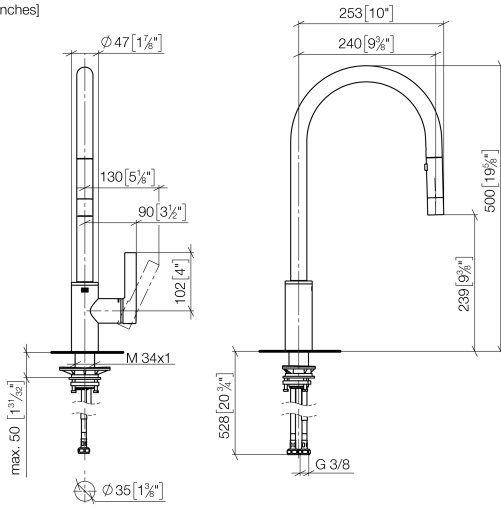

**TARA ULTRA Einhebelmischer Pull-down mit Brausefunktion - Messing gebürstet (23kt Gold)**

TARA ULTRA

33 870 875

- Ausladung 240 mm
  - schwenkbarer Auslauf 360°
  - optional schwenkbegrenzbar mit Schwenkbegrenzungsset 12 823 970 90
  - Laminar- und Brausestrahl
  - Armaturenhöhe 500 mm
  - Höhe bis Laminarstrahlregler 240 mm
  - Bohrungsdurchmesser 35 mm
  - Metallbrauseschlauch 1800 mm
  - Sprayface mit Antikalk-System
  - Durchfluss max. 10,4 l/min bei 3 bar Fließdruck
  - bleifrei
  - Dieses Produkt leistet einen Beitrag zur Erfüllung der Vorgaben von nachhaltigen Gebäudezertifizierungen, z.B. LEED®, BREEAM®, DGNB
- Eigensicher gegen Rückfließen.

**Empfohlenes Zubehör**

	<b>Spender ohne Rosette - Messing gebürstet (23kt Gold)</b>	82 424 970-28
---	---	---------------

33 870 875  
mm [inches]

**Durchflussdiagramm**

**Codes & Standards**

DIN 4109

EN 1717

---

LGA\_28

GDV\_0400

Belgaqua\_21-027-2

TARA ULTRA Einhebelmischer Pull-down mit Brausefunktion - Messing  
gebürstet (23kt Gold)

TARA ULTRA

33 870 875

Produktversion von 2/26/2015 bis 1/7/2021