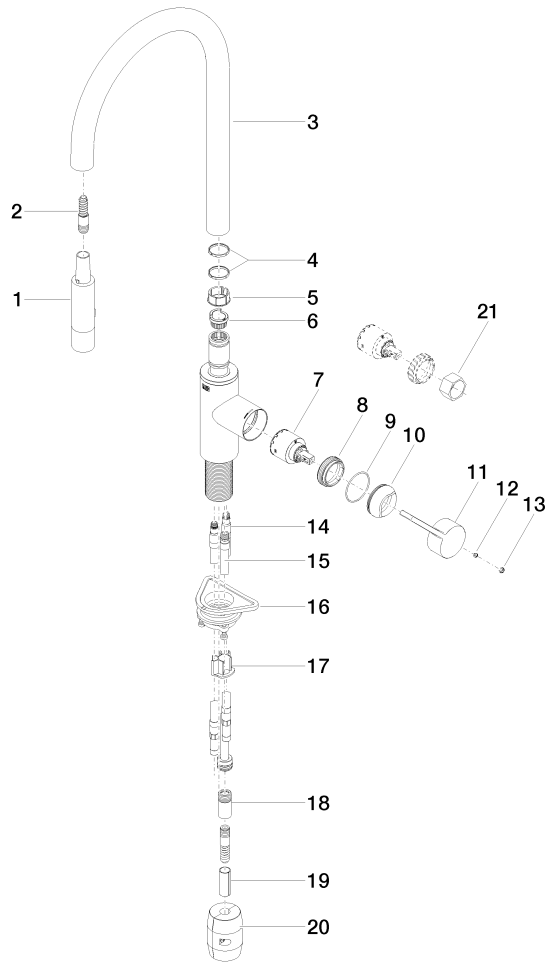

**TARA ULTRA Einhebelmischer Pull-down mit Brausefunktion - Messing gebürstet (23kt Gold)**

TARA ULTRA

33 870 875

- Ausladung 240 mm
  - schwenkbarer Auslauf 360°
  - optional schwenkbegrenzbar mit Schwenkbegrenzungsset 12 823 970 90
  - Laminar- und Brausestrahl
  - Armaturenhöhe 500 mm
  - Höhe bis Laminarstrahlregler 240 mm
  - Bohrungsdurchmesser 35 mm
  - Metallbrauseschlauch 1800 mm
  - Sprayface mit Antikalk-System
  - Durchfluss max. 10,4 l/min bei 3 bar Fließdruck
  - bleifrei
  - Dieses Produkt leistet einen Beitrag zur Erfüllung der Vorgaben von nachhaltigen Gebäudezertifizierungen, z.B. LEED®, BREEAM®, DGNB
- Eigensicher gegen Rückfließen.

**Empfohlenes Zubehör**

	<b>Spender ohne Rosette - Messing gebürstet (23kt Gold)</b>	82 424 970-28
---	---	---------------

33 870 875  
mm [inches]

**Durchflussdiagramm**

**Codes & Standards**

DIN 4109

EN 1717

---

LGA\_28

GDV\_0400

Belgaqua\_21-027-2

TARA ULTRA Einhebelmischer Pull-down mit Brausefunktion - Messing  
gebürstet (23kt Gold)

TARA ULTRA

33 870 875

Produktversion von 2/26/2015 bis 1/7/2021

Produktversion von 1/7/2021 bis 5/3/2021

Produktversion von 5/3/2021 bis 6/1/2021

**Produktversion ab 6/1/2021**

TARA ULTRA Einhebelmischer Pull-down mit Brausefunktion - Messing gebürstet (23kt Gold)

TARA ULTRA