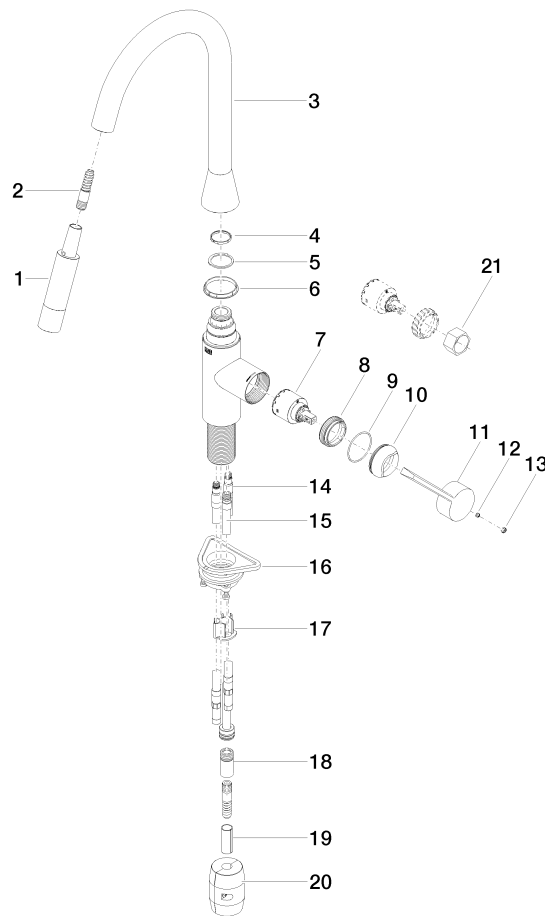

33 870 895

- Ausladung 240 mm
 - schwenkbarer Auslauf 360°
 - optional schwenkbegrenzbar mit Schwenkbegrenzungsset 12 821 970 90
 - Laminar- und Brausestrahl
 - Armaturenhöhe 444 mm
 - Höhe bis Laminarstrahlregler 240 mm
 - Bohrungsdurchmesser 35 mm
 - Metallbrauseschlauch 1800 mm
 - Sprayface mit Antikalk-System
 - Durchfluss max. 10,4 l/min bei 3 bar Fließdruck
 - bleifrei
 - Dieses Produkt leistet einen Beitrag zur Erfüllung der Vorgaben von nachhaltigen Gebäudezertifizierungen, z.B. LEED®, BREEAM®, DGNB
- Eigensicher gegen Rückfließen.

Empfohlenes Zubehör

Schwenkbegrenzungsset - 12 821 970 90

Empfohlenes Zubehör

Exzenterbetätigung mit Drehknopf - Platin gebürstet 10 712 970-06

Empfohlenes Zubehör

Spender ohne Rosette - Platin gebürstet 82 424 970-06

Ü-Zeichen

SYNC Einhebelmischer Pull-down mit Brausefunktion - Platin gebürstet

SYNC

33 870 895

Zertifikate

LGA_28

GDV_0400

Belgaqua_21-027-2

SYNC Einhebelmischer Pull-down mit Brausefunktion - Platin gebürstet

SYNC

33 870 895

Ersatzteilstückliste

Produktversion von 2/26/2015 bis 1/7/2021

Produktversion von 1/7/2021 bis 4/29/2021

Produktversion von 4/29/2021 bis 5/19/2021