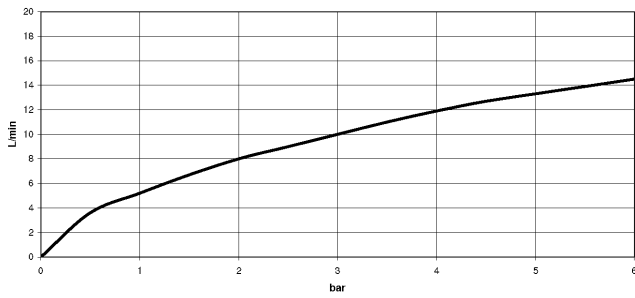

Durchflussdiagramm

Codes & Standards

DIN 4109

EN 1717

EnergieEtikette B

Executive Order
no. 1007

ISO 3822

Ü-Zeichen