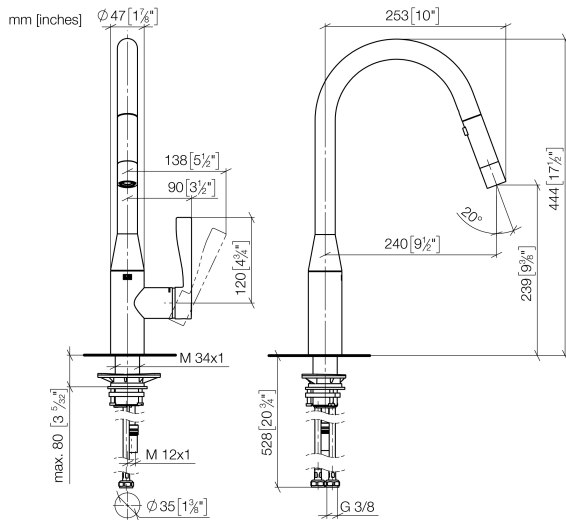

33 870 895

Durchflussdiagramm

Codes & Standards

DIN 4109

EN 1717

EnergieEtikette B

Executive Order
no. 1007

ISO 3822

Ü-Zeichen