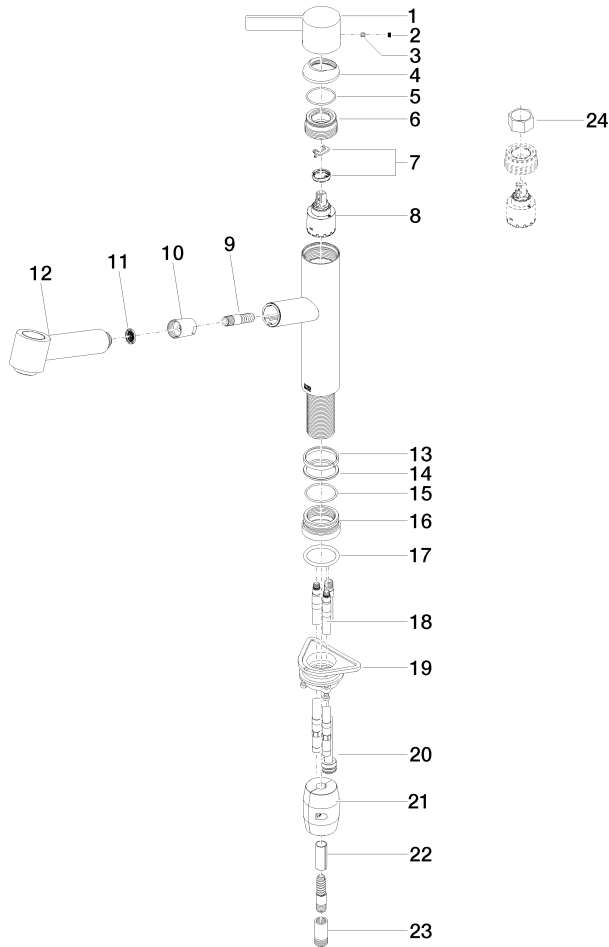

33 875 760

- Ausladung 225 mm
- schwenkbarer Auslauf 130°
- luftangereicherter Strahl und Brausestrahl
- Armaturenhöhe 254 mm
- Höhe bis Luftsprudler 179 mm
- Bohrungsdurchmesser 35 mm
- Metallbrauseschlauch 1600 mm
- Durchfluss max. 9,6 l/min bei 3 bar Fließdruck
- bleifrei
- Dieses Produkt leistet einen Beitrag zur Erfüllung der Vorgaben von nachhaltigen Gebäudezertifizierungen, z.B. LEED®, BREEAM®, DGNB

### Durchflussdiagramm

## ENO Einhebelmischer Pull-out mit Brausefunktion - Chrom

---

ENO

33 875 760

### Zertifikate

---

Belgaqua\_21-027- LGA\_28656. GDV\_0400277.  
27\_3.

33 875 760

33 875 760

Ersatzteilstückliste

Nr.	Artikelnummer	Benennung	Verbaumenge	Lieferzeit
1	09 20 76 001-00	Griff	1	10
2	90 31 20 109 00 90	Stopfen	1	2
3	90 31 11 030 00 90	Stift	1	2
4	09 28 30 012-00	Haube	1	10
5	09 14 10 102 90	Dichtung	1	2
6	09 24 04 270 90	Mutter	1	2
7	90 28 10 148 00 90	Zubehoer	1	2
8	90 15 05 064 00 90	Kartusche	1	2
9	04 30 02 121 00-00	Schlauch	1	10
10	90 24 03 255 00-00	Huelse	1	10
11	09 23 01 039 90	Sieb	1	2
12	90 12 11 098 00-00	Brause	1	10
13	09 14 15 029 90	Ring	1	2
14	09 28 10 144 90	Ring	1	2
15	09 14 10 034 90	Dichtung	1	2
16	09 27 76 001-00	Rosette	1	10
17	09 14 10 036 90	Dichtung	1	2
18	04 30 04 098 00 90	Schlauch	2	60
19	04 30 11 040 00 90	Befestigungssatz	1	2
20	04 28 20 067 00 90	Rohr	1	2
21	04 21 50 010 00 90	Zubehoer	1	2
22	09 30 03 038 90	Schlauch	1	2
23	90 24 03 253 00 90	Adapter	1	2
24	90 30 09 031 00 90	Schluessel	1	2