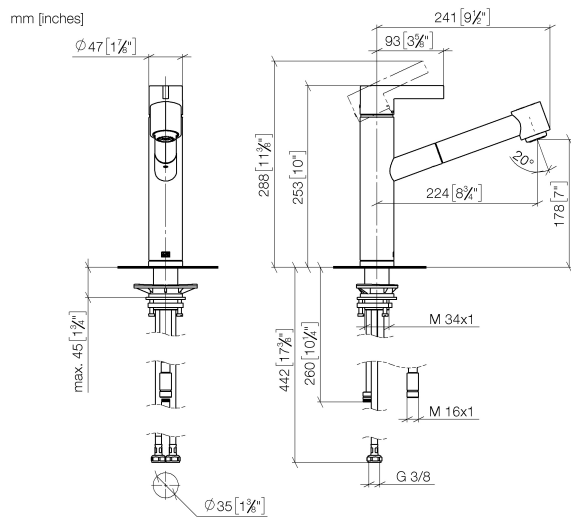

33 875 760

- Ausladung 225 mm
- schwenkbarer Auslauf 130°
- luftangereicherter Strahl und Brausestrahl
- Armaturenhöhe 254 mm
- Höhe bis Luftsprudler 179 mm
- Bohrungsdurchmesser 35 mm
- Metallbrauseschlauch 1600 mm
- Durchfluss max. 9,6 l/min bei 3 bar Fließdruck
- bleifrei
- Dieses Produkt leistet einen Beitrag zur Erfüllung der Vorgaben von nachhaltigen Gebäudezertifizierungen, z.B. LEED®, BREEAM®, DGNB

### Durchflussdiagramm