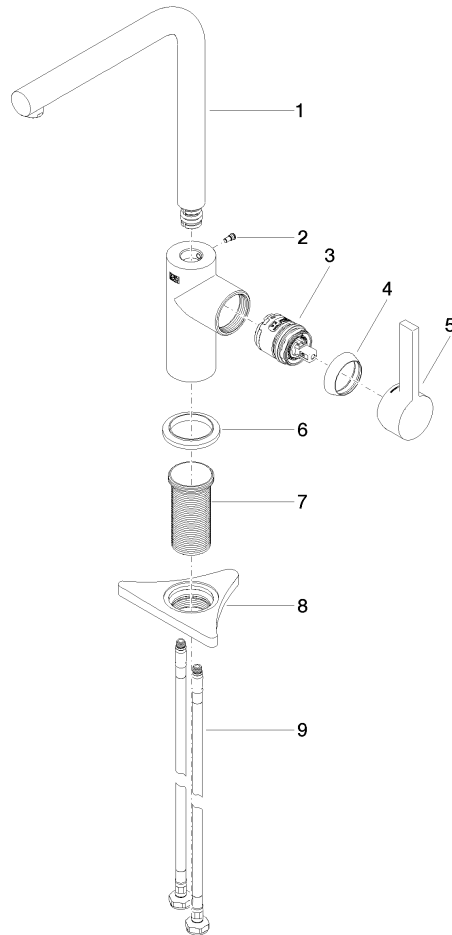

DORNBACHT PIUR Einhebelmischer - Soft Black

33 900 210

- Ausladung 195 mm
- Durchfluss max. 6,7 l/min bei 3 bar Fließdruck
- schwenkbarer Auslauf 360°
- luftangereicherter Strahl

	Soft Black	33 900 210-69
	Chrom	33 900 210-00
	Edelstahl Finish gebürstet	33 900 210-70

DORNBRACHT PIUR Einhebelmischer - Soft Black

33 900 210

Durchflussdiagramm

Codes & Standards

DIN 4109

ISO 3822

Scottish Water
Byelaws

UK Water Supply
Regulations

Ü-Zeichen

XP P 41-280

DORNBRACHT PIUR Einhebelmischer - Soft Black

33 900 210

Zertifikate

ACS_23 ACC NY

AbP_10

WRAS_2311

DORNBRACT PIUR Einhebelmischer - Soft Black

33 900 210

Ersatzteile für die
anderen
Oberflächenvarianten
finden Sie hier:
Chrom

DORNBACHT PIUR Einhebelmischer - Soft Black

33 900 210

Ersatzteilstückliste

Nr.	Artikelnummer	Benennung	Verbaumenge	Lieferzeit
	90 28 22 380 00-69	Auslauf	9	2