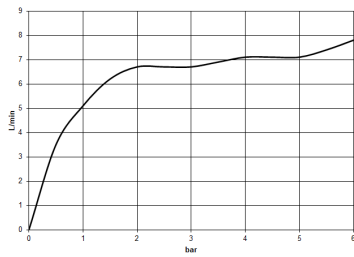

DORNBACHT PIUR Einhebelmischer - Soft Black

33 900 210

- Ausladung 195 mm
- Durchfluss max. 6,7 l/min bei 3 bar Fließdruck
- schwenkbarer Auslauf 360°
- luftangereicherter Strahl

	Soft Black	33 900 210-69
	Chrom	33 900 210-00
	Edelstahl Finish gebürstet	33 900 210-70

DORNBRACHT PIUR Einhebelmischer - Soft Black

33 900 210

Durchflussdiagramm

Codes & Standards

DIN 4109

ISO 3822

Scottish Water
Byelaws

UK Water Supply
Regulations