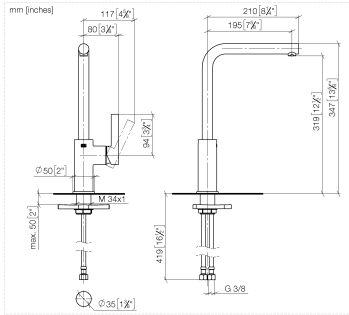

DORNBACHT PIUR Einhebelmischer - Soft Black

33 900 210

- Ausladung 195 mm
- Durchfluss max. 6,7 l/min bei 3 bar Fließdruck
- schwenkbarer Auslauf 360°
- luftangereicherter Strahl

	Soft Black	33 900 210-69
	Chrom	33 900 210-00
	Edelstahl Finish gebürstet	33 900 210-70

DORNBRACHT PIUR Einhebelmischer - Soft Black

33 900 210

Durchflussdiagramm

Codes & Standards

DIN 4109

ISO 3822

Scottish Water
Byelaws

UK Water Supply
Regulations

DORNBRACT PIUR Einhebelmischer - Soft Black

33 900 210

Ersatzteile für die
anderen
Oberflächenvarianten
finden Sie hier:
Chrom

DORNBACHT PIUR Einhebelmischer - Soft Black

33 900 210

Ersatzteilstückliste

Nr.	Artikelnummer	Benennung	Verbaumenge	Lieferzeit
	90 28 22 380 00-69	Auslauf	9	2