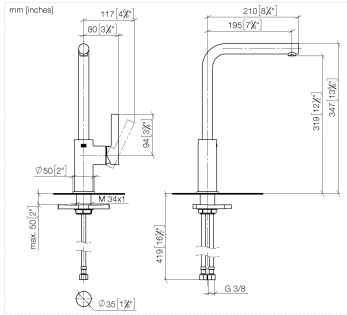

## DORNBRACHT PIUR Einhebelmischer - Edelstahl Finish gebürstet

---

33 900 210

- Ausladung 195 mm
- Durchfluss max. 6,7 l/min bei 3 bar Fließdruck
- schwenkbarer Auslauf 360°
- luftangereicherter Strahl

	Edelstahl Finish gebürstet	33 900 210-70
	Chrom	33 900 210-00
	Soft Black	33 900 210-69

## DORNBRACHT PIUR Einhebelmischer - Edelstahl Finish gebürstet

33 900 210

### Durchflussdiagramm

### Ersatzteilstückliste

Nr.	Artikelnummer	Benennung	Verbaumenge	Lieferzeit
	90 28 22 380 00-70	Auslauf	9	2