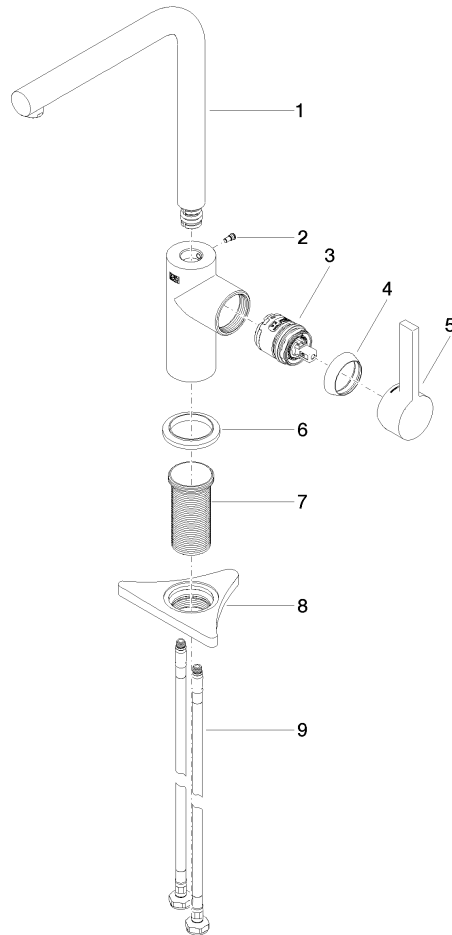

## DORNBRACHT PIUR Einhebelmischer - Edelstahl Finish gebürstet

---

33 900 210

- Ausladung 195 mm
- Durchfluss max. 6,7 l/min bei 3 bar Fließdruck
- schwenkbarer Auslauf 360°
- luftangereicherter Strahl

	Edelstahl Finish gebürstet	33 900 210-70
	Chrom	33 900 210-00
	Soft Black	33 900 210-69

## DORNBRACHT PIUR Einhebelmischer - Edelstahl Finish gebürstet

---

33 900 210

Zertifikate

---

ACS\_23 ACC NY

AbP\_10

WRAS\_2311

## DORNBRACT PIUR Einhebelmischer - Edelstahl Finish gebürstet

33 900 210

Ersatzteile für die  
anderen  
Oberflächenvarianten  
finden Sie hier:  
Chrom

### Ersatzteilstückliste

Nr.	Artikelnummer	Benennung	Verbaumenge	Lieferzeit
	90 28 22 380 00-70	Auslauf	9	2