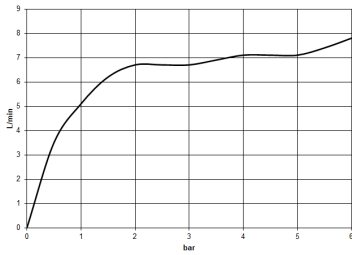

## DORNBRACHT PIUR Einhebelmischer - Edelstahl Finish gebürstet

---

33 900 210

- Ausladung 195 mm
- Durchfluss max. 6,7 l/min bei 3 bar Fließdruck
- schwenkbarer Auslauf 360°
- luftangereicherter Strahl

	Edelstahl Finish gebürstet	33 900 210-70
	Chrom	33 900 210-00
	Soft Black	33 900 210-69

### Durchflussdiagramm