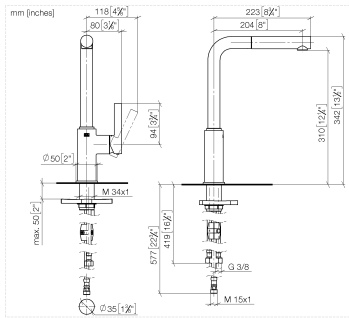

DORNBRACHT PIUR Einhebelmischer Pull-out - Chrom

33 950 210

- Ausladung 204 mm
- schwenkbarer Auslauf 360°
- luftangereicherter Strahl
- Durchfluss max. 8 l/min bei 3 bar Fließdruck
- gewebeumflochtener Brauseschlauch 1500 mm

Eigensicher gegen Rückfließen.

	Chrom	33 950 210-00
	Soft Black	33 950 210-69
	Edelstahl Finish gebürstet	33 950 210-70

DORNBRACHT PIUR Einhebelmischer Pull-out - Chrom

33 950 210

Durchflussdiagramm

Zertifikate

Nr.	Artikelnummer	Benennung	Verbaumenge	Lieferzeit
1	90 12 11 180 00-00	Brause	1	2
2	90 14 05 081 00 90	Dichtung	1	2
3	90 23 01 051 00 90	Durchflussbegrenzer	1	2
4	90 30 02 101 00 90	Schlauch	1	2
5	90 14 15 060 00 90	Dichtungssatz	1	2
6	90 15 05 060 00 90	Kartusche	1	2
7	90 28 30 011 00-00	Haube	1	2
8	90 20 21 001 00-00	Griff	1	2
9	90 27 21 001 00-00	Rosette	1	2
10	90 30 01 200 00 90	Schaft	1	2
11	90 23 10 003 00 90	Befestigungssatz	1	2
12	04 30 04 101 00 90	Schlauch	2	2
13	90 30 04 110 00 90	Schlauch	1	2