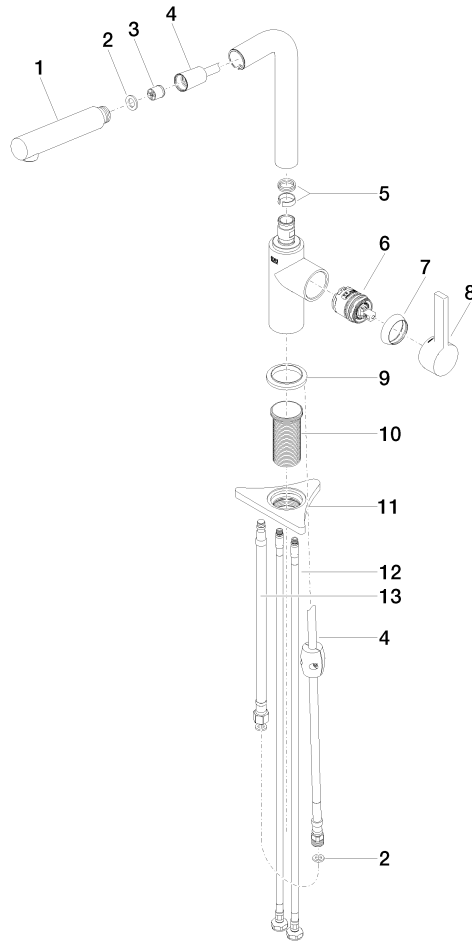

DORNBRACHT PIUR Einhebelmischer Pull-out - Chrom

33 950 210

- Ausladung 204 mm
- schwenkbarer Auslauf 360°
- luftangereicherter Strahl
- Durchfluss max. 8 l/min bei 3 bar Fließdruck
- gewebeumflochtener Brauseschlauch 1500 mm

Eigensicher gegen Rückfließen.

	Chrom	33 950 210-00
	Soft Black	33 950 210-69
	Edelstahl Finish gebürstet	33 950 210-70

DORNBRACHT PIUR Einhebelmischer Pull-out - Chrom

33 950 210

Durchflussdiagramm

Zertifikate

Belgaqua_23-012- ACS_23 ACC NY AbP_10138.
27_3. 306.

DORNBRACHT PIUR Einhebelmischer Pull-out - Chrom

33 950 210

Ersatzteile für die
anderen
Oberflächenvarianten
finden Sie hier: Soft
Black

Ersatzteilstückliste

Nr.	Artikelnummer	Benennung	Verbaumenge	Lieferzeit
1	90 12 11 180 00-00	Brause	1	2
2	90 14 05 081 00 90	Dichtung	1	2
3	90 23 01 051 00 90	Durchflussbegrenzer	1	2
4	90 30 02 101 00 90	Schlauch	1	2
5	90 14 15 060 00 90	Dichtungssatz	1	2
6	90 15 05 060 00 90	Kartusche	1	2
7	90 28 30 011 00-00	Haube	1	2
8	90 20 21 001 00-00	Griff	1	2
9	90 27 21 001 00-00	Rosette	1	2
10	90 30 01 200 00 90	Schaft	1	2
11	90 23 10 003 00 90	Befestigungssatz	1	2
12	04 30 04 101 00 90	Schlauch	2	2
13	90 30 04 110 00 90	Schlauch	1	2