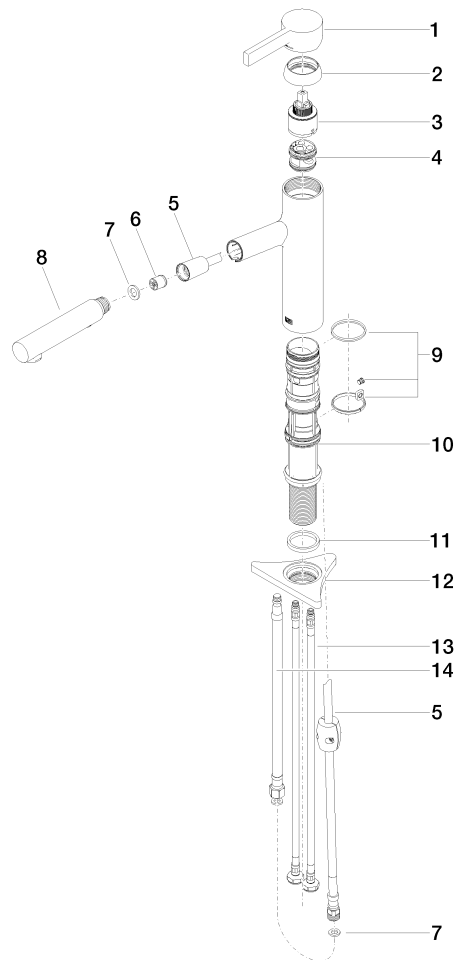

## DORNBACHT LYV Einhebelmischer Pull-out mit Brausefunktion - Chrom

---

33 960 110

- Ausladung 230 mm
- schwenkbarer Auslauf 120°
- luftangereicherter Strahl und Brausestrahl
- gewebeumflochtener Brauseschlauch 1500 mm
- Durchfluss max. 7 l/min bei 3 bar Fließdruck

Eigensicher gegen Rückfließen.

	Chrom	33 960 110-00
	Soft Black	33 960 110-69
	Edelstahl Finish gebürstet	33 960 110-70

**DORNBRACHT LYV Einhebelmischer Pull-out mit Brausefunktion - Chrom**

33 960 110

**Durchflussdiagramm**

## DORNBRACHT LYV Einhebelmischer Pull-out mit Brausefunktion - Chrom

33 960 110

Ersatzteile für die  
anderen  
Oberflächenvarianten  
finden Sie hier: Soft  
Black

### Ersatzteilstückliste

Nr.	Artikelnummer	Benennung	Verbaumenge	Lieferzeit
1	90 20 81 001 00-00	Griff	1	2
2	90 28 30 010 00-00	Haube	1	2
3	90 15 05 067 00 90	Kartusche	1	2
4	90 18 40 227 00 90	Einsatz	1	2
5	90 30 02 101 00 90	Schlauch	1	2
6	90 23 01 051 00 90	Durchflussbegrenzer	1	2
7	90 14 05 081 00 90	Dichtung	1	2
8	90 12 11 181 00-00	Brause	1	2
9	90 14 15 062 00 90	Dichtungssatz	1	2
10	90 30 01 211 00 90	Schaft	1	2
11	90 14 05 080 00 90	Dichtung	1	2
12	90 23 10 003 00 90	Befestigungssatz	1	2
13	04 30 04 100 00 90	Schlauch	2	2
14	90 30 04 110 00 90	Schlauch	1	2