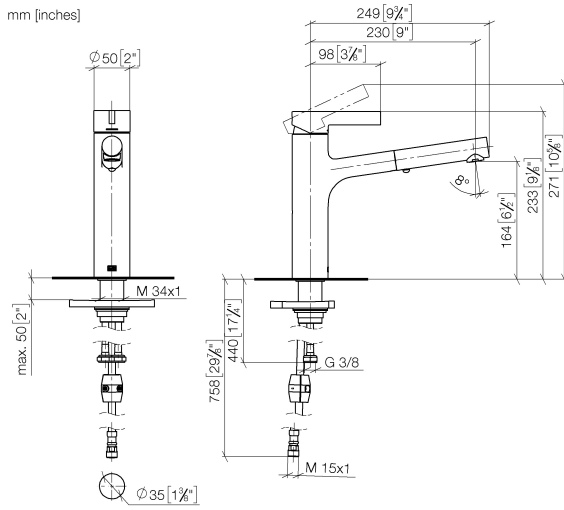

## DORNBACHT LYV Einhebelmischer Pull-out mit Brausefunktion - Chrom

---

33 960 110

- Ausladung 230 mm
- schwenkbarer Auslauf 120°
- luftangereicherter Strahl und Brausestrahl
- gewebeumflochtener Brauseschlauch 1500 mm
- Durchfluss max. 7 l/min bei 3 bar Fließdruck

Eigensicher gegen Rückfließen.

	Chrom	33 960 110-00
	Soft Black	33 960 110-69
	Edelstahl Finish gebürstet	33 960 110-70

**DORNBRACHT LYV Einhebelmischer Pull-out mit Brausefunktion - Chrom**

33 960 110

**Durchflussdiagramm**

## DORNBRACHT LYV Einhebelmischer Pull-out mit Brausefunktion - Chrom

33 960 110

Ersatzteile für die  
anderen  
Oberflächenvarianten  
finden Sie hier: Soft  
Black

### Ersatzteilstückliste

Nr.	Artikelnummer	Benennung	Verbaumenge	Lieferzeit
1	90 20 81 001 00-00	Griff	1	2
2	90 28 30 010 00-00	Haube	1	2
3	90 15 05 067 00 90	Kartusche	1	2
4	90 18 40 227 00 90	Einsatz	1	2
5	90 30 02 101 00 90	Schlauch	1	2
6	90 23 01 051 00 90	Durchflussbegrenzer	1	2
7	90 14 05 081 00 90	Dichtung	1	2
8	90 12 11 181 00-00	Brause	1	2
9	90 14 15 062 00 90	Dichtungssatz	1	2
10	90 30 01 211 00 90	Schaft	1	2
11	90 14 05 080 00 90	Dichtung	1	2
12	90 23 10 003 00 90	Befestigungssatz	1	2
13	04 30 04 100 00 90	Schlauch	2	2
14	90 30 04 110 00 90	Schlauch	1	2