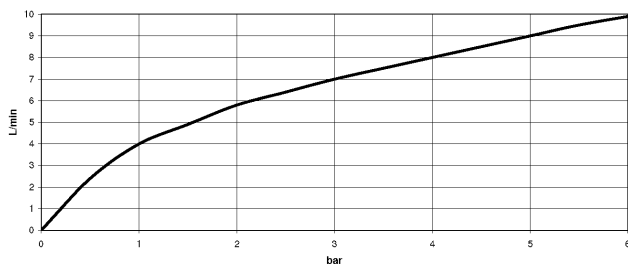

DORNBACHT LYV Einhebelmischer Pull-out mit Brausefunktion - Soft Black

33 960 110

- Ausladung 230 mm
- schwenkbarer Auslauf 120°
- luftangereicherter Strahl und Brausestrahl
- gewebeumflochtener Brauseschlauch 1500 mm
- Durchfluss max. 7 l/min bei 3 bar Fließdruck

Eigensicher gegen Rückfließen.

	Soft Black	33 960 110-69
	Chrom	33 960 110-00
	Edelstahl Finish gebürstet	33 960 110-70

DORNBRACHT LYV Einhebelmischer Pull-out mit Brausefunktion - Soft Black

33 960 110

Durchflussdiagramm