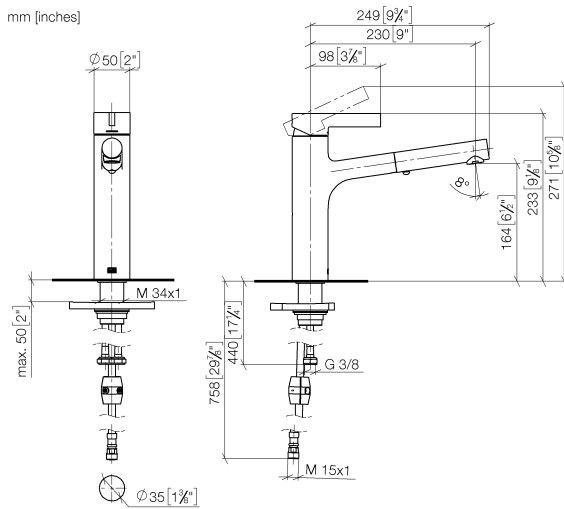

DORNBACHT LYV Einhebelmischer Pull-out mit Brausefunktion - Soft Black

33 960 110

- Ausladung 230 mm
- schwenkbarer Auslauf 120°
- luftangereicherter Strahl und Brausestrahl
- gewebeumflochtener Brauseschlauch 1500 mm
- Durchfluss max. 7 l/min bei 3 bar Fließdruck

Eigensicher gegen Rückfließen.

	Soft Black	33 960 110-69
	Chrom	33 960 110-00
	Edelstahl Finish gebürstet	33 960 110-70

DORNBRACHT LYV Einhebelmischer Pull-out mit Brausefunktion - Soft Black

33 960 110

Durchflussdiagramm

Ersatzteilstückliste

Nr.	Artikelnummer	Benennung	Verbaumenge	Lieferzeit
1	90 20 81 001 00-69	Griff	1	2
2	90 28 30 010 00-69	Haube	1	2
3	90 15 05 067 00 90	Kartusche	1	2
4	90 18 40 227 00 90	Einsatz	1	2
5	90 30 02 101 00 90	Schlauch	1	2
6	90 23 01 051 00 90	Durchflussbegrenzer	1	2
7	90 14 05 081 00 90	Dichtung	1	2
8	90 12 11 181 00-69	Brause	1	2
9	90 14 15 062 00 90	Dichtungssatz	1	2
10	90 30 01 211 00 90	Schaft	1	2
11	90 14 05 080 00 90	Dichtung	1	2
12	90 23 10 003 00 90	Befestigungssatz	1	2
13	04 30 04 100 00 90	Schlauch	2	2
14	90 30 04 110 00 90	Schlauch	1	2