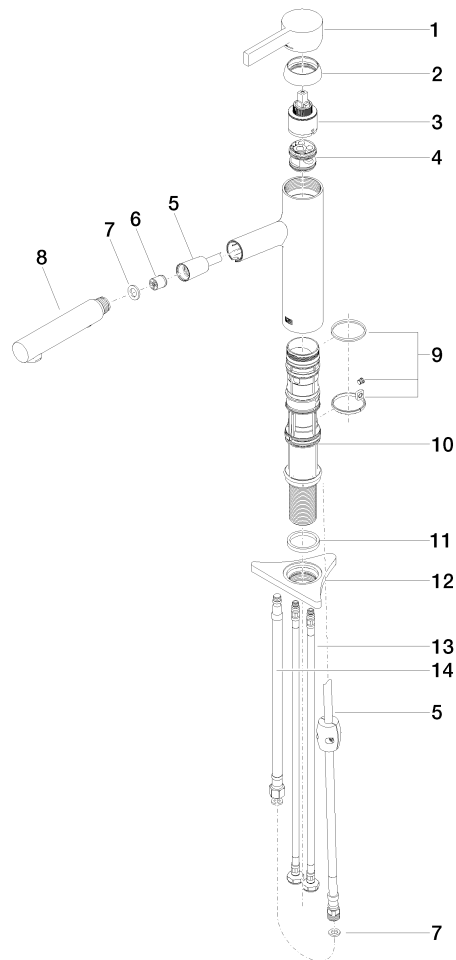

DORNBACHT LYV Einhebelmischer Pull-out mit Brausefunktion - Soft Black

33 960 110

- Ausladung 230 mm
- schwenkbarer Auslauf 120°
- luftangereicherter Strahl und Brausestrahl
- gewebeumflochtener Brauseschlauch 1500 mm
- Durchfluss max. 7 l/min bei 3 bar Fließdruck

Eigensicher gegen Rückfließen.

	Soft Black	33 960 110-69
	Chrom	33 960 110-00
	Edelstahl Finish gebürstet	33 960 110-70

DORNBRACHT LYV Einhebelmischer Pull-out mit Brausefunktion - Soft Black

33 960 110

Durchflussdiagramm

Zertifikate

Belgaqua_23-012- 27_3. AbP_10067. ACS_23 ACC NY 085.

DORNBRACHT LYV Einhebelmischer Pull-out mit Brausefunktion - Soft Black

33 960 110

Ersatzteile für die
anderen
Oberflächenvarianten
finden Sie hier:
Chrom

Ersatzteilstückliste

Nr.	Artikelnummer	Benennung	Verbaumenge	Lieferzeit
1	90 20 81 001 00-69	Griff	1	2
2	90 28 30 010 00-69	Haube	1	2
3	90 15 05 067 00 90	Kartusche	1	2
4	90 18 40 227 00 90	Einsatz	1	2
5	90 30 02 101 00 90	Schlauch	1	2
6	90 23 01 051 00 90	Durchflussbegrenzer	1	2
7	90 14 05 081 00 90	Dichtung	1	2
8	90 12 11 181 00-69	Brause	1	2
9	90 14 15 062 00 90	Dichtungssatz	1	2
10	90 30 01 211 00 90	Schaft	1	2
11	90 14 05 080 00 90	Dichtung	1	2
12	90 23 10 003 00 90	Befestigungssatz	1	2
13	04 30 04 100 00 90	Schlauch	2	2
14	90 30 04 110 00 90	Schlauch	1	2