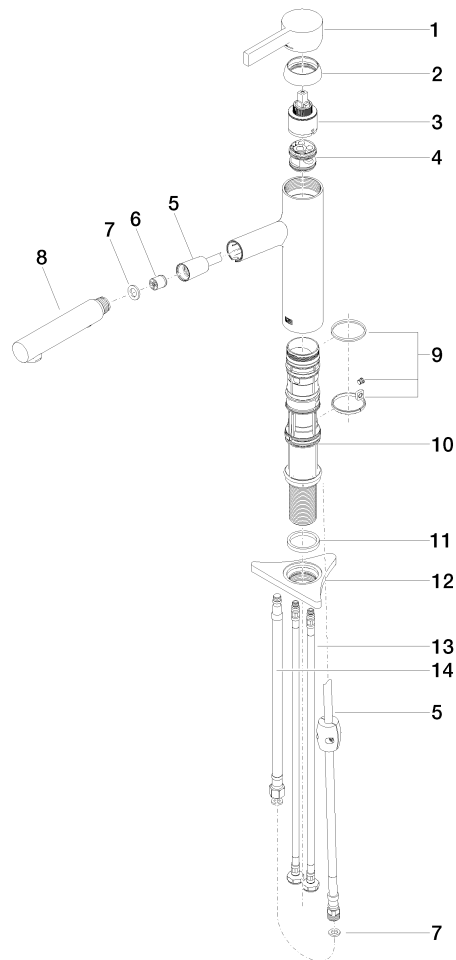

DORNBRACHT LYV Einhebelmischer Pull-out mit Brausefunktion - Edelstahl Finish gebürstet

33 960 110

- Ausladung 230 mm
- schwenkbarer Auslauf 120°
- luftangereicherter Strahl und Brausestrahl
- gewebeumflossener Brauseschlauch 1500 mm
- Durchfluss max. 7 l/min bei 3 bar Fließdruck

Eigensicher gegen Rückfließen.

	Edelstahl Finish gebürstet	33 960 110-70
	Chrom	33 960 110-00
	Soft Black	33 960 110-69

**DORNBRACHT LYV Einhebelmischer Pull-out mit Brausefunktion - Edelstahl
Finish gebürstet**

33 960 110
mm [inches]

Durchflussdiagramm

Zertifikate

Belgaqua_23-012- 27_3. AbP_10067. ACS_23 ACC NY 085.

**DORNBRACHT LYV Einhebelmischer Pull-out mit Brausefunktion - Edelstahl
Finish gebürstet**

33 960 110

Ersatzteile für die
anderen
Oberflächenvarianten
finden Sie hier:
Chrom

Ersatzteilstückliste

Nr.	Artikelnummer	Benennung	Verbaumenge	Lieferzeit
1	90 20 81 001 00-70	Griff	1	2
2	90 28 30 010 00-70	Haube	1	2
3	90 15 05 067 00 90	Kartusche	1	2
4	90 18 40 227 00 90	Einsatz	1	2
5	90 30 02 101 00 90	Schlauch	1	2
6	90 23 01 051 00 90	Durchflussbegrenzer	1	2
7	90 14 05 081 00 90	Dichtung	1	2
8	90 12 11 181 00-70	Brause	1	2
9	90 14 15 062 00 90	Dichtungssatz	1	2
10	90 30 01 211 00 90	Schaft	1	2
11	90 14 05 080 00 90	Dichtung	1	2
12	90 23 10 003 00 90	Befestigungssatz	1	2
13	04 30 04 100 00 90	Schlauch	2	2
14	90 30 04 110 00 90	Schlauch	1	2