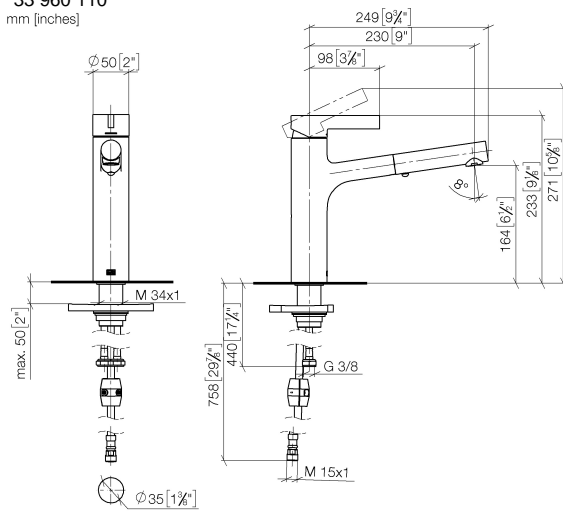

DORNBRACHT LYV Einhebelmischer Pull-out mit Brausefunktion - Edelstahl Finish gebürstet

33 960 110

- Ausladung 230 mm
- schwenkbarer Auslauf 120°
- luftangereicherter Strahl und Brausestrahl
- gewebeumflossener Brauseschlauch 1500 mm
- Durchfluss max. 7 l/min bei 3 bar Fließdruck

Eigensicher gegen Rückfließen.

	Edelstahl Finish gebürstet	33 960 110-70
	Chrom	33 960 110-00
	Soft Black	33 960 110-69

**DORNBRACHT LYV Einhebelmischer Pull-out mit Brausefunktion - Edelstahl
Finish gebürstet**

33 960 110
mm [inches]

Durchflussdiagramm

Zertifikate

Belgaqua_23-012- 27_3. AbP_10067. ACS_23 ACC NY 085.

**DORNBRACHT LYV Einhebelmischer Pull-out mit Brausefunktion - Edelstahl
Finish gebürstet**

33 960 110

Ersatzteile für die
anderen
Oberflächenvarianten
finden Sie hier:
Chrom

Ersatzteilstückliste

Nr.	Artikelnummer	Benennung	Verbaumenge	Lieferzeit
1	90 20 81 001 00-70	Griff	1	2
2	90 28 30 010 00-70	Haube	1	2
3	90 15 05 067 00 90	Kartusche	1	2
4	90 18 40 227 00 90	Einsatz	1	2
5	90 30 02 101 00 90	Schlauch	1	2
6	90 23 01 051 00 90	Durchflussbegrenzer	1	2
7	90 14 05 081 00 90	Dichtung	1	2
8	90 12 11 181 00-70	Brause	1	2
9	90 14 15 062 00 90	Dichtungssatz	1	2
10	90 30 01 211 00 90	Schaft	1	2
11	90 14 05 080 00 90	Dichtung	1	2
12	90 23 10 003 00 90	Befestigungssatz	1	2
13	04 30 04 100 00 90	Schlauch	2	2
14	90 30 04 110 00 90	Schlauch	1	2