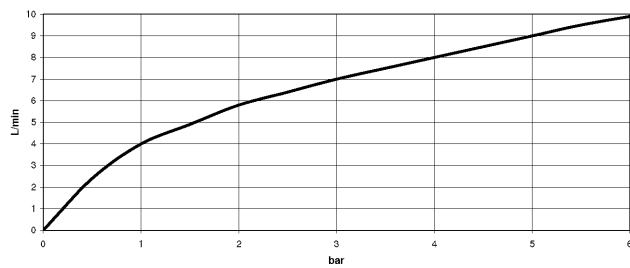

DORNBRACHT LYV Einhebelmischer Pull-out mit Brausefunktion - Edelstahl Finish gebürstet

33 960 110

- Ausladung 230 mm
- schwenkbarer Auslauf 120°
- luftangereicherter Strahl und Brausestrahl
- gewebeumflossener Brauseschlauch 1500 mm
- Durchfluss max. 7 l/min bei 3 bar Fließdruck

Eigensicher gegen Rückfließen.

	Edelstahl Finish gebürstet	33 960 110-70
	Chrom	33 960 110-00
	Soft Black	33 960 110-69

**DORNBRACHT LYV Einhebelmischer Pull-out mit Brausefunktion - Edelstahl
Finish gebürstet**

33 960 110
mm [inches]

Durchflussdiagramm

Zertifikate

Belgaqua_23-012- 27_3. AbP_10067. ACS_23 ACC NY 085.

**DORNBRACHT LYV Einhebelmischer Pull-out mit Brausefunktion - Edelstahl
Finish gebürstet**

33 960 110