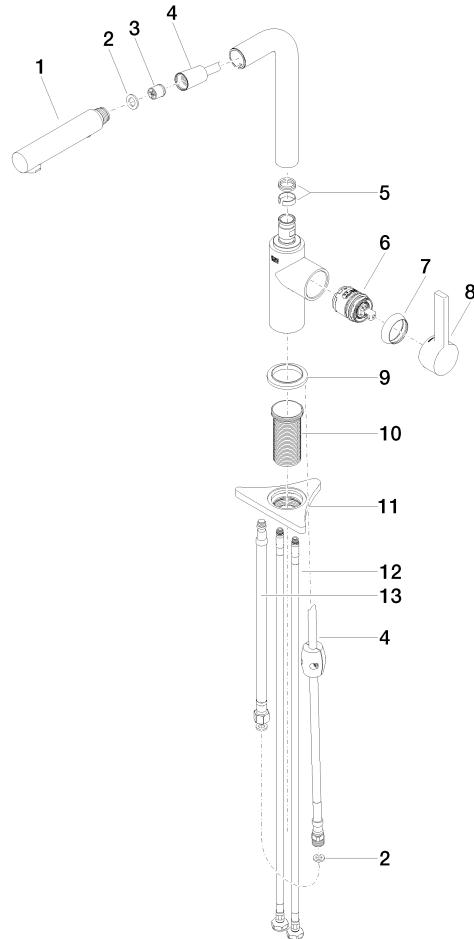

DORNBRACHT PIUR Einhebelmischer Pull-out mit Brausefunktion - Edelstahl Finish gebürstet

33 960 210

- Ausladung 197 mm
- schwenkbarer Auslauf 360°
- luftangereicherter Strahl und Brausestrahl
- Durchfluss max. 6,7 l/min bei 3 bar Fließdruck
- gewebeumflochtener Brauseschlauch 1500 mm

Eigensicher gegen Rückfließen.

	Edelstahl Finish gebürstet	33 960 210-70
	Chrom	33 960 210-00
	Soft Black	33 960 210-69

DORNBRACHT PIUR Einhebelmischer Pull-out mit Brausefunktion - Edelstahl Finish gebürstet

Belgaqua_23-012-2 ACS_23 ACC NY AbP_10

DORNBRACHT PIUR Einhebelmischer Pull-out mit Brausefunktion - Edelstahl Finish gebürstet

33 960 210

Ersatzteile für die
anderen
Oberflächenvarianten
finden Sie hier:
Chrom

DORNBACHT PIUR Einhebelmischer Pull-out mit Brausefunktion - Edelstahl
Finish gebürstet

33 960 210

Ersatzteilstückliste

Nr.	Artikelnummer	Benennung	Verbaumenge	Lieferzeit
	90 12 11 181 00-70	Brause	14	2