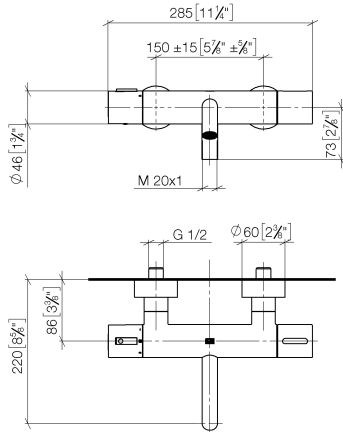

34 201 979

- Ausladung 210 mm
- runder Normalstrahl
- Drehumstellung mit Mengenregulierung und Absperrfunktion
- Brauseabgang 3/8"
- Schubrosetten Ø 60 mm
- Anschluss 1/2"
- Stichmaß 150 mm ± 15 mm
- Durchfluss max. 16,9 l/min bei 3 bar Fließdruck

34 201 979

mm [inches]

Durchflussdiagramm

Zertifikate

LGA_18609.

WRAS_2201054.

34 201 979

Ersatzteile für die
anderen
Oberflächenvarianten
finden Sie hier:
Chrom