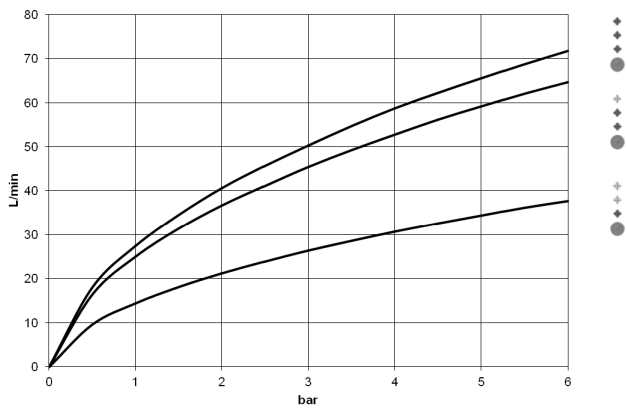

Durchflussdiagramm

Zertifikate

LGA_18609.

WRAS_2201054.