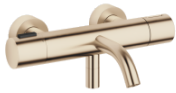

**META Wannen-Thermostat für Wandmontage ohne Garnitur - Light Gold gebürstet**

META

34 201 979

- Ausladung 210 mm
- runder Normalstrahl
- Drehumstellung mit Mengenregulierung und Absperrfunktion
- Brauseabgang 3/8"
- Schubrosetten Ø 60 mm
- Anschluss 1/2"
- Stichmaß 150 mm ± 15 mm
- Durchfluss max. 16,9 l/min bei 3 bar Fließdruck

Eigensicher gegen Rückfließen.

	Light Gold gebürstet	34 201 979-27
	Chrom	34 201 979-00
	Platin gebürstet	34 201 979-06
	Dark Chrome	34 201 979-19
	Light Gold	34 201 979-26
	Schwarz matt	34 201 979-33
	Bronze gebürstet	34 201 979-42
	Champagne gebürstet (22kt Gold)	34 201 979-46
	Champagne (22kt Gold)	34 201 979-47
	Chrom gebürstet	34 201 979-93
	Dark Platin gebürstet	34 201 979-99

34 201 979  
mm [inches]

**Durchflussdiagramm**

**Zertifikate**

LGA\_18609.

**META Wannen-Thermostat für Wandmontage ohne Garnitur - Light Gold  
gebürstet**

META

34 201 979

Ersatzteile für die  
anderen  
Oberflächenvarianten  
finden Sie hier:  
Chrom