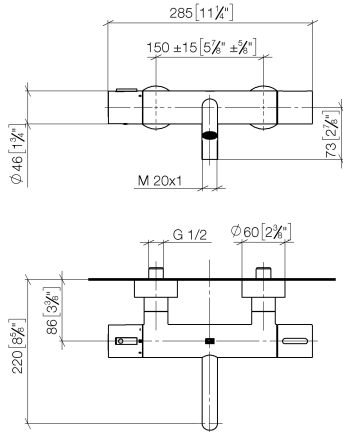

**META Wannen-Thermostat für Wandmontage ohne Garnitur - Light Gold gebürstet**

META

34 201 979

- Ausladung 210 mm
- runder Normalstrahl
- Drehumstellung mit Mengenregulierung und Absperrfunktion
- Brauseabgang 3/8"
- Schubrosetten Ø 60 mm
- Anschluss 1/2"
- Stichmaß 150 mm ± 15 mm
- Durchfluss max. 16,9 l/min bei 3 bar Fließdruck

34 201 979  
mm [inches]

**Durchflussdiagramm**

**Zertifikate**

LGA\_18609.

**META Wannen-Thermostat für Wandmontage ohne Garnitur - Light Gold  
gebürstet**

META

34 201 979

Ersatzteile für die  
anderen  
Oberflächenvarianten  
finden Sie hier:  
Chrom