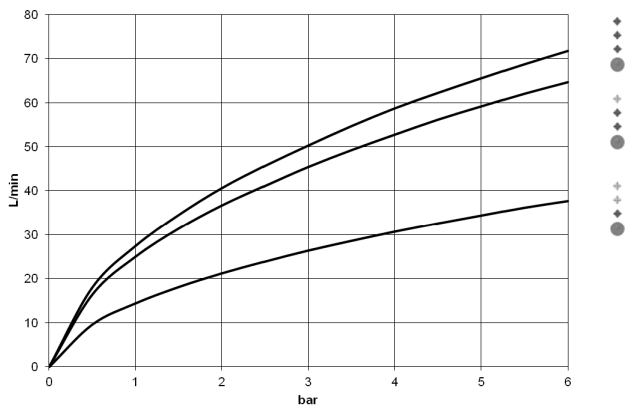

**META Wannen-Thermostat für Wandmontage ohne Garnitur - Light Gold gebürstet**

META

34 201 979

- Ausladung 210 mm
- runder Normalstrahl
- Drehumstellung mit Mengenregulierung und Absperrfunktion
- Brauseabgang 3/8"
- Schubrosetten Ø 60 mm
- Anschluss 1/2"
- Stichmaß 150 mm ± 15 mm
- Durchfluss max. 16,9 l/min bei 3 bar Fließdruck

Eigensicher gegen Rückfließen.

	Light Gold gebürstet	34 201 979-27
	Chrom	34 201 979-00
	Platin gebürstet	34 201 979-06
	Dark Chrome	34 201 979-19
	Light Gold	34 201 979-26
	Schwarz matt	34 201 979-33
	Bronze gebürstet	34 201 979-42
	Champagne gebürstet (22kt Gold)	34 201 979-46
	Champagne (22kt Gold)	34 201 979-47
	Chrom gebürstet	34 201 979-93
	Dark Platin gebürstet	34 201 979-99

34 201 979  
mm [inches]

**Durchflussdiagramm**

**Zertifikate**

LGA\_18609.

**META Wannen-Thermostat für Wandmontage ohne Garnitur - Light Gold  
gebürstet**

META

34 201 979

Ersatzteile für die  
anderen  
Oberflächenvarianten  
finden Sie hier:  
Chrom