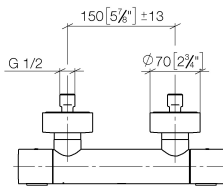

34 442 979

- Schubrosetten Ø 70 mm
- Stichmaß 150 mm ± 13 mm
- Brauseabgang 3/8"
- mit Mengenregulierung

Eigensicher gegen Rückfließen.

Passt zu: IMO, LULU, MEM, TARA, LISSÉ,  
VAIA, META

	Platin gebürstet	34 442 979-06
	Chrom	34 442 979-00
	Platin	34 442 979-08
	Dark Chrome	34 442 979-19
	Light Gold	34 442 979-26
	Light Gold gebürstet	34 442 979-27
	Messing gebürstet (23kt Gold)	34 442 979-28
	Schwarz matt	34 442 979-33
	Bronze gebürstet	34 442 979-42
	Champagne gebürstet (22kt Gold)	34 442 979-46
	Champagne (22kt Gold)	34 442 979-47
	Chrom gebürstet	34 442 979-93
	Dark Platin gebürstet	34 442 979-99

34 442 979

mm [inches]

**Durchflussdiagramm**

**Zertifikate**

DVGW\_DW-  
6509DN0123.

LGA\_29986.

WRAS\_2204005.

Belgaqua\_21-032-  
27\_5.

## Ersatzteilstückliste

Nr.	Artikelnummer	Benennung	Verbaumenge	Lieferzeit
1	90 17 33 015 00-06	Griff	2	10
2	90 15 02 070 00 90	Kartusche	1	2
3	90 30 40 010 00 90	Regler	1	2
4	04 31 20 530 00 90	Einsatz	1	2
5	04 11 04 030 00 90	Anschluss	2	2
6	90 31 20 512 00-06	Rosette	2	10
7	09 29 30 050 90	Sieb	2	2
8	04 31 20 540 00 90	Einsatz	1	2
9	09 24 77 008-00	Mutter	2	10
10	90 90 03 236 00 90	Oberteil	1	2
11	90 30 40 017 00 90	Aufnahme	1	2
12	90 14 10 010 00 90	Dichtung	1	2
13	09 31 20 511-06	Nippel	1	60
14	90 21 02 069 00-06	Haube	1	10