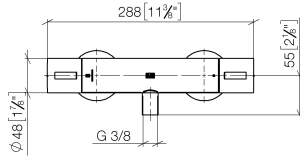

34 442 979

- Schubrossetten Ø 70 mm
- Stichmaß 150 mm ± 13 mm
- Brauseabgang 3/8"
- mit Mengenregulierung

Eigensicher gegen Rückfließen.

Passt zu: IMO, LULU, MEM, TARA, LISSÉ,
VAIA, META

	Messing gebürstet (23kt Gold)	34 442 979-28
	Chrom	34 442 979-00
	Platin gebürstet	34 442 979-06
	Platin	34 442 979-08
	Dark Chrome	34 442 979-19
	Light Gold	34 442 979-26
	Light Gold gebürstet	34 442 979-27
	Schwarz matt	34 442 979-33
	Bronze gebürstet	34 442 979-42
	Champagne gebürstet (22kt Gold)	34 442 979-46
	Champagne (22kt Gold)	34 442 979-47
	Chrom gebürstet	34 442 979-93
	Dark Platin gebürstet	34 442 979-99

34 442 979

mm [inches]

Durchflussdiagramm

Zertifikate

DVGW_DW-
6509DN0123.

LGA_29986.

WRAS_2204005.

Belgaqua_21-032-
27_5.

34 442 979

Ersatzteile für die
anderen
Oberflächenvarianten
finden Sie hier:
Chrom

Ersatzteilstückliste

Nr.	Artikelnummer	Benennung	Verbaumenge	Lieferzeit
1	90 17 33 015 00-28	Griff	2	20
2	90 15 02 070 00 90	Kartusche	1	2
3	90 30 40 010 00 90	Regler	1	2
4	04 31 20 530 00 90	Einsatz	1	2
5	04 11 04 030 00 90	Anschluss	2	2
6	90 31 20 512 00-28	Rosette	2	20
7	09 29 30 050 90	Sieb	2	2
8	04 31 20 540 00 90	Einsatz	1	2
9	09 24 77 008-00	Mutter	2	10
10	90 90 03 236 00 90	Oberteil	1	2
11	90 30 40 017 00 90	Aufnahme	1	2
12	90 14 10 010 00 90	Dichtung	1	2
13	09 31 20 511-28	Nippel	1	60
14	90 21 02 069 00-28	Haube	1	20