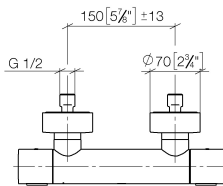

34 442 979

- Schubrossetten Ø 70 mm
- Stichmaß 150 mm ± 13 mm
- Brauseabgang 3/8"
- mit Mengenregulierung

Eigensicher gegen Rückfließen.

Passt zu: IMO, LULU, MEM, TARA, LISSÉ,
VAIA, META

	Messing gebürstet (23kt Gold)	34 442 979-28
	Chrom	34 442 979-00
	Platin gebürstet	34 442 979-06
	Platin	34 442 979-08
	Dark Chrome	34 442 979-19
	Light Gold	34 442 979-26
	Light Gold gebürstet	34 442 979-27
	Schwarz matt	34 442 979-33
	Bronze gebürstet	34 442 979-42
	Champagne gebürstet (22kt Gold)	34 442 979-46
	Champagne (22kt Gold)	34 442 979-47
	Chrom gebürstet	34 442 979-93
	Dark Platin gebürstet	34 442 979-99

34 442 979

mm [inches]

Durchflussdiagramm

Zertifikate

DVGW_DW-
6509DN0123.

LGA_29986.

WRAS_2204005.

Belgaqua_21-032-
27_5.

34 442 979

Ersatzteile für die
anderen
Oberflächenvarianten
finden Sie hier:
Chrom

Ersatzteilstückliste

Nr.	Artikelnummer	Benennung	Verbaumenge	Lieferzeit
1	90 17 33 015 00-28	Griff	2	20
2	90 15 02 070 00 90	Kartusche	1	2
3	90 30 40 010 00 90	Regler	1	2
4	04 31 20 530 00 90	Einsatz	1	2
5	04 11 04 030 00 90	Anschluss	2	2
6	90 31 20 512 00-28	Rosette	2	20
7	09 29 30 050 90	Sieb	2	2
8	04 31 20 540 00 90	Einsatz	1	2
9	09 24 77 008-00	Mutter	2	10
10	90 90 03 236 00 90	Oberteil	1	2
11	90 30 40 017 00 90	Aufnahme	1	2
12	90 14 10 010 00 90	Dichtung	1	2
13	09 31 20 511-28	Nippel	1	60
14	90 21 02 069 00-28	Haube	1	20