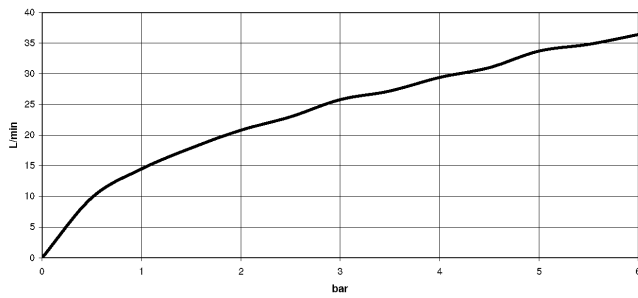

34 442 979

- Schubrossetten Ø 70 mm
- Stichmaß 150 mm ± 13 mm
- Brauseabgang 3/8"
- mit Mengenregulierung

Eigensicher gegen Rückfließen.

Passt zu: IMO, LULU, MEM, TARA, LISSÉ,
VAIA, META

	Messing gebürstet (23kt Gold)	34 442 979-28
	Chrom	34 442 979-00
	Platin gebürstet	34 442 979-06
	Platin	34 442 979-08
	Dark Chrome	34 442 979-19
	Light Gold	34 442 979-26
	Light Gold gebürstet	34 442 979-27
	Schwarz matt	34 442 979-33
	Bronze gebürstet	34 442 979-42
	Champagne gebürstet (22kt Gold)	34 442 979-46
	Champagne (22kt Gold)	34 442 979-47
	Chrom gebürstet	34 442 979-93
	Dark Platin gebürstet	34 442 979-99

34 442 979

mm [inches]

Durchflussdiagramm

Zertifikate

DVGW_DW-
6509DN0123.

LGA_29986.

WRAS_2204005.

Belgaqua_21-032-
27_5.