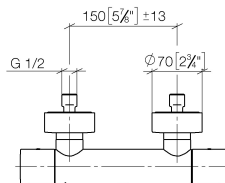

34 442 979

- Schubrosetten Ø 70 mm
- Stichmaß 150 mm ± 13 mm
- Brauseabgang 3/8"
- mit Mengenregulierung

Eigensicher gegen Rückfließen.

Passt zu: IMO, LULU, MEM, TARA, LISSÉ,
VAIA, META

	Schwarz matt	34 442 979-33
	Chrom	34 442 979-00
	Platin gebürstet	34 442 979-06
	Platin	34 442 979-08
	Dark Chrome	34 442 979-19
	Light Gold	34 442 979-26
	Light Gold gebürstet	34 442 979-27
	Messing gebürstet (23kt Gold)	34 442 979-28
	Bronze gebürstet	34 442 979-42
	Champagne gebürstet (22kt Gold)	34 442 979-46
	Champagne (22kt Gold)	34 442 979-47
	Chrom gebürstet	34 442 979-93
	Dark Platinum gebürstet	34 442 979-99

34 442 979

mm [inches]

Durchflussdiagramm

Zertifikate

DVGW_DW-
6509DN0123.

LGA_29986.

WRAS_2204005.

Belgaqua_21-032-
27_5.

34 442 979

Ersatzteile für die
anderen
Oberflächenvarianten
finden Sie hier:
Chrom

Ersatzteilstückliste

Nr.	Artikelnummer	Benennung	Verbaumenge	Lieferzeit
1	90 17 33 015 00-33	Griff	2	30
2	90 15 02 070 00 90	Kartusche	1	2
3	90 30 40 010 00 90	Regler	1	2
4	04 31 20 530 00 90	Einsatz	1	2
5	04 11 04 030 00 90	Anschluss	2	2
6	90 31 20 512 00-33	Rosette	2	30
7	09 29 30 050 90	Sieb	2	2
8	04 31 20 540 00 90	Einsatz	1	2
9	09 24 77 008-00	Mutter	2	10
10	90 90 03 236 00 90	Oberteil	1	2
11	90 30 40 017 00 90	Aufnahme	1	2
12	90 14 10 010 00 90	Dichtung	1	2
13	09 31 20 511-33	Nippel	1	60
14	90 21 02 069 00-33	Haube	1	30