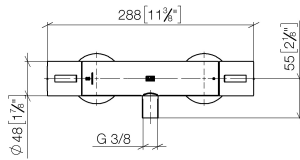

34 442 979

- Schubrosetten Ø 70 mm
- Stichmaß 150 mm ± 13 mm
- Brauseabgang 3/8"
- mit Mengenregulierung

Eigensicher gegen Rückfließen.

Passt zu: IMO, LULU, MEM, TARA, LISSÉ,
VAIA, META

	Schwarz matt	34 442 979-33
	Chrom	34 442 979-00
	Platin gebürstet	34 442 979-06
	Platin	34 442 979-08
	Dark Chrome	34 442 979-19
	Light Gold	34 442 979-26
	Light Gold gebürstet	34 442 979-27
	Messing gebürstet (23kt Gold)	34 442 979-28
	Bronze gebürstet	34 442 979-42
	Champagne gebürstet (22kt Gold)	34 442 979-46
	Champagne (22kt Gold)	34 442 979-47
	Chrom gebürstet	34 442 979-93
	Dark Platinum gebürstet	34 442 979-99

34 442 979

mm [inches]

Durchflussdiagramm

Zertifikate

DVGW_DW-
6509DN0123.

LGA_29986.

WRAS_2204005.

Belgaqua_21-032-
27_5.

34 442 979

Ersatzteile für die
anderen
Oberflächenvarianten
finden Sie hier:
Chrom

Ersatzteilstückliste

Nr.	Artikelnummer	Benennung	Verbaumenge	Lieferzeit
1	90 17 33 015 00-33	Griff	2	30
2	90 15 02 070 00 90	Kartusche	1	2
3	90 30 40 010 00 90	Regler	1	2
4	04 31 20 530 00 90	Einsatz	1	2
5	04 11 04 030 00 90	Anschluss	2	2
6	90 31 20 512 00-33	Rosette	2	30
7	09 29 30 050 90	Sieb	2	2
8	04 31 20 540 00 90	Einsatz	1	2
9	09 24 77 008-00	Mutter	2	10
10	90 90 03 236 00 90	Oberteil	1	2
11	90 30 40 017 00 90	Aufnahme	1	2
12	90 14 10 010 00 90	Dichtung	1	2
13	09 31 20 511-33	Nippel	1	60
14	90 21 02 069 00-33	Haube	1	30