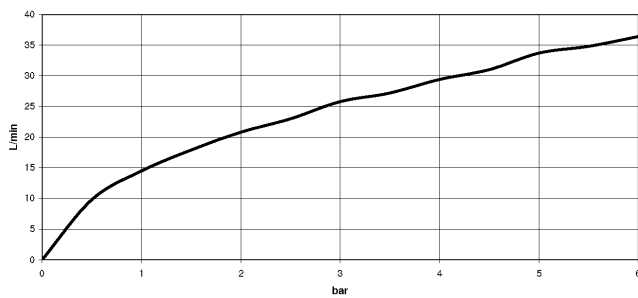

34 442 979

- Schubrosetten Ø 70 mm
- Stichmaß 150 mm ± 13 mm
- Brauseabgang 3/8"
- mit Mengenregulierung

Eigensicher gegen Rückfließen.

Passt zu: IMO, LULU, MEM, TARA, LISSÉ,
VAIA, META

	Schwarz matt	34 442 979-33
	Chrom	34 442 979-00
	Platin gebürstet	34 442 979-06
	Platin	34 442 979-08
	Dark Chrome	34 442 979-19
	Light Gold	34 442 979-26
	Light Gold gebürstet	34 442 979-27
	Messing gebürstet (23kt Gold)	34 442 979-28
	Bronze gebürstet	34 442 979-42
	Champagne gebürstet (22kt Gold)	34 442 979-46
	Champagne (22kt Gold)	34 442 979-47
	Chrom gebürstet	34 442 979-93
	Dark Platinum gebürstet	34 442 979-99

34 442 979

mm [inches]

Durchflussdiagramm

Zertifikate

DVGW_DW-
6509DN0123.

LGA_29986.

WRAS_2204005.

Belgaqua_21-032-
27_5.