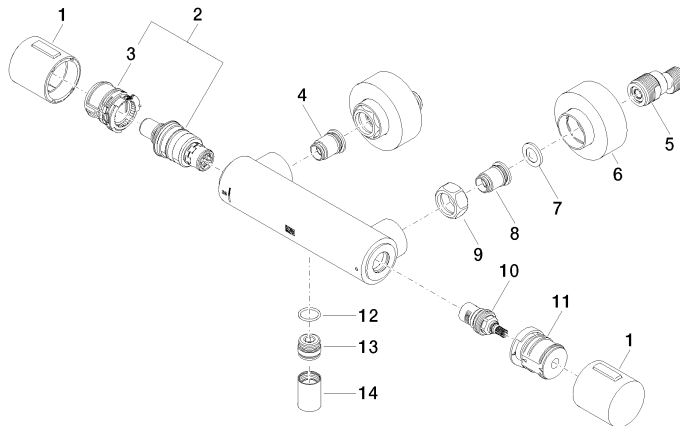

34 442 979

- Schubrosetten Ø 70 mm
- Stichmaß 150 mm ± 13 mm
- Brauseabgang 3/8"
- mit Mengenregulierung

Eigensicher gegen Rückfließen.

Passt zu: IMO, LULU, MEM, TARA, LISSÉ,
VAIA, META

	Schwarz matt	34 442 979-33
	Chrom	34 442 979-00
	Platin gebürstet	34 442 979-06
	Platin	34 442 979-08
	Dark Chrome	34 442 979-19
	Light Gold	34 442 979-26
	Light Gold gebürstet	34 442 979-27
	Messing gebürstet (23kt Gold)	34 442 979-28
	Bronze gebürstet	34 442 979-42
	Champagne gebürstet (22kt Gold)	34 442 979-46
	Champagne (22kt Gold)	34 442 979-47
	Chrom gebürstet	34 442 979-93
	Dark Platinum gebürstet	34 442 979-99

34 442 979

mm [inches]

Durchflussdiagramm

Zertifikate

DVGW_DW-
6509DN0123.

LGA_29986.

WRAS_2204005.

Belgaqua_21-032-
27_5.

34 442 979

Ersatzteile für die
anderen
Oberflächenvarianten
finden Sie hier:
Chrom

Ersatzteilstückliste

Nr.	Artikelnummer	Benennung	Verbaumenge	Lieferzeit
1	90 17 33 015 00-33	Griff	2	30
2	90 15 02 070 00 90	Kartusche	1	2
3	90 30 40 010 00 90	Regler	1	2
4	04 31 20 530 00 90	Einsatz	1	2
5	04 11 04 030 00 90	Anschluss	2	2
6	90 31 20 512 00-33	Rosette	2	30
7	09 29 30 050 90	Sieb	2	2
8	04 31 20 540 00 90	Einsatz	1	2
9	09 24 77 008-00	Mutter	2	10
10	90 90 03 236 00 90	Oberteil	1	2
11	90 30 40 017 00 90	Aufnahme	1	2
12	90 14 10 010 00 90	Dichtung	1	2
13	09 31 20 511-33	Nippel	1	60
14	90 21 02 069 00-33	Haube	1	30