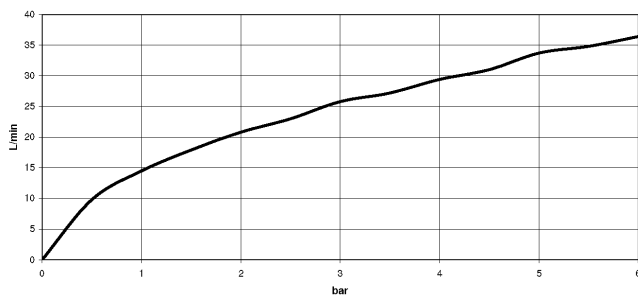

34 442 979

- Schubrosetten Ø 70 mm
- Stichmaß 150 mm ± 13 mm
- Brauseabgang 3/8"
- mit Mengenregulierung

Eigensicher gegen Rückfließen.

Passt zu: IMO, LULU, MEM, TARA, LISSÉ,
VAIA, META

	Chrom gebürstet	34 442 979-93
	Chrom	34 442 979-00
	Platin gebürstet	34 442 979-06
	Platin	34 442 979-08
	Dark Chrome	34 442 979-19
	Light Gold	34 442 979-26
	Light Gold gebürstet	34 442 979-27
	Messing gebürstet (23kt Gold)	34 442 979-28
	Schwarz matt	34 442 979-33
	Bronze gebürstet	34 442 979-42
	Champagne gebürstet (22kt Gold)	34 442 979-46
	Champagne (22kt Gold)	34 442 979-47
	Dark Platinum gebürstet	34 442 979-99

34 442 979

mm [inches]

Durchflussdiagramm

Zertifikate

DVGW_DW-
6509DN0123.

LGA_29986.

WRAS_2204005.

Belgaqua_21-032-
27_5.