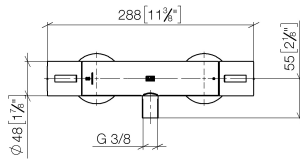

34 442 979

- Schubrosetten Ø 70 mm
- Stichmaß 150 mm ± 13 mm
- Brauseabgang 3/8"
- mit Mengenregulierung

Eigensicher gegen Rückfließen.

Passt zu: IMO, LULU, MEM, TARA, LISSÉ,
VAIA, META

	Chrom gebürstet	34 442 979-93
	Chrom	34 442 979-00
	Platin gebürstet	34 442 979-06
	Platin	34 442 979-08
	Dark Chrome	34 442 979-19
	Light Gold	34 442 979-26
	Light Gold gebürstet	34 442 979-27
	Messing gebürstet (23kt Gold)	34 442 979-28
	Schwarz matt	34 442 979-33
	Bronze gebürstet	34 442 979-42
	Champagne gebürstet (22kt Gold)	34 442 979-46
	Champagne (22kt Gold)	34 442 979-47
	Dark Platinum gebürstet	34 442 979-99

34 442 979

mm [inches]

Durchflussdiagramm

Zertifikate

DVGW_DW-
6509DN0123.

LGA_29986.

WRAS_2204005.

Belgaqua_21-032-
27_5.

34 442 979

Ersatzteile für die
anderen
Oberflächenvarianten
finden Sie hier:
Chrom

Ersatzteilstückliste

Nr.	Artikelnummer	Benennung	Verbaumenge	Lieferzeit
1	90 17 33 015 00-93	Griff	2	20
2	90 15 02 070 00 90	Kartusche	1	2
3	90 30 40 010 00 90	Regler	1	2
4	04 31 20 530 00 90	Einsatz	1	2
5	04 11 04 030 00 90	Anschluss	2	2
6	90 31 20 512 00-93	Rosette	2	20
7	09 29 30 050 90	Sieb	2	2
8	04 31 20 540 00 90	Einsatz	1	2
9	09 24 77 008-00	Mutter	2	10
10	90 90 03 236 00 90	Oberteil	1	2
11	90 30 40 017 00 90	Aufnahme	1	2
12	90 14 10 010 00 90	Dichtung	1	2
13	09 31 20 511-93	Nippel	1	20
14	90 21 02 069 00-93	Haube	1	-