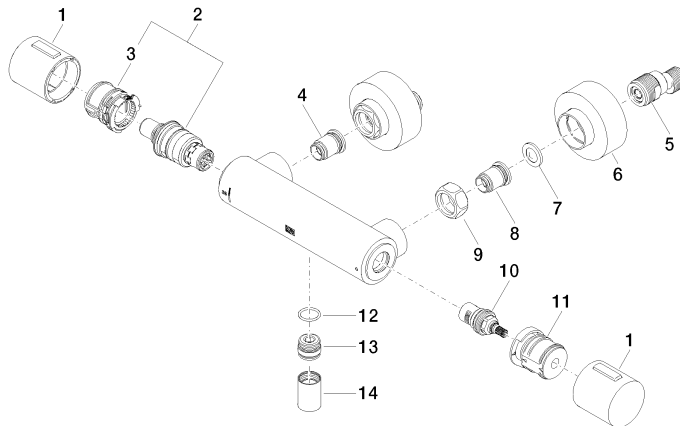

34 442 979

- Schubrosetten Ø 70 mm
- Stichmaß 150 mm ± 13 mm
- Brauseabgang 3/8"
- mit Mengenregulierung

Eigensicher gegen Rückfließen.

Passt zu: IMO, LULU, MEM, TARA, LISSÉ,
VAIA, META

	Chrom gebürstet	34 442 979-93
	Chrom	34 442 979-00
	Platin gebürstet	34 442 979-06
	Platin	34 442 979-08
	Dark Chrome	34 442 979-19
	Light Gold	34 442 979-26
	Light Gold gebürstet	34 442 979-27
	Messing gebürstet (23kt Gold)	34 442 979-28
	Schwarz matt	34 442 979-33
	Bronze gebürstet	34 442 979-42
	Champagne gebürstet (22kt Gold)	34 442 979-46
	Champagne (22kt Gold)	34 442 979-47
	Dark Platinum gebürstet	34 442 979-99

34 442 979

mm [inches]

Durchflussdiagramm

Zertifikate

DVGW_DW-
6509DN0123.

LGA_29986.

WRAS_2204005.

Belgaqua_21-032-
27_5.

34 442 979

Ersatzteile für die
anderen
Oberflächenvarianten
finden Sie hier:
Chrom

Ersatzteilstückliste

Nr.	Artikelnummer	Benennung	Verbaumenge	Lieferzeit
1	90 17 33 015 00-93	Griff	2	20
2	90 15 02 070 00 90	Kartusche	1	2
3	90 30 40 010 00 90	Regler	1	2
4	04 31 20 530 00 90	Einsatz	1	2
5	04 11 04 030 00 90	Anschluss	2	2
6	90 31 20 512 00-93	Rosette	2	20
7	09 29 30 050 90	Sieb	2	2
8	04 31 20 540 00 90	Einsatz	1	2
9	09 24 77 008-00	Mutter	2	10
10	90 90 03 236 00 90	Oberteil	1	2
11	90 30 40 017 00 90	Aufnahme	1	2
12	90 14 10 010 00 90	Dichtung	1	2
13	09 31 20 511-93	Nippel	1	20
14	90 21 02 069 00-93	Haube	1	-