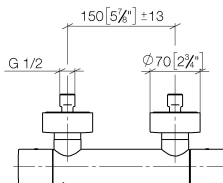

34 442 979

- Schubrosetten Ø 70 mm
- Stichmaß 150 mm ± 13 mm
- Brauseabgang 3/8"
- mit Mengenregulierung

Eigensicher gegen Rückfließen.

Passt zu: IMO, LULU, MEM, TARA, LISSÉ,
VAIA, META

	Chrom gebürstet	34 442 979-93
	Chrom	34 442 979-00
	Platin gebürstet	34 442 979-06
	Platin	34 442 979-08
	Dark Chrome	34 442 979-19
	Light Gold	34 442 979-26
	Light Gold gebürstet	34 442 979-27
	Messing gebürstet (23kt Gold)	34 442 979-28
	Schwarz matt	34 442 979-33
	Bronze gebürstet	34 442 979-42
	Champagne gebürstet (22kt Gold)	34 442 979-46
	Champagne (22kt Gold)	34 442 979-47
	Dark Platinum gebürstet	34 442 979-99

34 442 979

mm [inches]

Durchflussdiagramm

Zertifikate

DVGW_DW-
6509DN0123.

LGA_29986.

WRAS_2204005.

Belgaqua_21-032-
27_5.

34 442 979

Ersatzteile für die
anderen
Oberflächenvarianten
finden Sie hier:
Chrom

Ersatzteilstückliste

Nr.	Artikelnummer	Benennung	Verbaumenge	Lieferzeit
1	90 17 33 015 00-93	Griff	2	20
2	90 15 02 070 00 90	Kartusche	1	2
3	90 30 40 010 00 90	Regler	1	2
4	04 31 20 530 00 90	Einsatz	1	2
5	04 11 04 030 00 90	Anschluss	2	2
6	90 31 20 512 00-93	Rosette	2	20
7	09 29 30 050 90	Sieb	2	2
8	04 31 20 540 00 90	Einsatz	1	2
9	09 24 77 008-00	Mutter	2	10
10	90 90 03 236 00 90	Oberteil	1	2
11	90 30 40 017 00 90	Aufnahme	1	2
12	90 14 10 010 00 90	Dichtung	1	2
13	09 31 20 511-93	Nippel	1	20
14	90 21 02 069 00-93	Haube	1	-