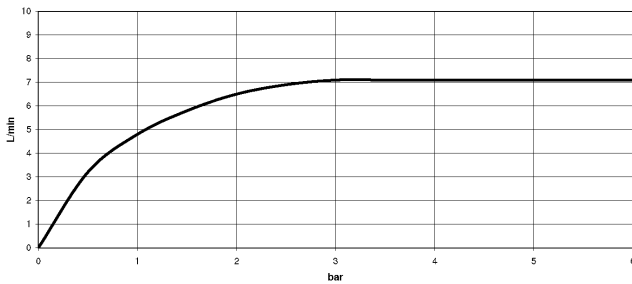

TARA Showerpipe mit Brause-Thermostat ohne Handbrause FlowReduce 220 mm - Messing gebürstet (23kt Gold)

TARA

34 458 892
mm [inches]
1:10

Durchflussdiagramm

Codes & Standards

DIN 4109

EN 1717

ISO 3822