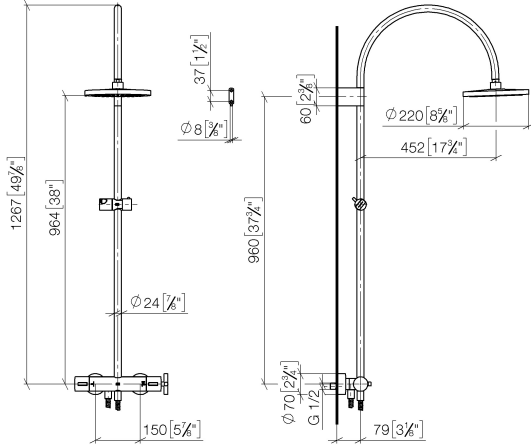

TARA Showerpipe mit Brause-Thermostat ohne Handbrause FlowReduce 220 mm - Messing gebürstet (23kt Gold)

TARA

34 458 892
mm [inches]
1:10

Durchflussdiagramm

Codes & Standards

DIN 4109

EN 1717

ISO 3822

Scottish Water
Byelaws

UK Water Supply
Regulations

Ü-Zeichen

TARA Showerpipe mit Brause-Thermostat ohne Handbrause FlowReduce 220
mm - Messing gebürstet (23kt Gold)

TARA

34 458 892

Zertifikate

WRAS_2204