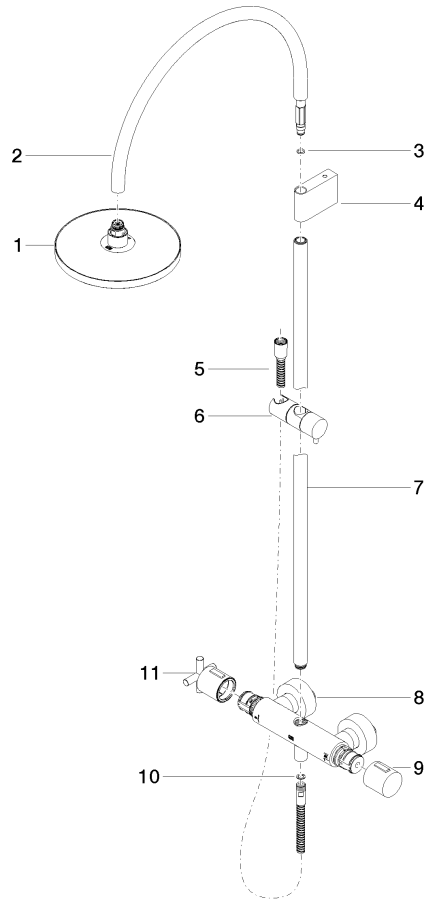

TARA Showerpipe mit Brause-Thermostat ohne Handbrause FlowReduce 220 mm - Messing gebürstet (23kt Gold)

TARA

34 458 892
mm [inches]
1:10

Durchflussdiagramm

Codes & Standards

DIN 4109

EN 1717

ISO 3822

Scottish Water
Byelaws

UK Water Supply
Regulations

Ü-Zeichen

TARA Showerpipe mit Brause-Thermostat ohne Handbrause FlowReduce 220
mm - Messing gebürstet (23kt Gold)

TARA

34 458 892

Zertifikate

WRAS_2204

LGA_38

Belgaqua_22_283_2

34 458 892

Produktversion ab 5/1/2022

Ersatzteile für die
anderen
Oberflächenvarianten
finden Sie hier:
Chrom

TARA Showerpipe mit Brause-Thermostat ohne Handbrause FlowReduce 220
mm - Messing gebürstet (23kt Gold)

TARA

34 458 892

Ersatzteilstückliste

Produktversion ab 5/1/2022

Nr.	Artikelnummer	Benennung	Verbaumenge	Lieferzeit
	90 12 05 092 20-28	Brause	11	20