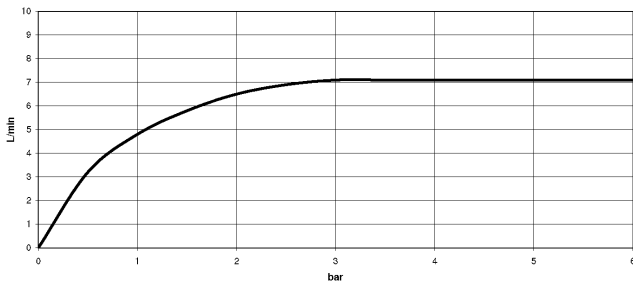

VAIA

34 459 809

mm [Inches]

1:10

Durchflussdiagramm

Codes & Standards

DIN 4109

EN 1717