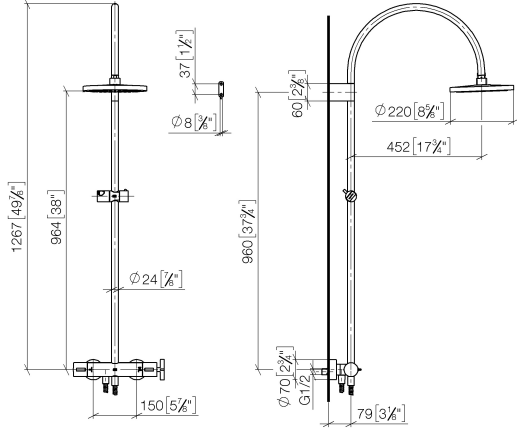

VAIA Showerpipe mit Brause-Thermostat ohne Handbrause FlowReduce - Dark Platinum gebürstet

VAIA

34 459 809

- Ausladung Standbrause 452 mm
- Kopfbrause: Regenstrahl
- Regenbrause Ø 220 mm
- Regenbrause mit Antikalk-System
- Durchfluss Regenbrause max. 7 l/min (bei 3 Bar)
- Funktion ab: 6 l/min
- Drehumstellung mit Mengenregulierung und Absperrfunktion
- Schubrosetten Ø 70 mm
- Höhe Armatur bis Regenbrause (Unterkante) 964 mm
- Höhe Armatur bis Oberkante Bogen 1267 mm
- Stichmaß 150 mm ± 13 mm
- Metallbrauseschlauch 1750 mm mit integriertem Verdrehenschutz
- Anschluss 1/2"
- Wandrohr mit Schieber
- Rohrdurchmesser 23,5 mm
- Dieses Produkt leistet einen Beitrag zur Erfüllung der Vorgaben von nachhaltigen Gebäudezertifizierungen, z.B. LEED®, BREEAM®, DGNB

Benötigtes Zubehör

Handbrause - Dark Platinum gebürstet

28 016 979-99

Benötigtes Zubehör

SERIENNEUTRAL Handbrause - Dark Platinum gebürstet

28 029 979-99

**VAIA Showerpipe mit Brause-Thermostat ohne Handbrause FlowReduce -
Dark Platinum gebürstet**

VAIA

34 459 809

mm [Inches]

1:10

Durchflussdiagramm

Codes & Standards

DIN 4109

EN 1717