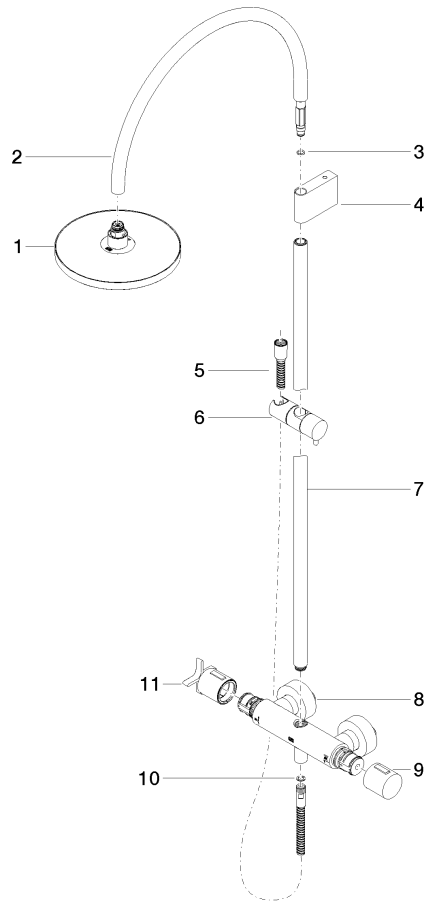

VAIA Showerpipe mit Brause-Thermostat ohne Handbrause FlowReduce - Dark Platinum gebürstet

VAIA

34 459 809

- Ausladung Standbrause 452 mm
- Kopfbrause: Regenstrahl
- Regenbrause Ø 220 mm
- Regenbrause mit Antikalk-System
- Durchfluss Regenbrause max. 7 l/min (bei 3 Bar)
- Funktion ab: 6 l/min
- Drehumstellung mit Mengenregulierung und Absperrfunktion
- Schubrosetten Ø 70 mm
- Höhe Armatur bis Regenbrause (Unterkante) 964 mm
- Höhe Armatur bis Oberkante Bogen 1267 mm
- Stichmaß 150 mm ± 13 mm
- Metallbrauseschlauch 1750 mm mit integriertem Verdrehenschutz
- Anschluss 1/2"
- Wandrohr mit Schieber
- Rohrdurchmesser 23,5 mm
- Dieses Produkt leistet einen Beitrag zur Erfüllung der Vorgaben von nachhaltigen Gebäudezertifizierungen, z.B. LEED®, BREEAM®, DGNB

VAIA

34 459 809

mm [Inches]

1:10

Durchflussdiagramm

Codes & Standards

DIN 4109

EN 1717

ISO 3822

Scottish Water
Byelaws

UK Water Supply
Regulations

Ü-Zeichen

VAIA Showerpipe mit Brause-Thermostat ohne Handbrause FlowReduce -
Dark Platinum gebürstet

VAIA

34 459 809

Zertifikate

WRAS_2204

LGA_38

Belgaqua_24-006-2

34 459 809

Ersatzteile für die
anderen
Oberflächenvarianten
finden Sie hier:
Chrom

VAIA Showerpipe mit Brause-Thermostat ohne Handbrause FlowReduce -
Dark Platinum gebürstet