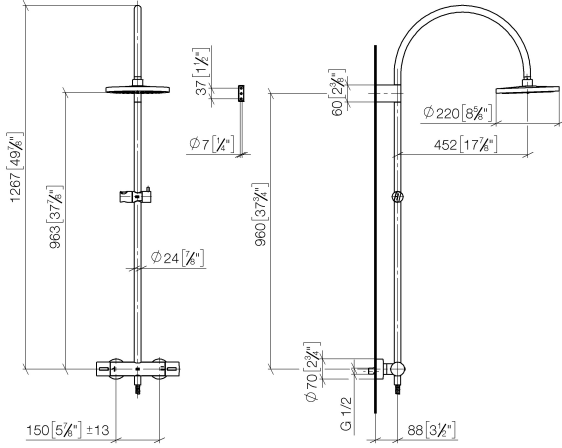

TARA

34 459 892  
mm [inches]  
M 1:10

**Durchflussdiagramm**

**Codes & Standards**

DIN 4109

EN 1717

ISO 3822

Scottish Water  
Byelaws