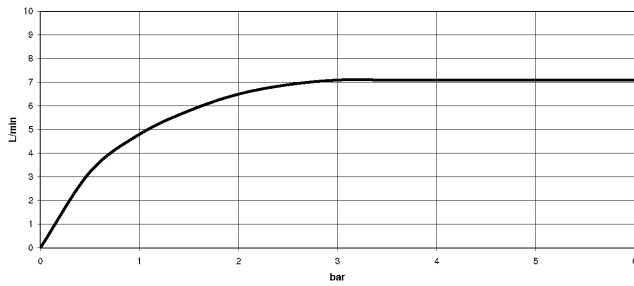

TARA

34 459 892  
mm [inches]  
M 1:10

**Durchflussdiagramm**

**Codes & Standards**

DIN 4109

EN 1717

ISO 3822

Scottish Water  
Byelaws