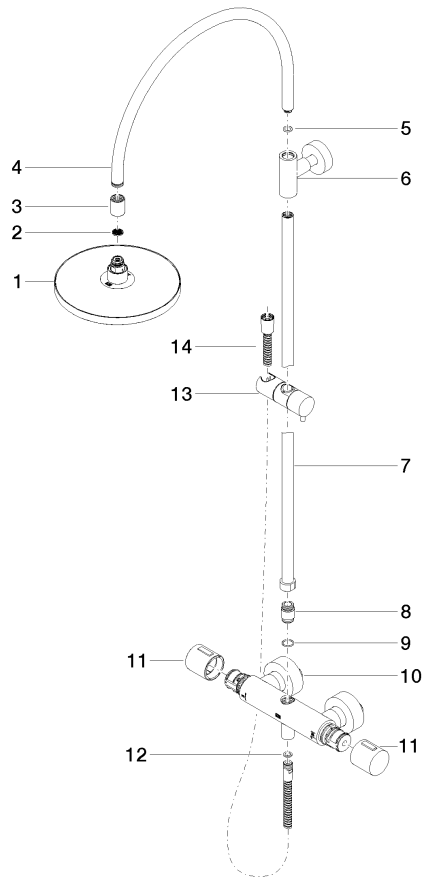

TARA

34 459 892  
mm [inches]  
M 1:10

**Durchflussdiagramm**

**Codes & Standards**

DIN 4109

EN 1717

ISO 3822

Scottish Water  
Byelaws

UK Water Supply  
Regulations

Ü-Zeichen

Shower Pipe mit Brause-Thermostat ohne Handbrause FlowReduce 220 mm -  
Dark Platinum gebürstet

---

TARA

34 459 892

Zertifikate

---

WRAS\_2204

Belgaqua\_21-032-2 LGA\_38

Shower Pipe mit Brause-Thermostat ohne Handbrause FlowReduce 220 mm -  
Dark Platinum gebürstet

TARA

34 459 892

Produktversion bis 9/10/2020

**Produktversion ab 9/10/2020**

Ersatzteile für die  
anderen  
Oberflächenvarianten  
finden Sie hier:  
Chrom

Shower Pipe mit Brause-Thermostat ohne Handbrause FlowReduce 220 mm -  
Dark Platinum gebürstet

---

TARA

34 459 892

Ersatzteilstückliste