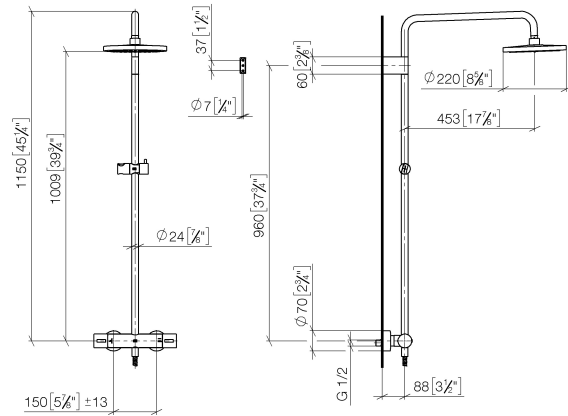

Shower Pipe mit Brause-Thermostat ohne Handbrause FlowReduce - Champagne (22kt Gold)

34 459 979 Produktversion ab 4/1/2024

- Ausladung Standbrause 453 mm
- Kopfbrause: Regenstrahl
- Regenbrause Ø 220 mm
- Regenbrause mit Antikalk-System
- Durchfluss Regenbrause max. 7 l/min (bei 3 Bar)
- Drehumstellung mit Mengenregulierung und Absperrfunktion
- Schubrosetten Ø 70 mm
- Höhe Armatur bis Regenbrause (Unterkante) 1009 mm
- Höhe Armatur bis Oberkante Bogen 1150 mm
- Stichmaß 150 mm ± 13 mm
- Metallbrauseschlauch 1750 mm mit integriertem Verdrehenschutz
- Anschluss 1/2"
- Wandrohr mit Schieber
- Rohrdurchmesser 23,5 mm
- mit Leerlauf-Funktion
- Dieses Produkt leistet einen Beitrag zur Erfüllung der Vorgaben von nachhaltigen Gebäudezertifizierungen, z.B. LEED®, BREEAM®, DGNB

Shower Pipe mit Brause-Thermostat ohne Handbrause FlowReduce - Champagne (22kt Gold)

34 459 979 Produktversion ab 4/1/2024

mm [inches]

1:10

Durchflussdiagramm

Codes & Standards

DIN 4109

EN 1111

ISO 3822

Scottish Water
Byelaws

UK Water Supply
Regulations

Ü-Zeichen

Shower Pipe mit Brause-Thermostat ohne Handbrause FlowReduce - Champagne (22kt Gold)

34 459 979 Produktversion ab 4/1/2024

Zertifikate

DVGW_DW-
6509DN0

Ersatzteilstückliste

Nr.	Artikelnummer	Benennung	Verbaumenge	Lieferzeit
1	90 12 05 092 20-47	Brause	1	30
2	09 23 01 039 90	Sieb	1	2
3	90 28 22 348 00-47	Rohr	1	30
4	90 17 11 150 00-47	Halter	1	30
5	90 28 22 349 00-47	Rohr	1	30
6	04 17 01 250 00-47	Anschluss	1	60
7	90 17 33 015 00-47	Griff	2	30
8	90 14 20 026 00 90	Dichtung	1	2
9	12 570 970-47	Schieber - Champagne (22kt Gold)	1	30
10	28 322 970-47	Metall-Brauseschlauch 1/2" x 3/8" x 1750 mm - Champagne (22kt Gold)	1	30