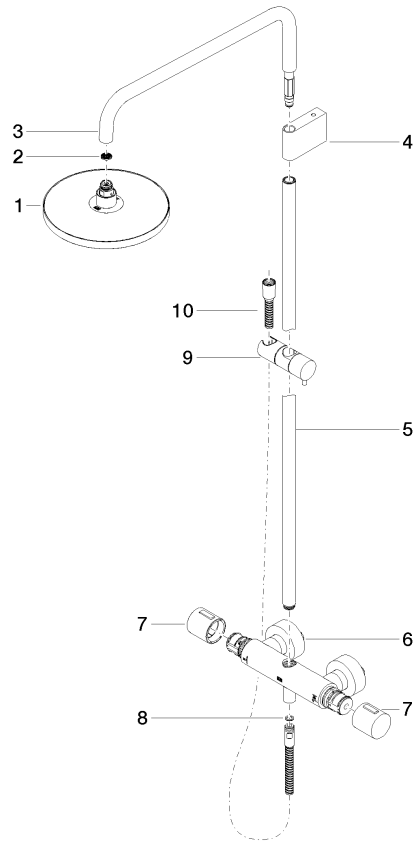

Shower Pipe mit Brause-Thermostat ohne Handbrause FlowReduce - Champagne (22kt Gold)

34 459 979 Produktversion ab 4/1/2024

- Ausladung Standbrause 453 mm
- Kopfbrause: Regenstrahl
- Regenbrause Ø 220 mm
- Regenbrause mit Antikalk-System
- Durchfluss Regenbrause max. 7 l/min (bei 3 Bar)
- Drehumstellung mit Mengenregulierung und Absperrfunktion
- Schubrosetten Ø 70 mm
- Höhe Armatur bis Regenbrause (Unterkante) 1009 mm
- Höhe Armatur bis Oberkante Bogen 1150 mm
- Stichmaß 150 mm ± 13 mm
- Metallbrauseschlauch 1750 mm mit integriertem Verdrehenschutz
- Anschluss 1/2"
- Wandrohr mit Schieber
- Rohrdurchmesser 23,5 mm
- mit Leerlauf-Funktion
- Dieses Produkt leistet einen Beitrag zur Erfüllung der Vorgaben von nachhaltigen Gebäudezertifizierungen, z.B. LEED®, BREEAM®, DGNB

ISO 3822

Scottish Water
Byelaws

UK Water Supply
Regulations

Ü-Zeichen

Shower Pipe mit Brause-Thermostat ohne Handbrause FlowReduce - Champagne (22kt Gold)

34 459 979 Produktversion ab 4/1/2024

Zertifikate

DVGW_DW-
6509DN0

WRAS_2204

LGA_38

Shower Pipe mit Brause-Thermostat ohne Handbrause FlowReduce - Champagne (22kt Gold)

34 459 979 Produktversion ab 4/1/2024

Ersatzteile für die
anderen
Oberflächenvarianten
finden Sie hier:
Chrom

Ersatzteilstückliste

Nr.	Artikelnummer	Benennung	Verbaumenge	Lieferzeit
1	90 12 05 092 20-47	Brause	1	30
2	09 23 01 039 90	Sieb	1	2
3	90 28 22 348 00-47	Rohr	1	30
4	90 17 11 150 00-47	Halter	1	30
5	90 28 22 349 00-47	Rohr	1	30
6	04 17 01 250 00-47	Anschluss	1	60
7	90 17 33 015 00-47	Griff	2	30
8	90 14 20 026 00 90	Dichtung	1	2
9	12 570 970-47	Schieber - Champagne (22kt Gold)	1	30
10	28 322 970-47	Metall-Brauseschlauch 1/2" x 3/8" x 1750 mm - Champagne (22kt Gold)	1	30