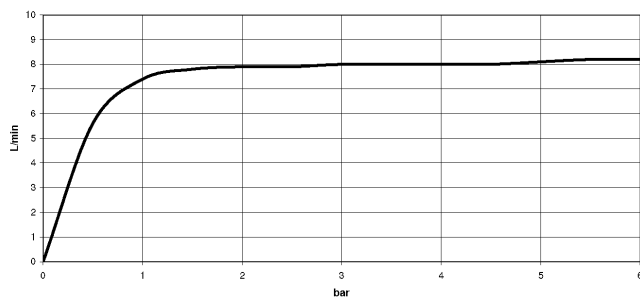

Shower Pipe mit Brause-Thermostat ohne Handbrause FlowReduce - Champagne (22kt Gold)

34 459 979 Produktversion ab 4/1/2024

- Ausladung Standbrause 453 mm
- Kopfbrause: Regenstrahl
- Regenbrause Ø 220 mm
- Regenbrause mit Antikalk-System
- Durchfluss Regenbrause max. 7 l/min (bei 3 Bar)
- Drehumstellung mit Mengenregulierung und Absperrfunktion
- Schubrosetten Ø 70 mm
- Höhe Armatur bis Regenbrause (Unterkante) 1009 mm
- Höhe Armatur bis Oberkante Bogen 1150 mm
- Stichmaß 150 mm ± 13 mm
- Metallbrauseschlauch 1750 mm mit integriertem Verdrehenschutz
- Anschluss 1/2"
- Wandrohr mit Schieber
- Rohrdurchmesser 23,5 mm
- mit Leerlauf-Funktion
- Dieses Produkt leistet einen Beitrag zur Erfüllung der Vorgaben von nachhaltigen Gebäudezertifizierungen, z.B. LEED®, BREEAM®, DGNB

Shower Pipe mit Brause-Thermostat ohne Handbrause FlowReduce - Champagne (22kt Gold)

34 459 979 Produktversion ab 4/1/2024

mm [inches]

1:10

Durchflussdiagramm

Codes & Standards

DIN 4109

EN 1111

ISO 3822

Scottish Water
Byelaws

UK Water Supply
Regulations

Ü-Zeichen

Shower Pipe mit Brause-Thermostat ohne Handbrause FlowReduce - Champagne (22kt Gold)

34 459 979 Produktversion ab 4/1/2024

Zertifikate

DVGW_DW-
6509DN0