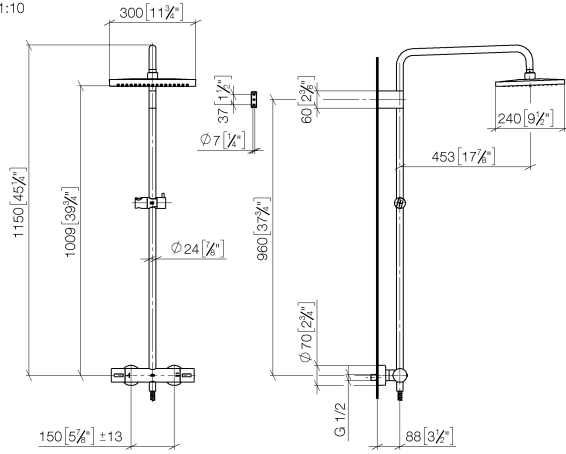

## Shower Pipe mit Brause-Thermostat ohne Handbrause - Light Gold gebürstet

34 459 980 Produktversion ab 6/1/2024

- Ausladung Standbrause 453 mm
- Kopfbrause: Regenstrahl
- Regenbrause 300 x 240 mm
- Regenbrause mit Antikalk-System
- Durchfluss Regenbrause max. 20 l/min (bei 3 Bar)
- Funktion ab: 12 l/min
- Drehumstellung mit Mengenregulierung und Absperrfunktion
- Schubrosetten Ø 70 mm
- Höhe Armatur bis Regenbrause (Unterkante) 1009 mm
- Höhe Armatur bis Oberkante Bogen 1150 mm
- Stichmaß 150 mm ± 13 mm
- Metallbrauseschlauch 1750 mm mit integriertem Verdrehenschutz
- Anschluss 1/2"
- Wandrohr mit Schieber
- Rohrdurchmesser 23,5 mm
- mit Leerlauf-Funktion

## Shower Pipe mit Brause-Thermostat ohne Handbrause - Light Gold gebürstet

34 459 980 Produktversion ab 6/1/2024

mm [inches]  
1:10