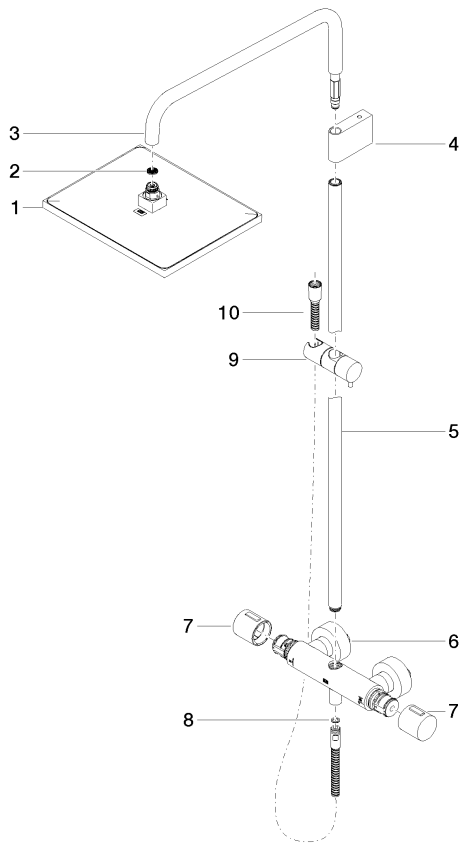

## Shower Pipe mit Brause-Thermostat ohne Handbrause - Light Gold gebürstet

34 459 980 Produktversion ab 6/1/2024

- Ausladung Standbrause 453 mm
- Kopfbrause: Regenstrahl
- Regenbrause 300 x 240 mm
- Regenbrause mit Antikalk-System
- Durchfluss Regenbrause max. 20 l/min (bei 3 Bar)
- Funktion ab: 12 l/min
- Drehumstellung mit Mengenregulierung und Absperrfunktion
- Schubrosetten Ø 70 mm
- Höhe Armatur bis Regenbrause (Unterkante) 1009 mm
- Höhe Armatur bis Oberkante Bogen 1150 mm
- Stichmaß 150 mm ± 13 mm
- Metallbrauseschlauch 1750 mm mit integriertem Verdrehenschutz
- Anschluss 1/2"
- Wandrohr mit Schieber
- Rohrdurchmesser 23,5 mm
- mit Leerlauf-Funktion

## Shower Pipe mit Brause-Thermostat ohne Handbrause - Light Gold gebürstet

---

34 459 980 Produktversion ab 6/1/2024

## Shower Pipe mit Brause-Thermostat ohne Handbrause - Light Gold gebürstet

34 459 980 Produktversion ab 6/1/2024

Ersatzteile für die  
anderen  
Oberflächenvarianten  
finden Sie hier:  
Chrom

### Ersatzteilstückliste

Nr.	Artikelnummer	Benennung	Verbaumenge	Lieferzeit
1	04 12 05 063 00-27	Brause	1	60
2	09 23 01 039 90	Sieb	1	2
3	90 28 22 348 00-27	Rohr	1	30
4	90 17 11 150 00-27	Halter	1	30
5	90 28 22 349 00-27	Rohr	1	30
6	04 17 01 250 00-27	Anschluss	1	60
7	90 17 33 015 00-27	Griff	2	30
8	90 14 20 026 00 90	Dichtung	1	2
9	12 570 970-27	Schieber - Light Gold gebürstet	1	30
10	28 322 970-27	Metall-Brauseschlauch 1/2" x 3/8" x 1750 mm - Light Gold gebürstet	1	30