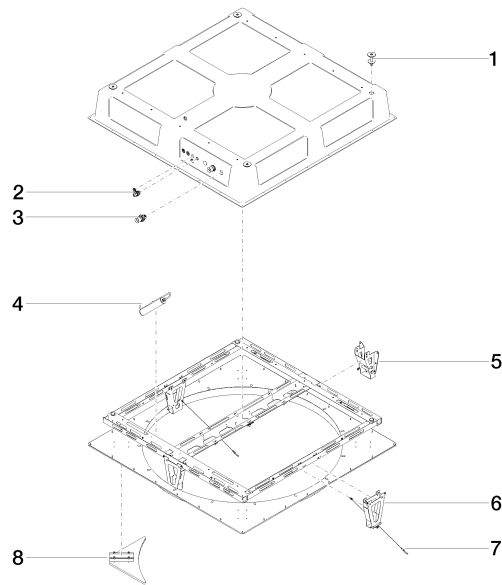

RAINMOON UP-Deckeneinbaukasten mit Farblicht -

35 615 970 90

- Bausatz-Vormontage
- Regenpaneel mit 2 verschiedenen Strahlarten
- AQUACIRCLE RAIN: Runder Regenvorhang, Durchfluss max. 6,8 l/min (bei 3 Bar)
- TEMPEST RAIN: Natürlicher Regen, Durchfluss max. 5 l/min (bei 3 Bar)
- Deckeneinbaugehäuse 1356 x 1356 x 290 mm
- Öffnungsdurchmesser 1252 mm
- Deckenkonstruktion mit ausreichender Tragfähigkeit für die dauerhafte Befestigung des Geräts (Gewicht: 57,5 kg / 127 lbs. (US)). Um das Deckenmodul zu befestigen, sind M8 Gewindebolzen (minimale Festigkeit: 2.000 N) erforderlich

Bauseits zwangsläufig vorzusehen: Zigbee Gateway!

RAINMOON UP-Deckeneinbaukasten mit Farblicht -

35 615 970 90

RAINMOON UP-Deckeneinbaukasten mit Farblicht -

35 615 970 90

RAINMOON UP-Deckeneinbaukasten mit Farblicht -

35 615 970 90

Ersatzteilstückliste

Nr.	Artikelnummer	Benennung	Verbaumenge	Lieferzeit
	04 24 03 287 02 90	Befestigungssatz	17	60