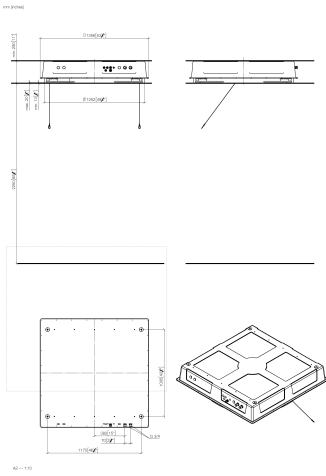

RAINMOON UP-Deckeneinbaukasten mit Farblicht -

35 615 970 90

- Bausatz-Vormontage
- Regenpaneel mit 2 verschiedenen Strahlarten
- AQUACIRCLE RAIN: Runder Regenvorhang, Durchfluss max. 6,8 l/min (bei 3 Bar)
- TEMPEST RAIN: Natürlicher Regen, Durchfluss max. 5 l/min (bei 3 Bar)
- Deckeneinbaugehäuse 1356 x 1356 x 290 mm
- Öffnungsdurchmesser 1252 mm
- Deckenkonstruktion mit ausreichender Tragfähigkeit für die dauerhafte Befestigung des Geräts (Gewicht: 57,5 kg / 127 lbs. (US)). Um das Deckenmodul zu befestigen, sind M8 Gewindebolzen (minimale Festigkeit: 2.000 N) erforderlich

Bauseits zwangsläufig vorzusehen: Zigbee Gateway!

RAINMOON UP-Deckeneinbaukasten mit Farblicht -

35 615 970 90

RAINMOON UP-Deckeneinbaukasten mit Farblicht -

35 615 970 90

RAINMOON UP-Deckeneinbaukasten mit Farblicht -

35 615 970 90

Ersatzteilstückliste

Nr.	Artikelnummer	Benennung	Verbaumenge	Lieferzeit
	04 24 03 287 02 90	Befestigungssatz	17	60