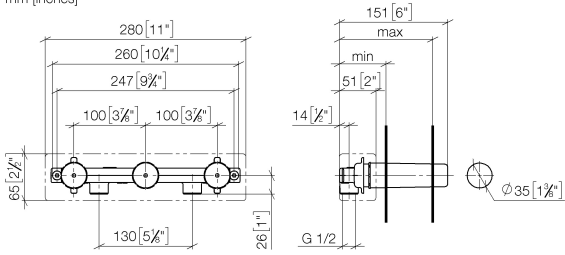

UP-Wandbatterie Auslauf rechts -

35 714 970 90

- DR-Messing, bleifrei
- 2x Anschluss IG 1/2"
- 3x Abgang IG 1/2"
- 3x Verschlussstopfen 1/2"
- 3x Rohbau-Schutzhauben
- Schalldämmung
- Stichmaß 100 mm

UP-Wandbatterie Auslauf rechts -

35 714 970 90

mm [inches]

	min	max
Supernova	65 [2 1/2"]	130 [5 1/8"]
Deque	65 [2 1/2"]	130 [5 1/8"]
Tara	65 [2 1/2"]	130 [5 1/8"]
Vaia	64 [2 1/2"]	136 [5 3/8"]
CL 2	97 [3 7/8"]	120 [4 3/4"]

Durchflussdiagramm