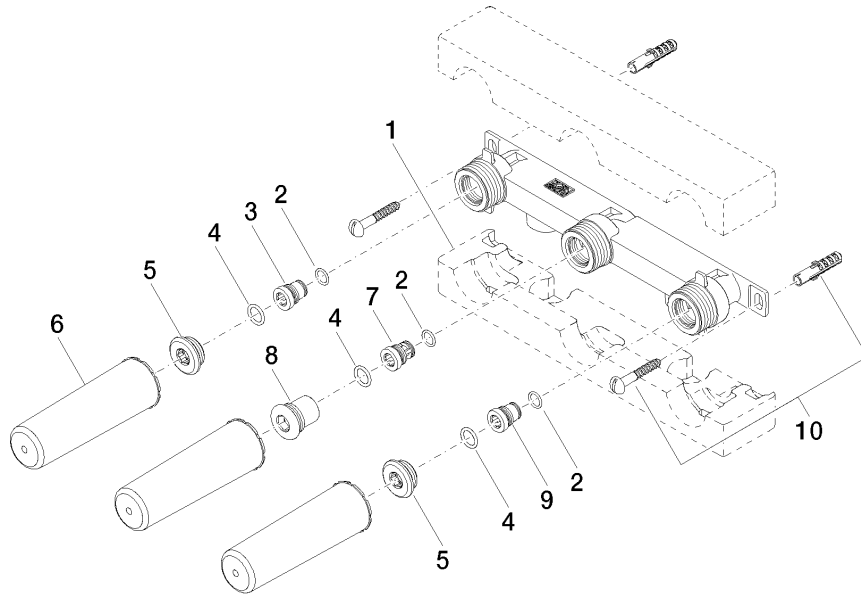

UP-Wandbatterie Auslauf rechts -

35 714 970 90