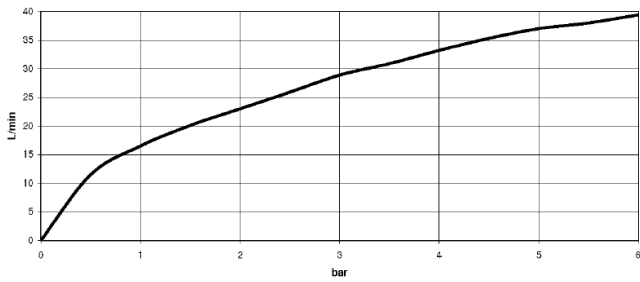

UP-Wandbatterie Auslauf rechts -

35 714 970 90

- DR-Messing, bleifrei
- 2x Anschluss IG 1/2"
- 3x Abgang IG 1/2"
- 3x Verschlussstopfen 1/2"
- 3x Rohbau-Schutzhauben
- Schalldämmung
- Stichmaß 100 mm

UP-Wandbatterie Auslauf rechts -

35 714 970 90

mm [inches]

	min	max
Supernova	65 [2 1/2"]	130 [5 1/8"]
Deque	65 [2 1/2"]	130 [5 1/8"]
Tara	65 [2 1/2"]	130 [5 1/8"]
Vaia	64 [2 1/2"]	136 [5 3/8"]
CL 2	97 [3 7/8"]	120 [4 3/4"]

Durchflussdiagramm