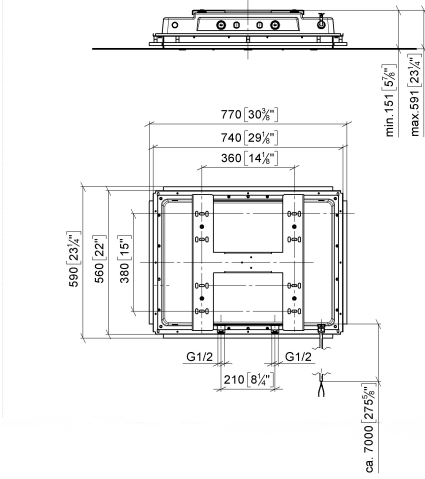

## SERENITY SKY UP-Deckeneinbaukasten mit Licht -

---

35 771 970 90

- Bausatz-Vormontage
- flächenbündiger Reflexionskasten 662 x 482 mm  
RAL 9003 signalweiß
- 2x Anschluss IG 1/2"
- Min. Einbautiefe 150 mm
- Max. Einbautiefe 590 mm
- Gewicht 15 kg
- Anschlussleitung 7 m
- Input 100-240V AC 50-60Hz
- Output 24V DC SELV / Class II
- ZigBee Light Link RGBW-Controller
- Zur gleichzeitigen Ansteuerung der Strahlarten empfehlen wir das xTool Thermostatmodul
- Nicht zur Verwendung im Dampfbad geeignet.

Bauseits zwangsläufig vorzusehen: Zigbee Gateway!

**SERENITY SKY UP-Deckeneinbaukasten mit Licht -**

35 771 970 90

mm [inches]