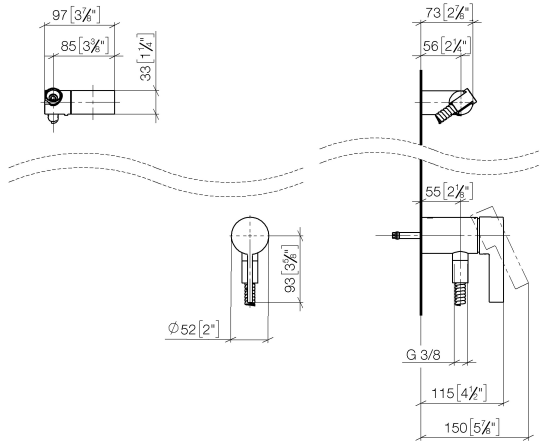

**UP-Einhandbatterie mit integriertem Brauseanschluss mit Handbrausegarnitur
ohne Handbrause - Dark Chrome**

IMO

36 002 970

- Metallbrauseschlauch 1750 mm mit integriertem Verdreherschutz

Dieser Artikel enthält keine Handbrause!

Eigensicher gegen Rückfließen.

Passt zu: IMO, LULU, MADISON, MEM, TARA, CL.1, LISSÉ, VAIA, META, CYO

	Dark Chrome	36 002 970-19
	Chrom	36 002 970-00
	Platin gebürstet	36 002 970-06
	Platin	36 002 970-08
	Light Gold gebürstet	36 002 970-27
	Messing gebürstet (23kt Gold)	36 002 970-28
	Schwarz matt	36 002 970-33
	Bronze gebürstet	36 002 970-42
	Champagne gebürstet (22kt Gold)	36 002 970-46
	Champagne (22kt Gold)	36 002 970-47
	Chrom gebürstet	36 002 970-93
	Dark Platinum gebürstet	36 002 970-99

**UP-Einhandbatterie mit integriertem Brauseanschluss mit Handbrausegarnitur
ohne Handbrause - Dark Chrome**

36 002 970
mm [inches]

UP-Einhandbatterie mit integriertem Brauseanschluss mit Handbrausegarnitur
ohne Handbrause - Dark Chrome