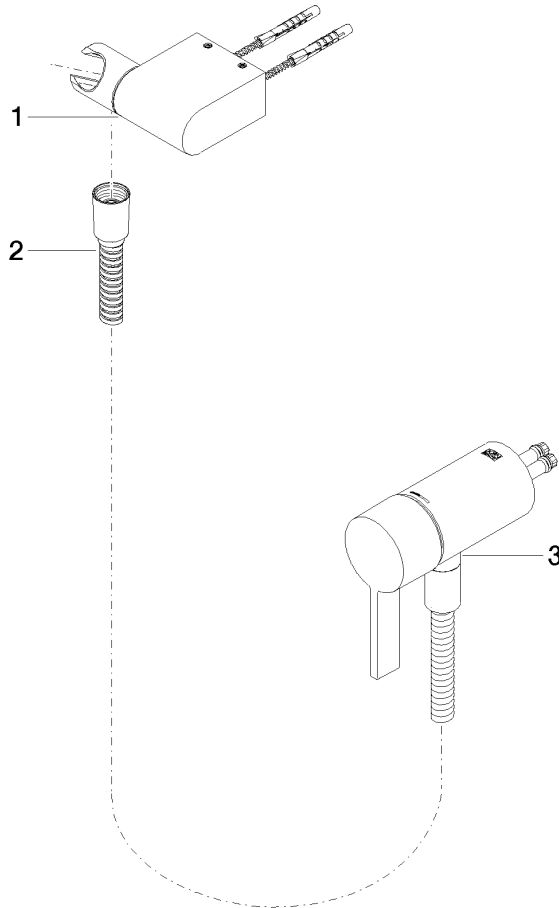

**UP-Einhandbatterie mit integriertem Brauseanschluss mit Handbrausegarnitur  
ohne Handbrause - Light Gold gebürstet**

IMO

36 002 970

- Metallbrauseschlauch 1750 mm mit integriertem Verdreherschutz

Dieser Artikel enthält keine Handbrause!  
Eigensicher gegen Rückfließen.

**UP-Einhandbatterie mit integriertem Brauseanschluss mit Handbrausegarnitur  
ohne Handbrause - Light Gold gebürstet**

36 002 970  
mm [inches]

**UP-Einhandbatterie mit integriertem Brauseanschluss mit Handbrausegarnitur  
ohne Handbrause - Light Gold gebürstet**

36 002 970

Ersatzteile für die  
anderen  
Oberflächenvarianten  
finden Sie hier:  
Chrom

**Ersatzteilstückliste**

Nr.	Artikelnummer	Benennung	Verbaumenge	Lieferzeit
1	28 060 970-27	Brausehalter schwenkbar - Light Gold gebürstet	1	30
2	28 322 970-27	Metall-Brauseschlauch 1/2" x 3/8" x 1750 mm - Light Gold gebürstet	1	30
3	36 050 970-27	UP-Einhandbatterie mit integriertem Brauseanschluss - Light Gold gebürstet	1	30