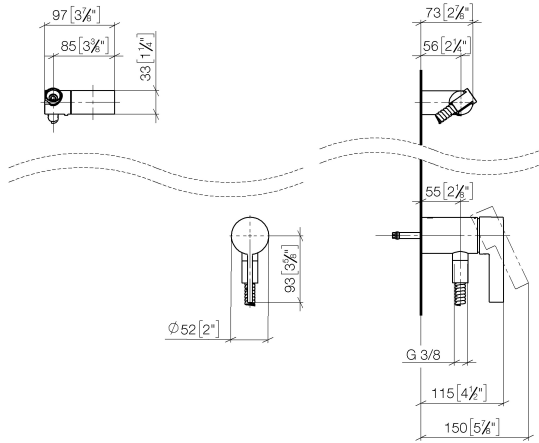

**UP-Einhandbatterie mit integriertem Brauseanschluss mit Handbrausegarnitur  
ohne Handbrause - Light Gold gebürstet**

IMO

36 002 970

- Metallbrauseschlauch 1750 mm mit integriertem Verdreherschutz

Dieser Artikel enthält keine Handbrause!  
Eigensicher gegen Rückfließen.

**UP-Einhandbatterie mit integriertem Brauseanschluss mit Handbrausegarnitur  
ohne Handbrause - Light Gold gebürstet**

36 002 970  
mm [inches]

**UP-Einhandbatterie mit integriertem Brauseanschluss mit Handbrausegarnitur  
ohne Handbrause - Light Gold gebürstet**

36 002 970

Ersatzteile für die  
anderen  
Oberflächenvarianten  
finden Sie hier:  
Chrom

**Ersatzteilstückliste**

Nr.	Artikelnummer	Benennung	Verbaumenge	Lieferzeit
1	28 060 970-27	Brausehalter schwenkbar - Light Gold gebürstet	1	30
2	28 322 970-27	Metall-Brauseschlauch 1/2" x 3/8" x 1750 mm - Light Gold gebürstet	1	30
3	36 050 970-27	UP-Einhandbatterie mit integriertem Brauseanschluss - Light Gold gebürstet	1	30