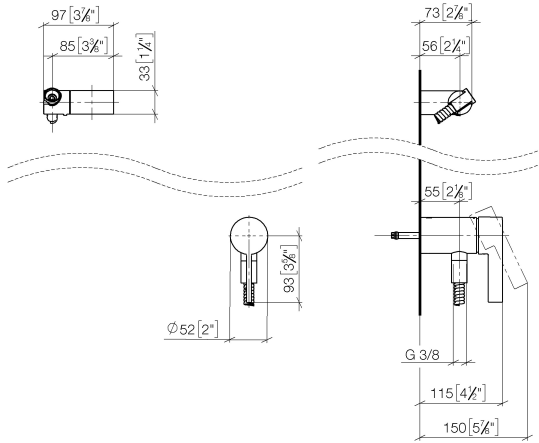

**UP-Einhandbatterie mit integriertem Brauseanschluss mit Handbrausegarnitur  
ohne Handbrause - Champagne gebürstet (22kt Gold)**

IMO

36 002 970

- Metallbrauseschlauch 1750 mm mit integriertem Verdrehschutz

Dieser Artikel enthält keine Handbrause!

Eigensicher gegen Rückfließen.

Passt zu: IMO, LULU, MADISON, MEM, TARA, CL.1, LISSÉ, VAIA, META, CYO

	Champagne gebürstet (22kt Gold)	36 002 970-46
	Chrom	36 002 970-00
	Platin gebürstet	36 002 970-06
	Platin	36 002 970-08
	Dark Chrome	36 002 970-19
	Light Gold gebürstet	36 002 970-27
	Messing gebürstet (23kt Gold)	36 002 970-28
	Schwarz matt	36 002 970-33
	Bronze gebürstet	36 002 970-42
	Champagne (22kt Gold)	36 002 970-47
	Chrom gebürstet	36 002 970-93
	Dark Platinum gebürstet	36 002 970-99

**UP-Einhandbatterie mit integriertem Brauseanschluss mit Handbrausegarnitur  
ohne Handbrause - Champagne gebürstet (22kt Gold)**

36 002 970  
mm [inches]

36 002 970

Ersatzteile für die  
anderen  
Oberflächenvarianten  
finden Sie hier:  
Chrom

### Ersatzteilstückliste

Nr.	Artikelnummer	Benennung	Verbaumenge	Lieferzeit
1	28 060 970-46	Brausehalter schwenkbar - Champagne gebürstet (22kt Gold)	1	30
2	28 322 970-46	Metall-Brauseschlauch 1/2" x 3/8" x 1750 mm - Champagne gebürstet (22kt Gold)	1	30
3	36 050 970-46	UP-Einhandbatterie mit integriertem Brauseanschluss - Champagne gebürstet (22kt Gold)	1	30