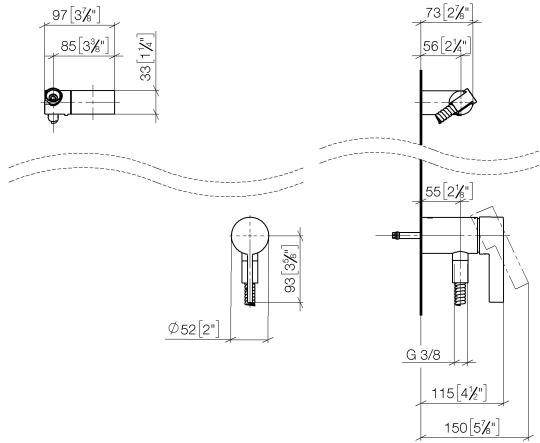

**UP-Einhandbatterie mit integriertem Brauseanschluss mit Handbrausegarnitur  
ohne Handbrause - Chrom gebürstet**

IMO

36 002 970

- Metallbrauseschlauch 1750 mm mit integriertem Verdreherschutz  
**Dieser Artikel enthält keine Handbrause!**  
**Eigensicher gegen Rückfließen.**

**Benötigtes Zubehör**

- UP-Wandbefestigung -** 35 050 970 90
- Min. Einbautiefe 80 mm
  - Max. Einbautiefe 105 mm

**UP-Einhandbatterie mit integriertem Brauseanschluss mit Handbrausegarnitur  
ohne Handbrause - Chrom gebürstet**

IMO

36 002 970  
mm [inches]

**Zertifikate**

Belgaqua\_21-025- WRAS\_2011027. LGA\_29928.  
27\_1.

36 002 970

### Ersatzteilstückliste

Nr.	Artikelnummer	Benennung	Verbaumenge	Lieferzeit
1	28 060 970-93	Brausehalter schwenkbar - Chrom gebürstet	1	20
2	28 322 970-93	Metall-Brauseschlauch 1/2" x 3/8" x 1750 mm - Chrom gebürstet	1	20
3	36 050 970-93	UP-Einhandbatterie mit integriertem Brauseanschluss - Chrom gebürstet	1	20