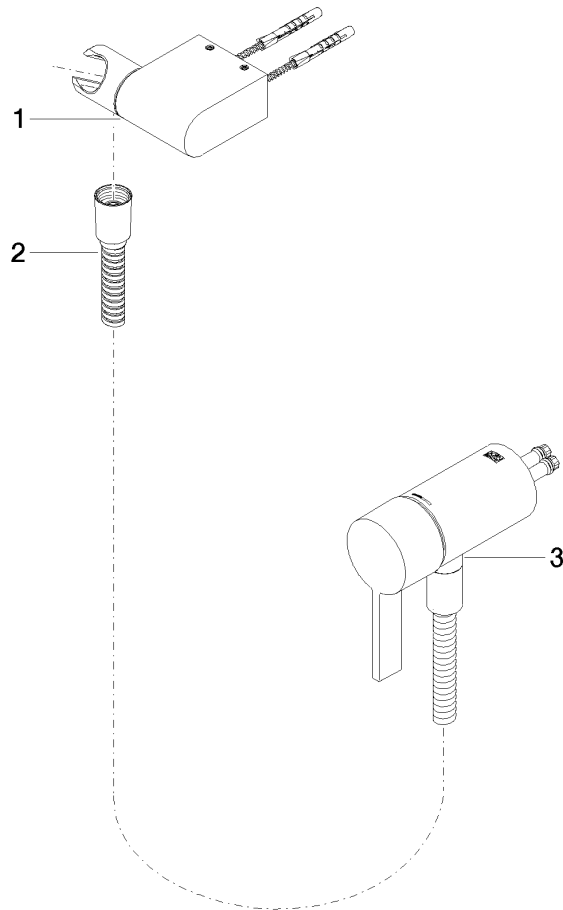

**UP-Einhandbatterie mit integriertem Brauseanschluss mit Handbrausegarnitur  
ohne Handbrause - Chrom gebürstet**

IMO

36 002 970

- Metallbrauseschlauch 1750 mm mit integriertem Verdreherschutz  
**Dieser Artikel enthält keine Handbrause!**  
**Eigensicher gegen Rückfließen.**

**Benötigtes Zubehör**

- UP-Wandbefestigung -** 35 050 970 90
- Min. Einbautiefe 80 mm
  - Max. Einbautiefe 105 mm

**UP-Einhandbatterie mit integriertem Brauseanschluss mit Handbrausegarnitur  
ohne Handbrause - Chrom gebürstet**

IMO

36 002 970  
mm [inches]

**Zertifikate**

Belgaqua\_21-025- WRAS\_2011027. LGA\_29928.  
27\_1.

36 002 970

### Ersatzteilstückliste

Nr.	Artikelnummer	Benennung	Verbaumenge	Lieferzeit
1	28 060 970-93	Brausehalter schwenkbar - Chrom gebürstet	1	20
2	28 322 970-93	Metall-Brauseschlauch 1/2" x 3/8" x 1750 mm - Chrom gebürstet	1	20
3	36 050 970-93	UP-Einhandbatterie mit integriertem Brauseanschluss - Chrom gebürstet	1	20