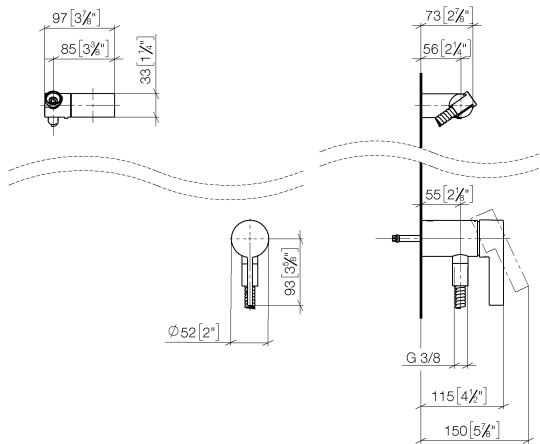

**UP-Einhandbatterie mit integriertem Brauseanschluss mit Handbrausegarnitur
ohne Handbrause - Dark Platinum gebürstet**

IMO

36 002 970
mm [inches]

Zertifikate

Belgaqua_21-025- WRAS_2011027. LGA_29928.
27_1.

36 002 970

Ersatzteilstückliste

Nr.	Artikelnummer	Benennung	Verbaumenge	Lieferzeit
1	28 060 970-99	Brausehalter schwenkbar - Dark Platinum gebürstet	1	30
2	28 322 970-99	Metall-Brauseschlauch 1/2" x 3/8" x 1750 mm - Dark Platinum gebürstet	1	2
3	36 050 970-99	UP-Einhandbatterie mit integriertem Brauseanschluss - Dark Platinum gebürstet	1	30