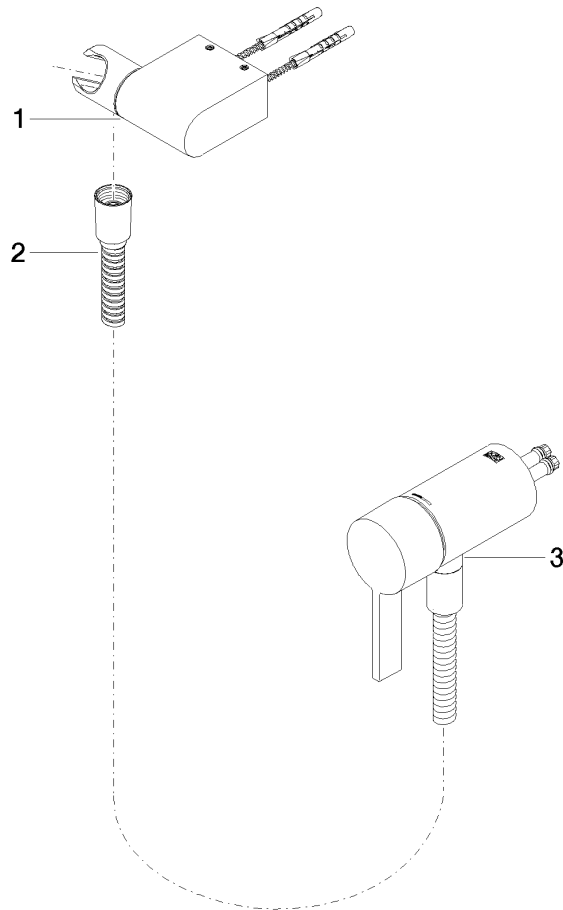

UP-Einhandbatterie mit integriertem Brauseanschluss mit Handbrausegarnitur ohne Handbrause - Dark Platinum gebürstet

IMO

36 002 970

- Metallbrauseschlauch 1750 mm mit integriertem Verdreherschutz
- Dieser Artikel enthält keine Handbrause!**
- Eigensicher gegen Rückfließen.**

**UP-Einhandbatterie mit integriertem Brauseanschluss mit Handbrausegarnitur
ohne Handbrause - Dark Platinum gebürstet**

IMO

36 002 970
mm [inches]

Zertifikate

Belgaqua_21-025- WRAS_2011027. LGA_29928.
27_1.

36 002 970

Ersatzteilstückliste

Nr.	Artikelnummer	Benennung	Verbaumenge	Lieferzeit
1	28 060 970-99	Brausehalter schwenkbar - Dark Platinum gebürstet	1	30
2	28 322 970-99	Metall-Brauseschlauch 1/2" x 3/8" x 1750 mm - Dark Platinum gebürstet	1	2
3	36 050 970-99	UP-Einhandbatterie mit integriertem Brauseanschluss - Dark Platinum gebürstet	1	30