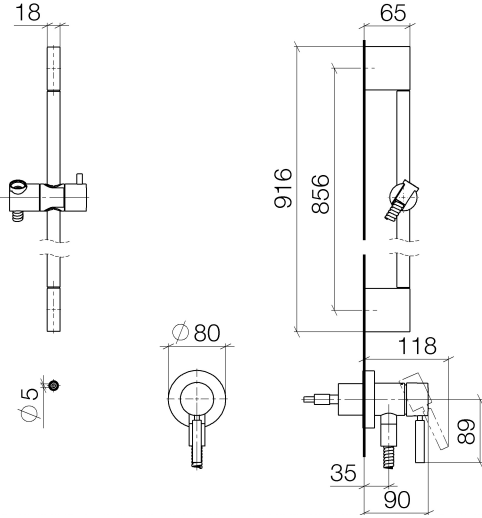

UP-Einhandbatterie mit integriertem Brauseanschluss mit Duschgarnitur ohne Handbrause - Dark Chrome

TARA

36 013 660

Passt zu: TARA, META

- Abdeckplatte Ø 78 mm
- Metallbrauseschlauch 1750 mm mit integriertem Verdreherschutz
- Wandrohr mit Schieber

Dieser Artikel enthält keine Handbrause!

Eigensicher gegen Rückfließen.

Artikel nicht verlängerbar, bitte unbedingt Einbautiefe beachten!

	Dark Chrome	36 013 660-19
	Chrom	36 013 660-00
	Platin gebürstet	36 013 660-06
	Platin	36 013 660-08
	Light Gold gebürstet	36 013 660-27
	Messing gebürstet (23kt Gold)	36 013 660-28
	Schwarz matt	36 013 660-33
	Champagne gebürstet (22kt Gold)	36 013 660-46
	Champagne (22kt Gold)	36 013 660-47
	Chrom gebürstet	36 013 660-93
	Dark Platinum gebürstet	36 013 660-99

UP-Einhandbatterie mit integriertem Brauseanschluss mit Duschgarnitur ohne Handbrause - Dark Chrome

TARA

36 013 660

UP-Einhandbatterie mit integriertem Brauseanschluss mit Duschgarnitur ohne Handbrause - Dark Chrome