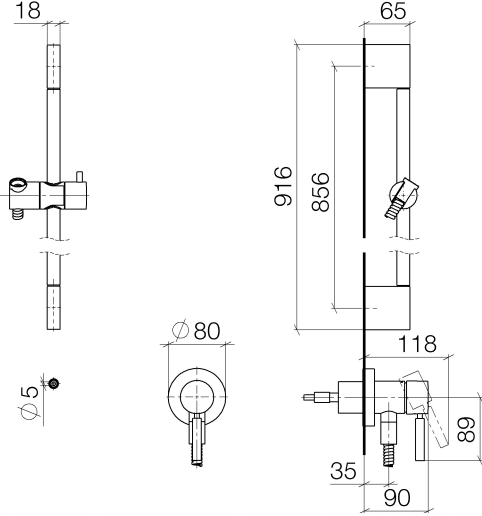

UP-Einhandbatterie mit integriertem Brauseanschluss mit Duschgarnitur ohne Handbrause - Light Gold gebürstet

TARA

36 013 660

Passt zu: TARA, META

- Abdeckplatte Ø 78 mm
- Metallbrauseschlauch 1750 mm mit integriertem Verdreherschutz
- Wandrohr mit Schieber

Benötigtes Zubehör

UP-Wandbefestigung - 35 003 970 90

- Min. Einbautiefe 78 mm
- Max. Einbautiefe 103 mm

UP-Einhandbatterie mit integriertem Brauseanschluss mit Duschgarnitur ohne Handbrause - Light Gold gebürstet

TARA

36 013 660

36 013 660

Ersatzteilstückliste

Nr.	Artikelnummer	Benennung	Verbaumenge	Lieferzeit
1	05 17 20 726 02 90	Befestigungssatz	1	2
2	09 31 11 049 90	Stift	2	2
3	04 31 11 113 00 90	Stift	2	2
4	08 17 97 054-27	Halter	2	60
5	90 28 22 597 00-27	Halter	1	30
6	28 322 970-27	Metall-Brauseschlauch 1/2" x 3/8" x 1750 mm - Light Gold gebürstet	1	30
7	12 580 970-27	Schieber - Light Gold gebürstet	1	30
8	90 14 20 026 00 90	Dichtung	1	2
9	36 045 660-27	UP-Einhandbatterie mit Abdeckplatte mit integriertem Brauseanschluss - Light Gold gebürstet	1	30