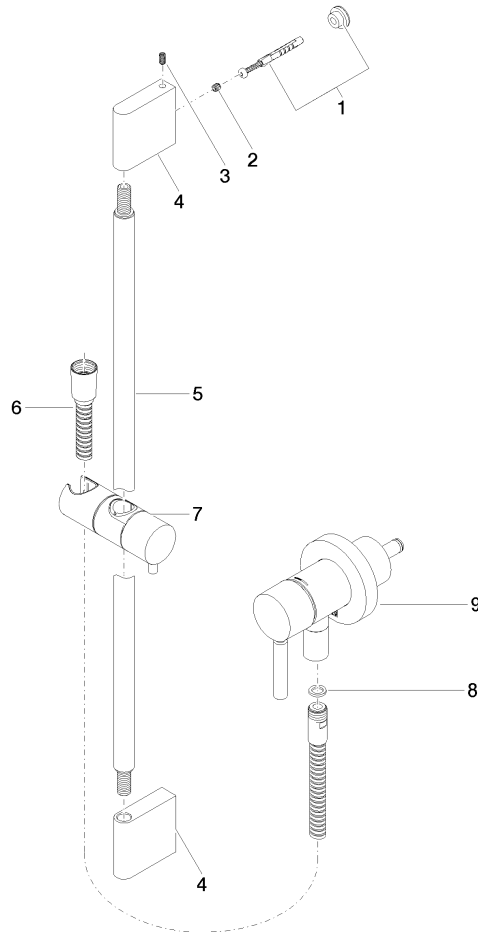

UP-Einhandbatterie mit integriertem Brauseanschluss mit Duschgarnitur ohne Handbrause - Light Gold gebürstet

TARA

36 013 660

Passt zu: TARA, META

- Abdeckplatte Ø 78 mm
- Metallbrauseschlauch 1750 mm mit integriertem Verdreherschutz
- Wandrohr mit Schieber

Benötigtes Zubehör

UP-Wandbefestigung - 35 003 970 90

- Min. Einbautiefe 78 mm
- Max. Einbautiefe 103 mm

UP-Einhandbatterie mit integriertem Brauseanschluss mit Duschgarnitur ohne Handbrause - Light Gold gebürstet

TARA

36 013 660

36 013 660

Ersatzteilstückliste

Nr.	Artikelnummer	Benennung	Verbaumenge	Lieferzeit
1	05 17 20 726 02 90	Befestigungssatz	1	2
2	09 31 11 049 90	Stift	2	2
3	04 31 11 113 00 90	Stift	2	2
4	08 17 97 054-27	Halter	2	60
5	90 28 22 597 00-27	Halter	1	30
6	28 322 970-27	Metall-Brauseschlauch 1/2" x 3/8" x 1750 mm - Light Gold gebürstet	1	30
7	12 580 970-27	Schieber - Light Gold gebürstet	1	30
8	90 14 20 026 00 90	Dichtung	1	2
9	36 045 660-27	UP-Einhandbatterie mit Abdeckplatte mit integriertem Brauseanschluss - Light Gold gebürstet	1	30