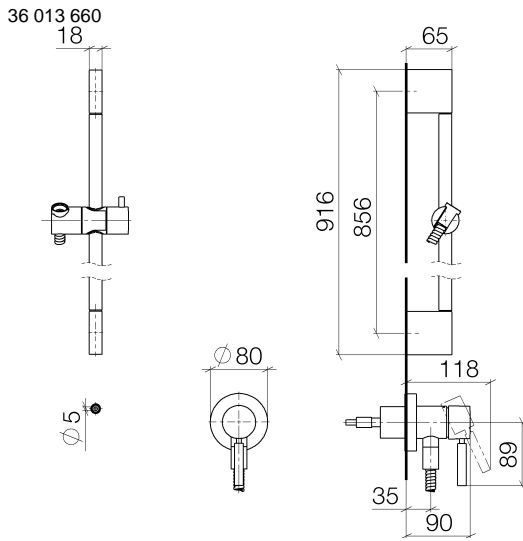

UP-Einhandbatterie mit integriertem Brauseanschluss mit Duschgarnitur ohne Handbrause - Schwarz matt

TARA

Codes & Standards

DIN 4109	EN 1717	ISO 3822	Scottish Water Byelaws
UK Water Supply Regulations	Ü-Zeichen		

Zertifikate

Belgaqua_21-025-2 LGA_29	WRAS_2011