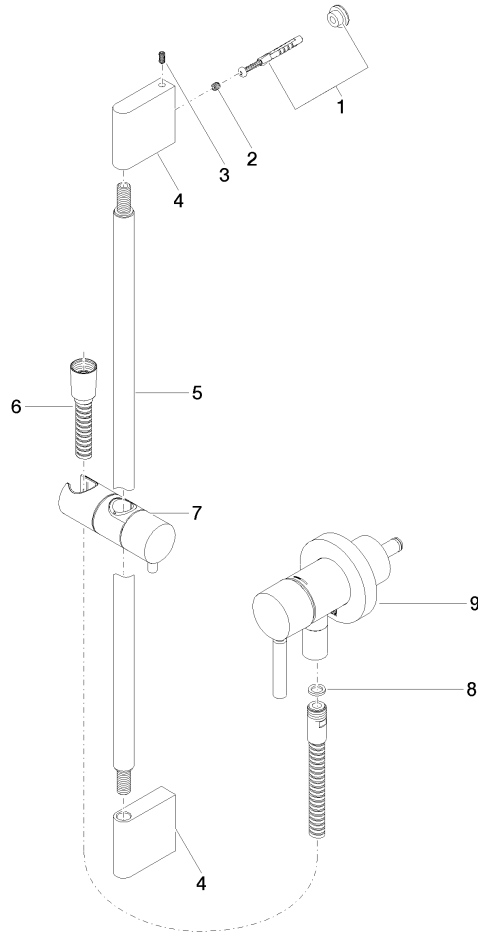

**UP-Einhandbatterie mit integriertem Brauseanschluss mit Duschgarnitur ohne Handbrause - Schwarz matt**

TARA

36 013 660

Passt zu: TARA, META

- Abdeckplatte Ø 78 mm
- Metallbrauseschlauch 1750 mm mit integriertem Verdrehenschutz
- Wandrohr mit Schieber

TARA

**Codes & Standards**

DIN 4109	EN 1717	ISO 3822	Scottish Water Byelaws
UK Water Supply Regulations	Ü-Zeichen		

**Zertifikate**

Belgaqua_21-025-2 LGA_29	WRAS_2011
--------------------------	-----------

36 013 660

Produktversion ab 10/1/2023

UP-Einhandbatterie mit integriertem Brauseanschluss mit Duschgarnitur ohne Handbrause - Schwarz matt

TARA

36 013 660