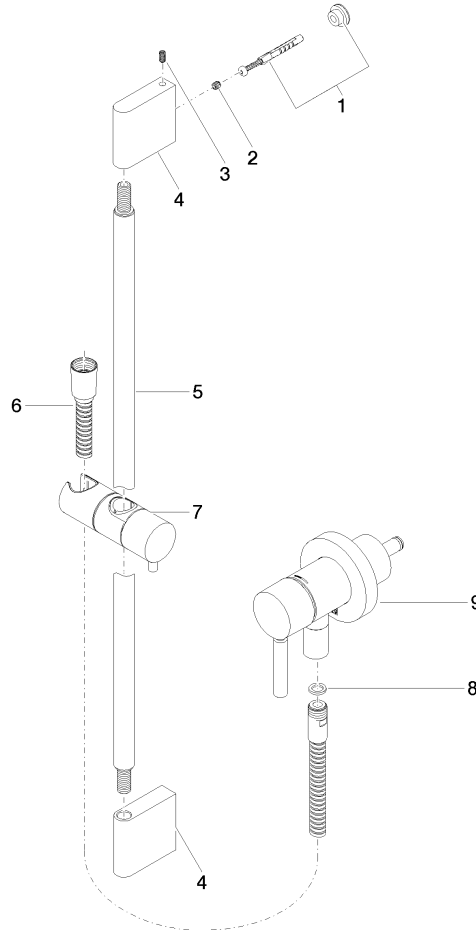

UP-Einhandbatterie mit integriertem Brauseanschluss mit Duschgarnitur ohne Handbrause - Champagne gebürstet (22kt Gold)

TARA

36 013 660

Passt zu: TARA, META

- Abdeckplatte Ø 78 mm
- Metallbrauseschlauch 1750 mm mit integriertem Verdreherschutz
- Wandrohr mit Schieber

UP-Einhandbatterie mit integriertem Brauseanschluss mit Duschgarnitur ohne Handbrause - Champagne gebürstet (22kt Gold)

TARA

36 013 660

UP-Einhandbatterie mit integriertem Brauseanschluss mit Duschgarnitur ohne Handbrause - Champagne gebürstet (22kt Gold)

TARA

36 013 660

Ersatzteile für die
anderen
Oberflächenvarianten
finden Sie hier:
Chrom

Ersatzteilstückliste

Nr.	Artikelnummer	Benennung	Verbaumenge	Lieferzeit
1	05 17 20 726 02 90	Befestigungssatz	1	2
2	09 31 11 049 90	Stift	2	2
3	04 31 11 113 00 90	Stift	2	2
4	08 17 97 054-46	Halter	2	30
5	90 28 22 597 00-46	Halter	1	30
6	28 322 970-46	Metall-Brauseschlauch 1/2" x 3/8" x 1750 mm - Champagne gebürstet (22kt Gold)	1	30
7	12 580 970-46	Schieber - Champagne gebürstet (22kt Gold)	1	30
8	90 14 20 026 00 90	Dichtung	1	2
9	36 045 660-46	UP-Einhandbatterie mit Abdeckplatte mit integriertem Brauseanschluss - Champagne gebürstet (22kt Gold)	1	30