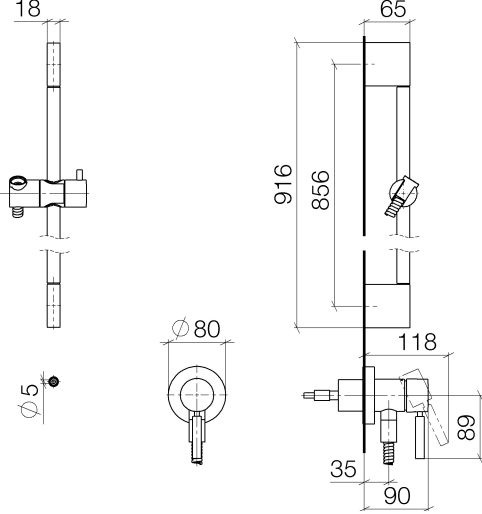

UP-Einhandbatterie mit integriertem Brauseanschluss mit Duschgarnitur ohne Handbrause - Champagne gebürstet (22kt Gold)

TARA

36 013 660

Passt zu: TARA, META

- Abdeckplatte Ø 78 mm
- Metallbrauseschlauch 1750 mm mit integriertem Verdreherschutz
- Wandrohr mit Schieber

Dieser Artikel enthält keine Handbrause!

Eigensicher gegen Rückfließen.

Artikel nicht verlängerbar, bitte unbedingt Einbautiefe beachten!

	Champagne gebürstet (22kt Gold)	36 013 660-46
	Chrom	36 013 660-00
	Platin gebürstet	36 013 660-06
	Platin	36 013 660-08
	Dark Chrome	36 013 660-19
	Light Gold gebürstet	36 013 660-27
	Messing gebürstet (23kt Gold)	36 013 660-28
	Schwarz matt	36 013 660-33
	Champagne (22kt Gold)	36 013 660-47
	Chrom gebürstet	36 013 660-93
	Dark Platin gebürstet	36 013 660-99

UP-Einhandbatterie mit integriertem Brauseanschluss mit Duschgarnitur ohne Handbrause - Champagne gebürstet (22kt Gold)

TARA

36 013 660

UP-Einhandbatterie mit integriertem Brauseanschluss mit Duschgarnitur ohne Handbrause - Champagne gebürstet (22kt Gold)

TARA

36 013 660

Ersatzteile für die
anderen
Oberflächenvarianten
finden Sie hier:
Chrom

Ersatzteilstückliste

Nr.	Artikelnummer	Benennung	Verbaumenge	Lieferzeit
1	05 17 20 726 02 90	Befestigungssatz	1	2
2	09 31 11 049 90	Stift	2	2
3	04 31 11 113 00 90	Stift	2	2
4	08 17 97 054-46	Halter	2	30
5	90 28 22 597 00-46	Halter	1	30
6	28 322 970-46	Metall-Brauseschlauch 1/2" x 3/8" x 1750 mm - Champagne gebürstet (22kt Gold)	1	30
7	12 580 970-46	Schieber - Champagne gebürstet (22kt Gold)	1	30
8	90 14 20 026 00 90	Dichtung	1	2
9	36 045 660-46	UP-Einhandbatterie mit Abdeckplatte mit integriertem Brauseanschluss - Champagne gebürstet (22kt Gold)	1	30