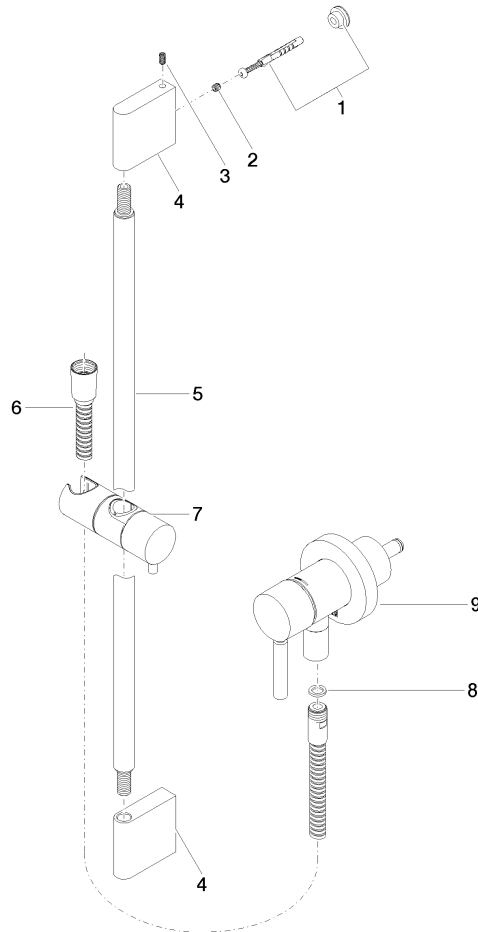

UP-Einhandbatterie mit integriertem Brauseanschluss mit Duschgarnitur ohne Handbrause - Dark Platinum gebürstet

TARA

36 013 660

Passt zu: TARA, META

- Abdeckplatte Ø 78 mm
- Metallbrauseschlauch 1750 mm mit integriertem Verdreherschutz
- Wandrohr mit Schieber

Benötigtes Zubehör

| | | |
|---|--|---------------|
|  | UP-Wandbefestigung - •Max. Einbautiefe 103 mm •Min. Einbautiefe 78 mm | 35 003 970 90 |
|---|--|---------------|

Benötigtes Zubehör

| | | |
|---|---|---------------|
|  | Handbrause - Dark Platinum gebürstet | 28 017 979-99 |
|---|---|---------------|

Benötigtes Zubehör

| | | |
|---|---|---------------|
|  | Handbrause - Dark Platinum gebürstet | 28 012 979-99 |
|---|---|---------------|

Benötigtes Zubehör

| | | |
|---|--|--------------------|
|  | Handbrause FlowReduce - Dark Platinum gebürstet | 28 018 979-99 0010 |
|---|--|--------------------|

36 013 660

Zertifikate

Belgaqua_21-025- WRAS_2011027. LGA_29569.
27_1.

36 013 660

Ersatzteilstückliste

| Nr. | Artikelnummer | Benennung | Verbaumenge | Lieferzeit |
|-----|--------------------|---|-------------|------------|
| 1 | 05 17 20 726 02 90 | Befestigungssatz | 1 | 2 |
| 2 | 09 31 11 049 90 | Stift | 2 | 2 |
| 3 | 04 31 11 113 00 90 | Stift | 2 | 2 |
| 4 | 08 17 97 054-99 | Halter | 2 | 30 |
| 5 | 90 28 22 597 00-99 | Halter | 1 | 30 |
| 6 | 28 322 970-99 | Metall-Brauseschlauch 1/2" x 3/8" x 1750 mm - Dark Platinum gebürstet | 1 | 2 |
| 7 | 12 580 970-99 | Schieber - Dark Platinum gebürstet | 1 | 30 |
| 8 | 90 14 20 026 00 90 | Dichtung | 1 | 2 |
| 9 | 36 045 660-99 | UP-Einhandbatterie mit Abdeckplatte mit integriertem Brauseanschluss - Dark Platinum gebürstet | 1 | 30 |