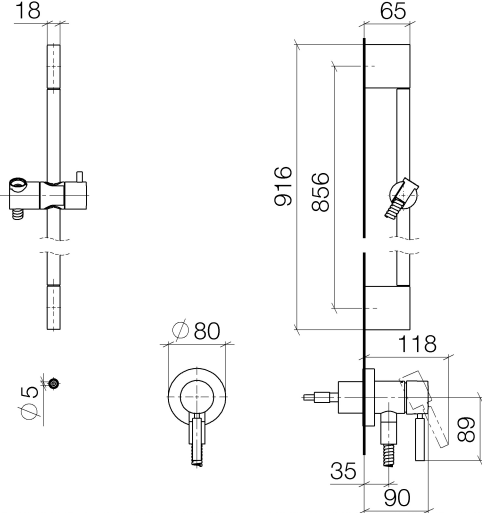

UP-Einhandbatterie mit integriertem Brauseanschluss mit Duschgarnitur ohne Handbrause - Dark Platinum gebürstet

TARA

36 013 660

Passt zu: TARA, META

- Abdeckplatte Ø 78 mm
- Metallbrauseschlauch 1750 mm mit integriertem Verdreherschutz
- Wandrohr mit Schieber

Benötigtes Zubehör

| | | |
|---|--|---------------|
|  | UP-Wandbefestigung - •Max. Einbautiefe 103 mm •Min. Einbautiefe 78 mm | 35 003 970 90 |
|---|--|---------------|

Benötigtes Zubehör

| | | |
|---|---|---------------|
|  | Handbrause - Dark Platinum gebürstet | 28 017 979-99 |
|---|---|---------------|

36 013 660

Zertifikate

Belgaqua_21-025- WRAS_2011027. LGA_29569.
27_1.

36 013 660

Ersatzteilstückliste

| Nr. | Artikelnummer | Benennung | Verbaumenge | Lieferzeit |
|-----|--------------------|---|-------------|------------|
| 1 | 05 17 20 726 02 90 | Befestigungssatz | 1 | 2 |
| 2 | 09 31 11 049 90 | Stift | 2 | 2 |
| 3 | 04 31 11 113 00 90 | Stift | 2 | 2 |
| 4 | 08 17 97 054-99 | Halter | 2 | 30 |
| 5 | 90 28 22 597 00-99 | Halter | 1 | 30 |
| 6 | 28 322 970-99 | Metall-Brauseschlauch 1/2" x 3/8" x 1750 mm - Dark Platinum gebürstet | 1 | 2 |
| 7 | 12 580 970-99 | Schieber - Dark Platinum gebürstet | 1 | 30 |
| 8 | 90 14 20 026 00 90 | Dichtung | 1 | 2 |
| 9 | 36 045 660-99 | UP-Einhandbatterie mit Abdeckplatte mit integriertem Brauseanschluss - Dark Platinum gebürstet | 1 | 30 |