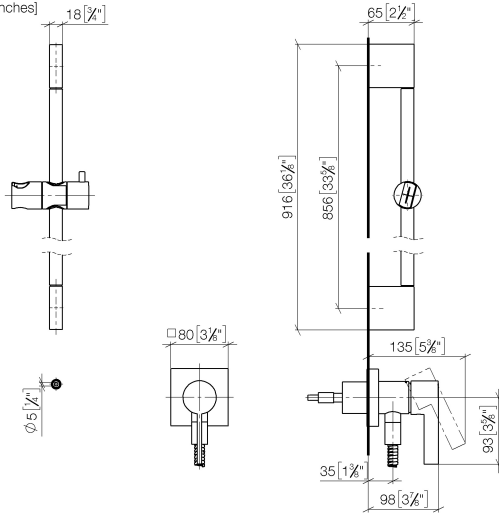

UP-Einhandbatterie mit integriertem Brauseanschluss mit Duschgarnitur ohne Handbrause - Schwarz matt

IMO

36 013 970

Passt zu: IMO, MEM, CL.1

- Abdeckplatte 80 x 80 mm
- Metallbrauseschlauch 1750 mm mit integriertem Verdrehenschutz
- Wandrohr mit Schieber
- Rohrdurchmesser 18 mm

Dieser Artikel enthält keine Handbrause!

Eigensicher gegen Rückfließen.

Artikel nicht verlängerbar, bitte unbedingt Einbautiefe beachten!

	Schwarz matt	36 013 970-33
	Chrom	36 013 970-00
	Platin gebürstet	36 013 970-06
	Platin	36 013 970-08
	Dark Chrome	36 013 970-19
	Messing gebürstet (23kt Gold)	36 013 970-28
	Champagne gebürstet (22kt Gold)	36 013 970-46
	Champagne (22kt Gold)	36 013 970-47
	Chrom gebürstet	36 013 970-93
	Dark Platinum gebürstet	36 013 970-99

UP-Einhandbatterie mit integriertem Brauseanschluss mit Duschgarnitur ohne Handbrause - Schwarz matt

IMO

36 013 970

mm [inches]

UP-Einhandbatterie mit integriertem Brauseanschluss mit Duschgarnitur ohne Handbrause - Schwarz matt