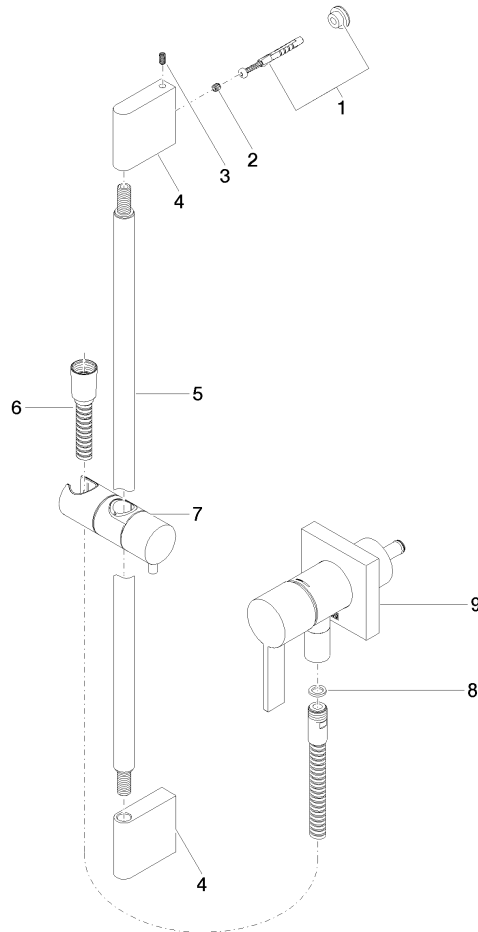

UP-Einhandbatterie mit integriertem Brauseanschluss mit Duschgarnitur ohne Handbrause - Champagne gebürstet (22kt Gold)

IMO

36 013 970

Passt zu: IMO, MEM, CL.1

- Abdeckplatte 80 x 80 mm
- Metallbrauseschlauch 1750 mm mit integriertem Verdreherschutz
- Wandrohr mit Schieber
- Rohrdurchmesser 18 mm

Dieser Artikel enthält keine Handbrause!

Eigensicher gegen Rückfließen.

Artikel nicht verlängerbar, bitte unbedingt Einbautiefe beachten!

	Champagne gebürstet (22kt Gold)	36 013 970-46
	Chrom	36 013 970-00
	Platin gebürstet	36 013 970-06
	Platin	36 013 970-08
	Dark Chrome	36 013 970-19
	Messing gebürstet (23kt Gold)	36 013 970-28
	Schwarz matt	36 013 970-33
	Champagne (22kt Gold)	36 013 970-47
	Chrom gebürstet	36 013 970-93
	Dark Platin gebürstet	36 013 970-99

UP-Einhandbatterie mit integriertem Brauseanschluss mit Duschgarnitur ohne Handbrause - Champagne gebürstet (22kt Gold)

IMO

36 013 970

mm [inches]

36 013 970
Ersatzteile für die
anderen
Oberflächenvarianten
finden Sie hier:
Chrom

Ersatzteilstückliste

Nr.	Artikelnummer	Benennung	Verbaumenge	Lieferzeit
1	05 17 20 726 02 90	Befestigungssatz	1	2
2	09 31 11 049 90	Stift	2	2
3	04 31 11 113 00 90	Stift	2	2
4	08 17 97 054-46	Halter	2	30
5	90 28 22 597 00-46	Halter	1	30
6	28 322 970-46	Metall-Brauseschlauch 1/2" x 3/8" x 1750 mm - Champagne gebürstet (22kt Gold)	1	30
7	12 580 970-46	Schieber - Champagne gebürstet (22kt Gold)	1	30
8	90 14 20 026 00 90	Dichtung	1	2
9	36 045 970-46	UP-Einhandbatterie mit Abdeckplatte mit integriertem Brauseanschluss - Champagne gebürstet (22kt Gold)	1	30