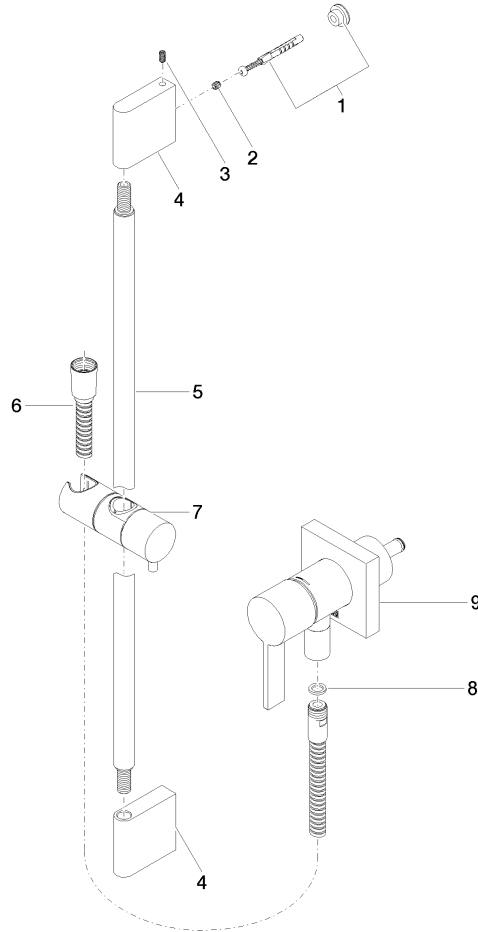

**UP-Einhandbatterie mit integriertem Brauseanschluss mit Duschgarnitur ohne Handbrause - Champagne (22kt Gold)**

IMO

36 013 970

Passt zu: IMO, MEM, CL.1

- Abdeckplatte 80 x 80 mm
- Metallbrauseschlauch 1750 mm mit integriertem Verdreherschutz
- Wandrohr mit Schieber
- Rohrdurchmesser 18 mm

Dieser Artikel enthält keine Handbrause!

Eigensicher gegen Rückfließen.

Artikel nicht verlängerbar, bitte unbedingt Einbautiefe beachten!

	Champagne (22kt Gold)	36 013 970-47
	Chrom	36 013 970-00
	Platin gebürstet	36 013 970-06
	Platin	36 013 970-08
	Dark Chrome	36 013 970-19
	Messing gebürstet (23kt Gold)	36 013 970-28
	Schwarz matt	36 013 970-33
	Champagne gebürstet (22kt Gold)	36 013 970-46
	Chrom gebürstet	36 013 970-93
	Dark Platin gebürstet	36 013 970-99

**UP-Einhandbatterie mit integriertem Brauseanschluss mit Duschgarnitur ohne Handbrause - Champagne (22kt Gold)**

IMO

36 013 970

mm [inches]

36 013 970

Ersatzteile für die  
anderen  
Oberflächenvarianten  
finden Sie hier:  
Chrom

### Ersatzteilstückliste

Nr.	Artikelnummer	Benennung	Verbaumenge	Lieferzeit
1	05 17 20 726 02 90	Befestigungssatz	1	2
2	09 31 11 049 90	Stift	2	2
3	04 31 11 113 00 90	Stift	2	2
4	08 17 97 054-47	Halter	2	30
5	90 28 22 597 00-47	Halter	1	30
6	28 322 970-47	Metall-Brauseschlauch 1/2" x 3/8" x 1750 mm - Champagne (22kt Gold)	1	30
7	12 580 970-47	Schieber - Champagne (22kt Gold)	1	30
8	90 14 20 026 00 90	Dichtung	1	2
9	36 045 970-47	UP-Einhandbatterie mit Abdeckplatte mit integriertem Brauseanschluss - Champagne (22kt Gold)	1	60