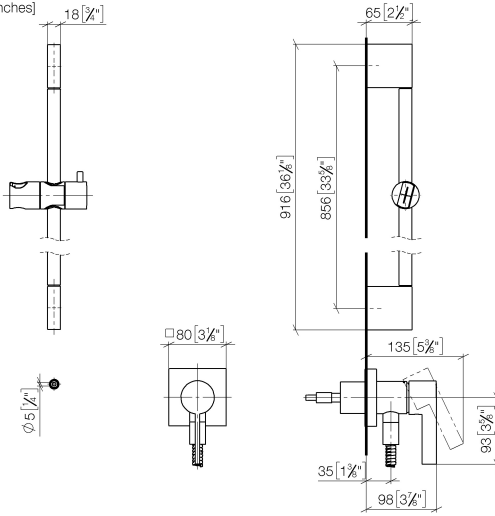

UP-Einhandbatterie mit integriertem Brauseanschluss mit Duschgarnitur ohne Handbrause - Dark Platinum gebürstet

IMO

36 013 970

Passt zu: IMO, MEM, CL.1

- Abdeckplatte 80 x 80 mm
- Metallbrauseschlauch 1750 mm mit integriertem Verdreherschutz
- Wandrohr mit Schieber
- Rohrdurchmesser 18 mm

Benötigtes Zubehör

	UP-Wandbefestigung - •Max. Einbautiefe 103 mm •Min. Einbautiefe 78 mm	35 003 970 90
--	--	---------------

Benötigtes Zubehör

	Handbrause - Dark Platinum gebürstet	28 017 979-99
--	---	---------------

Benötigtes Zubehör

	Handbrause - Dark Platinum gebürstet	28 012 979-99
--	---	---------------

Benötigtes Zubehör

	Handbrause FlowReduce - Dark Platinum gebürstet	28 018 979-99 0010
--	--	--------------------

36 013 970

mm [inches]

Zertifikate

Belgaqua_21-025- WRAS_2011027. LGA_29569.
27_1.

36 013 970

Ersatzteilstückliste

Nr.	Artikelnummer	Benennung	Verbaumenge	Lieferzeit
1	05 17 20 726 02 90	Befestigungssatz	1	2
2	09 31 11 049 90	Stift	2	2
3	04 31 11 113 00 90	Stift	2	2
4	08 17 97 054-99	Halter	2	30
5	90 28 22 597 00-99	Halter	1	30
6	28 322 970-99	Metall-Brauseschlauch 1/2" x 3/8" x 1750 mm - Dark Platinum gebürstet	1	2
7	12 580 970-99	Schieber - Dark Platinum gebürstet	1	30
8	90 14 20 026 00 90	Dichtung	1	2
9	36 045 970-99	UP-Einhandbatterie mit Abdeckplatte mit integriertem Brauseanschluss - Dark Platinum gebürstet	1	30