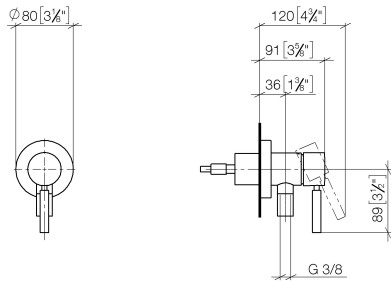

UP-Einhandbatterie mit Abdeckplatte mit integriertem Brauseanschluss - Dark Chrome

TARA

36 045 660

Passt zu: TARA, META

- Abdeckplatte Ø 78 mm

Eigensicher gegen Rückfließen.

Artikel nicht verlängerbar, bitte unbedingt Einbautiefe beachten!

36 045 660
mm [inches]

Durchflussdiagramm

UP-Einhandbatterie mit Abdeckplatte mit integriertem Brauseanschluss - Dark
Chrome

TARA

36 045 660

Ersatzteile für die
anderen
Oberflächenvarianten
finden Sie hier:
Chrome