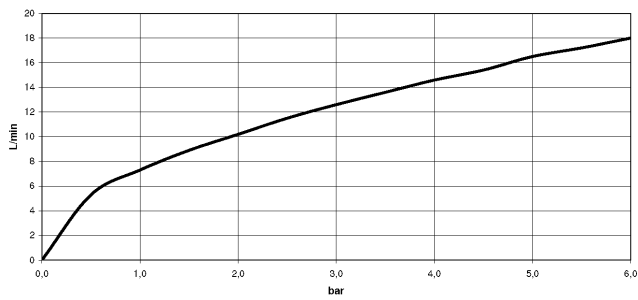

UP-Einhandbatterie mit Abdeckplatte mit integriertem Brauseanschluss - Dark Chrome

TARA

36 045 660

Passt zu: TARA, META

- Abdeckplatte Ø 78 mm

Eigensicher gegen Rückfließen.

Artikel nicht verlängerbar, bitte unbedingt Einbautiefe beachten!

36 045 660
mm [inches]

Durchflussdiagramm

UP-Einhandbatterie mit Abdeckplatte mit integriertem Brauseanschluss - Dark
Chrome

TARA

36 045 660

Ersatzteile für die
anderen
Oberflächenvarianten
finden Sie hier:
Chrome