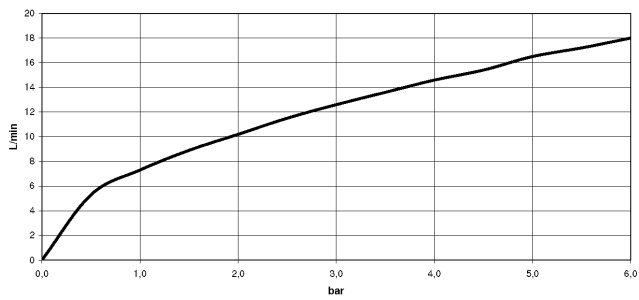

Benötigtes Zubehör

- UP-Wandbefestigung -** 35 003 970 90
- Min. Einbautiefe 78 mm
- Max. Einbautiefe 103 mm

36 045 660
mm [inches]

Durchflussdiagramm

36 045 660

Ersatzteilstückliste

Nr.	Artikelnummer	Benennung	Verbaumenge	Lieferzeit
1	09 24 77 002 90	Mutter	1	2
2	90 31 11 030 00 90	Stift	3	2
3	09 14 10 139 90	Dichtung	1	2
4	09 14 10 111 90	Dichtung	2	2
6	09 14 10 518 90	Dichtung	1	60
8	90 15 05 044 00 90	Kartusche	1	2
9	09 24 04 266 90	Mutter	1	2
10	09 14 10 120 90	Dichtung	1	2
11	09 28 30 041-26	Haube	1	60
12	90 20 66 006 00-26	Griff	1	30
13	09 31 11 144 90	Stift	1	2
14	09 23 01 131 90	Rueckflussverhinderer	1	2
15	09 14 10 213 90	Dichtung	1	2
17	90 21 02 069 00-26	Haube	1	30