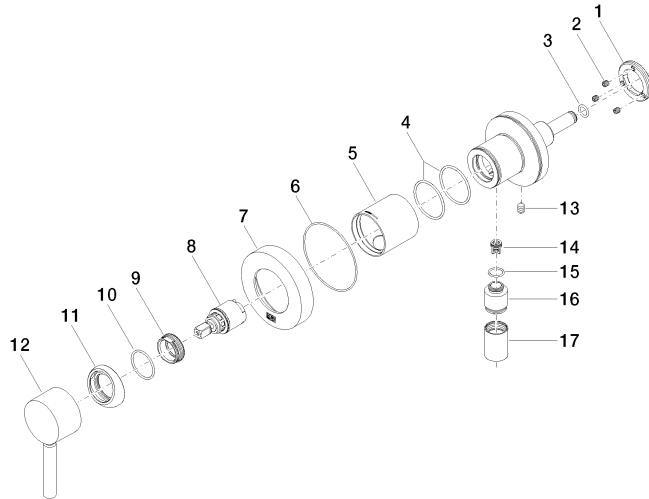

UP-Einhandbatterie mit Abdeckplatte mit integriertem Brauseanschluss - Light Gold

TARA

36 045 660

- Abdeckplatte Ø 78 mm
- Eigensicher gegen Rückfließen.**
- Artikel nicht verlängerbar, bitte unbedingt Einbautiefe beachten!**
- Eigensicher gegen Rückfließen.
- Artikel nicht verlängerbar, bitte unbedingt Einbautiefe beachten!

Passt zu: TARA, META

	Light Gold	36 045 660-26
	Chrom	36 045 660-00
	Platin gebürstet	36 045 660-06
	Platin	36 045 660-08
	Dark Chrome	36 045 660-19
	Light Gold gebürstet	36 045 660-27
	Messing gebürstet (23kt Gold)	36 045 660-28
	Schwarz matt	36 045 660-33
	Bronze gebürstet	36 045 660-42
	Champagne gebürstet (22kt Gold)	36 045 660-46
	Champagne (22kt Gold)	36 045 660-47
	Chrom gebürstet	36 045 660-93
	Dark Platin gebürstet	36 045 660-99

Benötigtes Zubehör

- UP-Wandbefestigung -** 35 003 970 90
- Min. Einbautiefe 78 mm
- Max. Einbautiefe 103 mm

36 045 660
mm [inches]

Durchflussdiagramm

36 045 660

Ersatzteilstückliste

Nr.	Artikelnummer	Benennung	Verbaumenge	Lieferzeit
1	09 24 77 002 90	Mutter	1	2
2	90 31 11 030 00 90	Stift	3	2
3	09 14 10 139 90	Dichtung	1	2
4	09 14 10 111 90	Dichtung	2	2
6	09 14 10 518 90	Dichtung	1	60
8	90 15 05 044 00 90	Kartusche	1	2
9	09 24 04 266 90	Mutter	1	2
10	09 14 10 120 90	Dichtung	1	2
11	09 28 30 041-26	Haube	1	60
12	90 20 66 006 00-26	Griff	1	30
13	09 31 11 144 90	Stift	1	2
14	09 23 01 131 90	Rueckflussverhinderer	1	2
15	09 14 10 213 90	Dichtung	1	2
17	90 21 02 069 00-26	Haube	1	30