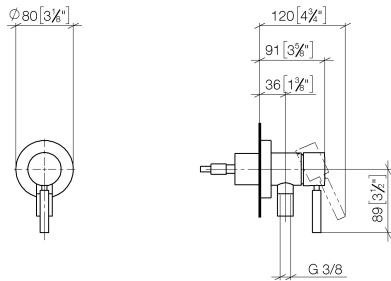

UP-Einhandbatterie mit Abdeckplatte mit integriertem Brauseanschluss - Light Gold

TARA

36 045 660

- Abdeckplatte Ø 78 mm
- Eigensicher gegen Rückfließen.**
- Artikel nicht verlängerbar, bitte unbedingt Einbautiefe beachten!**
- Eigensicher gegen Rückfließen.
- Artikel nicht verlängerbar, bitte unbedingt Einbautiefe beachten!

Passt zu: TARA, META

	Light Gold	36 045 660-26
	Chrom	36 045 660-00
	Platin gebürstet	36 045 660-06
	Platin	36 045 660-08
	Dark Chrome	36 045 660-19
	Light Gold gebürstet	36 045 660-27
	Messing gebürstet (23kt Gold)	36 045 660-28
	Schwarz matt	36 045 660-33
	Bronze gebürstet	36 045 660-42
	Champagne gebürstet (22kt Gold)	36 045 660-46
	Champagne (22kt Gold)	36 045 660-47
	Chrom gebürstet	36 045 660-93
	Dark Platin gebürstet	36 045 660-99

Benötigtes Zubehör

- UP-Wandbefestigung -** 35 003 970 90
- Min. Einbautiefe 78 mm
- Max. Einbautiefe 103 mm

36 045 660
mm [inches]

Durchflussdiagramm

36 045 660

Ersatzteilstückliste

Nr.	Artikelnummer	Benennung	Verbaumenge	Lieferzeit
1	09 24 77 002 90	Mutter	1	2
2	90 31 11 030 00 90	Stift	3	2
3	09 14 10 139 90	Dichtung	1	2
4	09 14 10 111 90	Dichtung	2	2
6	09 14 10 518 90	Dichtung	1	60
8	90 15 05 044 00 90	Kartusche	1	2
9	09 24 04 266 90	Mutter	1	2
10	09 14 10 120 90	Dichtung	1	2
11	09 28 30 041-26	Haube	1	60
12	90 20 66 006 00-26	Griff	1	30
13	09 31 11 144 90	Stift	1	2
14	09 23 01 131 90	Rueckflussverhinderer	1	2
15	09 14 10 213 90	Dichtung	1	2
17	90 21 02 069 00-26	Haube	1	30