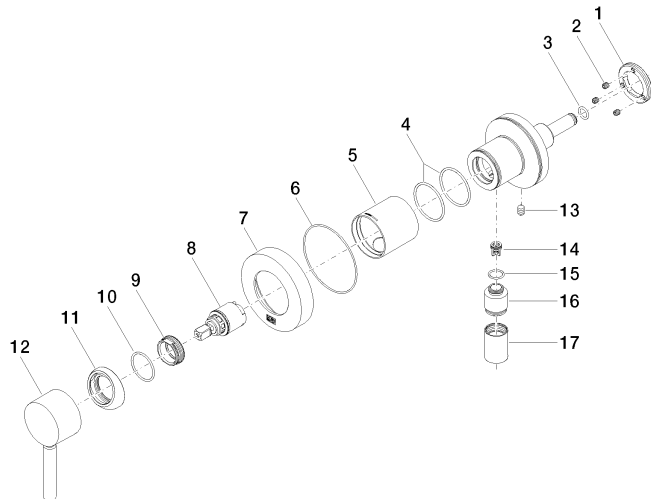

UP-Einhandbatterie mit Abdeckplatte mit integriertem Brauseanschluss - Light Gold gebürstet

TARA

36 045 660

- Abdeckplatte Ø 78 mm
Eigensicher gegen Rückfließen.
Artikel nicht verlängerbar, bitte unbedingt Einbautiefe beachten!
- Eigensicher gegen Rückfließen.
- Artikel nicht verlängerbar, bitte unbedingt Einbautiefe beachten!

Passt zu: TARA, META

	Light Gold gebürstet	36 045 660-27
	Chrom	36 045 660-00
	Platin gebürstet	36 045 660-06
	Platin	36 045 660-08
	Dark Chrome	36 045 660-19
	Light Gold	36 045 660-26
	Messing gebürstet (23kt Gold)	36 045 660-28
	Schwarz matt	36 045 660-33
	Bronze gebürstet	36 045 660-42
	Champagne gebürstet (22kt Gold)	36 045 660-46
	Champagne (22kt Gold)	36 045 660-47
	Chrom gebürstet	36 045 660-93
	Dark Platinum gebürstet	36 045 660-99

Benötigtes Zubehör

- UP-Wandbefestigung -** 35 003 970 90
 - Min. Einbautiefe 78 mm
 - Max. Einbautiefe 103 mm

36 045 660
mm [inches]

Durchflussdiagramm

36 045 660

Ersatzteilstückliste

Nr.	Artikelnummer	Benennung	Verbaumenge	Lieferzeit
1	09 24 77 002 90	Mutter	1	2
2	90 31 11 030 00 90	Stift	3	2
3	09 14 10 139 90	Dichtung	1	2
4	09 14 10 111 90	Dichtung	2	2
5	09 18 40 215-27	Huelse	1	60
6	09 14 10 518 90	Dichtung	1	60
7	09 27 66 000-27	Rosette	1	60
8	90 15 05 044 00 90	Kartusche	1	2
9	09 24 04 266 90	Mutter	1	2
10	09 14 10 120 90	Dichtung	1	2
11	09 28 30 041-27	Haube	1	60
12	90 20 66 006 00-27	Griff	1	30
13	09 31 11 144 90	Stift	1	2
14	09 23 01 131 90	Rueckflussverhinderer	1	2
15	09 14 10 213 90	Dichtung	1	2
16	09 24 03 281-27	Nippel	1	60
17	90 21 02 069 00-27	Haube	1	30