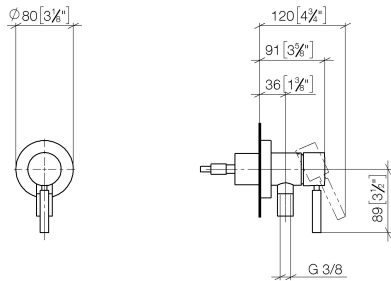

UP-Einhandbatterie mit Abdeckplatte mit integriertem Brauseanschluss - Light Gold gebürstet

TARA

36 045 660

- Abdeckplatte Ø 78 mm
Eigensicher gegen Rückfließen.
Artikel nicht verlängerbar, bitte unbedingt Einbautiefe beachten!
- Eigensicher gegen Rückfließen.
- Artikel nicht verlängerbar, bitte unbedingt Einbautiefe beachten!

Passt zu: TARA, META

	Light Gold gebürstet	36 045 660-27
	Chrom	36 045 660-00
	Platin gebürstet	36 045 660-06
	Platin	36 045 660-08
	Dark Chrome	36 045 660-19
	Light Gold	36 045 660-26
	Messing gebürstet (23kt Gold)	36 045 660-28
	Schwarz matt	36 045 660-33
	Bronze gebürstet	36 045 660-42
	Champagne gebürstet (22kt Gold)	36 045 660-46
	Champagne (22kt Gold)	36 045 660-47
	Chrom gebürstet	36 045 660-93
	Dark Platinum gebürstet	36 045 660-99

Benötigtes Zubehör

- UP-Wandbefestigung -** 35 003 970 90
 - Min. Einbautiefe 78 mm
 - Max. Einbautiefe 103 mm

36 045 660
mm [inches]

Durchflussdiagramm

36 045 660

Ersatzteilstückliste

Nr.	Artikelnummer	Benennung	Verbaumenge	Lieferzeit
1	09 24 77 002 90	Mutter	1	2
2	90 31 11 030 00 90	Stift	3	2
3	09 14 10 139 90	Dichtung	1	2
4	09 14 10 111 90	Dichtung	2	2
5	09 18 40 215-27	Huelse	1	60
6	09 14 10 518 90	Dichtung	1	60
7	09 27 66 000-27	Rosette	1	60
8	90 15 05 044 00 90	Kartusche	1	2
9	09 24 04 266 90	Mutter	1	2
10	09 14 10 120 90	Dichtung	1	2
11	09 28 30 041-27	Haube	1	60
12	90 20 66 006 00-27	Griff	1	30
13	09 31 11 144 90	Stift	1	2
14	09 23 01 131 90	Rueckflussverhinderer	1	2
15	09 14 10 213 90	Dichtung	1	2
16	09 24 03 281-27	Nippel	1	60
17	90 21 02 069 00-27	Haube	1	30