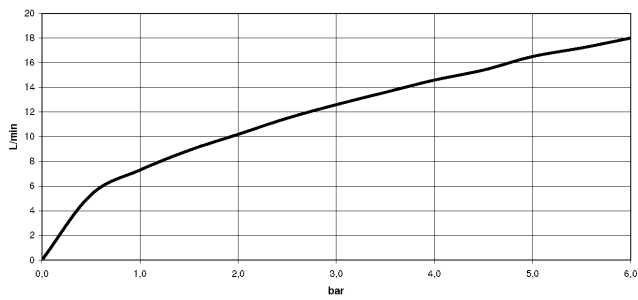

Benötigtes Zubehör

- UP-Wandbefestigung -** 35 003 970 90
 - Min. Einbautiefe 78 mm
 - Max. Einbautiefe 103 mm

36 045 660
mm [inches]

Durchflussdiagramm

36 045 660

Ersatzteilstückliste

Nr.	Artikelnummer	Benennung	Verbaumenge	Lieferzeit
1	09 24 77 002 90	Mutter	1	2
2	90 31 11 030 00 90	Stift	3	2
3	09 14 10 139 90	Dichtung	1	2
4	09 14 10 111 90	Dichtung	2	2
5	09 18 40 215-27	Huelse	1	60
6	09 14 10 518 90	Dichtung	1	60
7	09 27 66 000-27	Rosette	1	60
8	90 15 05 044 00 90	Kartusche	1	2
9	09 24 04 266 90	Mutter	1	2
10	09 14 10 120 90	Dichtung	1	2
11	09 28 30 041-27	Haube	1	60
12	90 20 66 006 00-27	Griff	1	30
13	09 31 11 144 90	Stift	1	2
14	09 23 01 131 90	Rueckflussverhinderer	1	2
15	09 14 10 213 90	Dichtung	1	2
16	09 24 03 281-27	Nippel	1	60
17	90 21 02 069 00-27	Haube	1	30