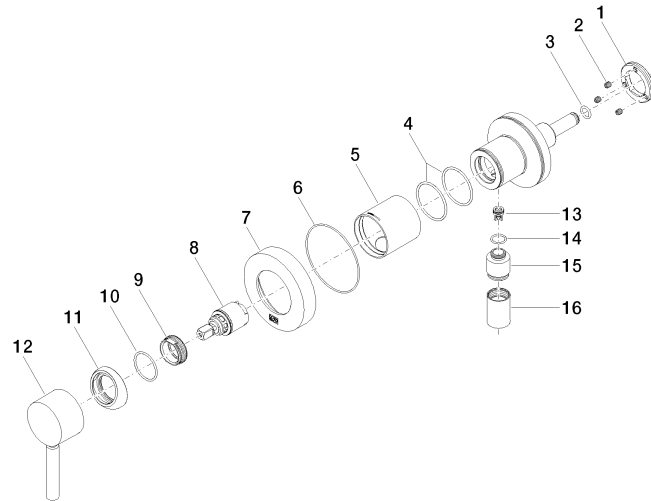

UP-Einhandbatterie mit Abdeckplatte mit integriertem Brauseanschluss -
Bronze gebürstet

TARA

36 045 660

Passt zu: TARA, META

- Abdeckplatte Ø 78 mm

Eigensicher gegen Rückfließen.

Artikel nicht verlängerbar, bitte unbedingt
Einbautiefe beachten!

**UP-Einhandbatterie mit Abdeckplatte mit integriertem Brauseanschluss -
Bronze gebürstet**

TARA

36 045 660
mm [inches]

Durchflussdiagramm

UP-Einhandbatterie mit Abdeckplatte mit integriertem Brauseanschluss -
Bronze gebürstet

TARA

36 045 660

Produktversion ab 5/15/2020

Ersatzteile für die
anderen
Oberflächenvarianten
finden Sie hier:
Chrom

UP-Einhandbatterie mit Abdeckplatte mit integriertem Brauseanschluss -
Bronze gebürstet

TARA