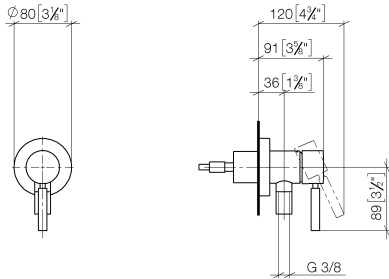

UP-Einhandbatterie mit Abdeckplatte mit integriertem Brauseanschluss -
Bronze gebürstet

TARA

36 045 660

Passt zu: TARA, META

- Abdeckplatte Ø 78 mm

Eigensicher gegen Rückfließen.

Artikel nicht verlängerbar, bitte unbedingt
Einbautiefe beachten!

**UP-Einhandbatterie mit Abdeckplatte mit integriertem Brauseanschluss -
Bronze gebürstet**

TARA

36 045 660
mm [inches]

Durchflussdiagramm

UP-Einhandbatterie mit Abdeckplatte mit integriertem Brauseanschluss -
Bronze gebürstet

TARA

36 045 660

Produktversion ab 5/15/2020

Ersatzteile für die
anderen
Oberflächenvarianten
finden Sie hier:
Chrom

UP-Einhandbatterie mit Abdeckplatte mit integriertem Brauseanschluss -
Bronze gebürstet

TARA