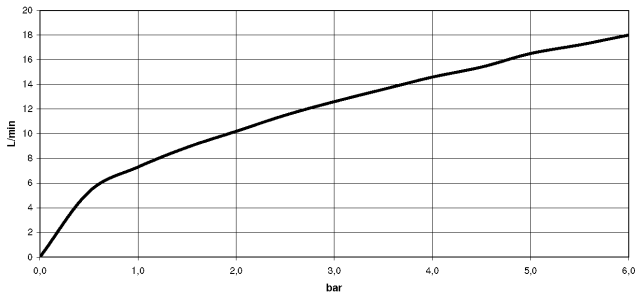

UP-Einhandbatterie mit Abdeckplatte mit integriertem Brauseanschluss -
Bronze gebürstet

TARA

36 045 660

Passt zu: TARA, META

- Abdeckplatte Ø 78 mm

Eigensicher gegen Rückfließen.

Artikel nicht verlängerbar, bitte unbedingt
Einbautiefe beachten!

**UP-Einhandbatterie mit Abdeckplatte mit integriertem Brauseanschluss -
Bronze gebürstet**

TARA

36 045 660
mm [inches]

Durchflussdiagramm

UP-Einhandbatterie mit Abdeckplatte mit integriertem Brauseanschluss -
Bronze gebürstet