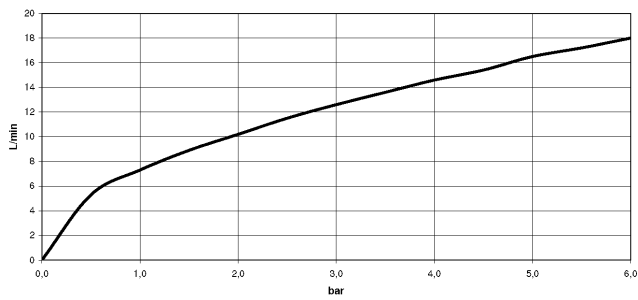

**UP-Einhandbatterie mit Abdeckplatte mit integriertem Brauseanschluss -
Champagne gebürstet (22kt Gold)**

TARA

36 045 660
mm [inches]

Durchflussdiagramm

**UP-Einhandbatterie mit Abdeckplatte mit integriertem Brauseanschluss -
Champagne gebürstet (22kt Gold)**