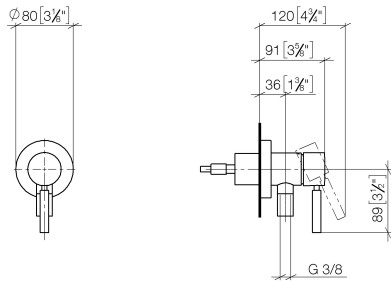

**UP-Einhandbatterie mit Abdeckplatte mit integriertem Brauseanschluss -
Champagne gebürstet (22kt Gold)**

TARA

36 045 660

- Abdeckplatte Ø 78 mm

Eigensicher gegen Rückfließen.

Artikel nicht verlängerbar, bitte unbedingt
Einbautiefe beachten!

Passt zu: TARA, META

	Champagne gebürstet (22kt Gold)	36 045 660-46
	Chrom	36 045 660-00
	Platin gebürstet	36 045 660-06
	Platin	36 045 660-08
	Dark Chrome	36 045 660-19
	Light Gold	36 045 660-26
	Light Gold gebürstet	36 045 660-27
	Messing gebürstet (23kt Gold)	36 045 660-28
	Schwarz matt	36 045 660-33
	Bronze gebürstet	36 045 660-42
	Champagne (22kt Gold)	36 045 660-47
	Chrom gebürstet	36 045 660-93
	Dark Platinum gebürstet	36 045 660-99

**UP-Einhandbatterie mit Abdeckplatte mit integriertem Brauseanschluss -
Champagne gebürstet (22kt Gold)**

TARA

36 045 660
mm [inches]

Durchflussdiagramm

**UP-Einhandbatterie mit Abdeckplatte mit integriertem Brauseanschluss -
Champagne gebürstet (22kt Gold)**

TARA

36 045 660

Ersatzteile für die
anderen
Oberflächenvarianten
finden Sie hier:
Chrom

Ersatzteilstückliste

Nr.	Artikelnummer	Benennung	Verbaumenge	Lieferzeit
1	09 24 77 002 90	Mutter	1	2
2	90 31 11 030 00 90	Stift	3	2
3	09 14 10 139 90	Dichtung	1	2
4	09 14 10 111 90	Dichtung	2	2
5	09 18 40 215-46	Huelse	1	30
6	09 14 10 518 90	Dichtung	1	60
7	09 27 66 000-46	Rosette	1	30
8	90 15 05 044 00 90	Kartusche	1	2
9	09 24 04 266 90	Mutter	1	2
10	09 14 10 120 90	Dichtung	1	2
11	09 28 30 041-46	Haube	1	30
12	90 20 66 006 00-46	Griff	1	30
13	09 31 11 144 90	Stift	1	2
14	09 23 01 131 90	Rueckflussverhinderer	1	2
15	09 14 10 213 90	Dichtung	1	2
16	09 24 03 281-46	Nippel	1	30
17	90 21 02 069 00-46	Haube	1	30