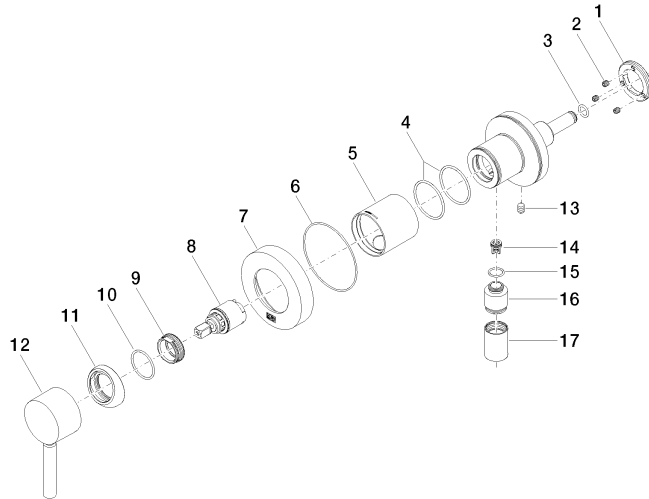

**UP-Einhandbatterie mit Abdeckplatte mit integriertem Brauseanschluss -
Champagne gebürstet (22kt Gold)**

TARA

36 045 660

- Abdeckplatte Ø 78 mm

Eigensicher gegen Rückfließen.

Artikel nicht verlängerbar, bitte unbedingt
Einbautiefe beachten!

Passt zu: TARA, META

	Champagne gebürstet (22kt Gold)	36 045 660-46
	Chrom	36 045 660-00
	Platin gebürstet	36 045 660-06
	Platin	36 045 660-08
	Dark Chrome	36 045 660-19
	Light Gold	36 045 660-26
	Light Gold gebürstet	36 045 660-27
	Messing gebürstet (23kt Gold)	36 045 660-28
	Schwarz matt	36 045 660-33
	Bronze gebürstet	36 045 660-42
	Champagne (22kt Gold)	36 045 660-47
	Chrom gebürstet	36 045 660-93
	Dark Platinum gebürstet	36 045 660-99

**UP-Einhandbatterie mit Abdeckplatte mit integriertem Brauseanschluss -
Champagne gebürstet (22kt Gold)**

TARA

36 045 660
mm [inches]

Durchflussdiagramm

**UP-Einhandbatterie mit Abdeckplatte mit integriertem Brauseanschluss -
Champagne gebürstet (22kt Gold)**

TARA

36 045 660

Ersatzteile für die
anderen
Oberflächenvarianten
finden Sie hier:
Chrom

Ersatzteilstückliste

Nr.	Artikelnummer	Benennung	Verbaumenge	Lieferzeit
1	09 24 77 002 90	Mutter	1	2
2	90 31 11 030 00 90	Stift	3	2
3	09 14 10 139 90	Dichtung	1	2
4	09 14 10 111 90	Dichtung	2	2
5	09 18 40 215-46	Huelse	1	30
6	09 14 10 518 90	Dichtung	1	60
7	09 27 66 000-46	Rosette	1	30
8	90 15 05 044 00 90	Kartusche	1	2
9	09 24 04 266 90	Mutter	1	2
10	09 14 10 120 90	Dichtung	1	2
11	09 28 30 041-46	Haube	1	30
12	90 20 66 006 00-46	Griff	1	30
13	09 31 11 144 90	Stift	1	2
14	09 23 01 131 90	Rueckflussverhinderer	1	2
15	09 14 10 213 90	Dichtung	1	2
16	09 24 03 281-46	Nippel	1	30
17	90 21 02 069 00-46	Haube	1	30