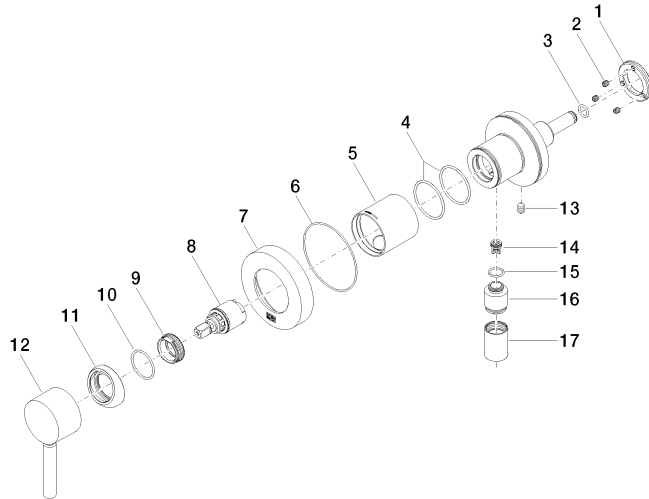

**UP-Einhandbatterie mit Abdeckplatte mit integriertem Brauseanschluss -  
Chrom gebürstet**

TARA

36 045 660

- Abdeckplatte Ø 78 mm  
**Eigensicher gegen Rückfließen.**  
**Artikel nicht verlängerbar, bitte unbedingt Einbautiefe beachten!**
- Eigensicher gegen Rückfließen.
- Artikel nicht verlängerbar, bitte unbedingt Einbautiefe beachten!

**Benötigtes Zubehör**

- UP-Wandbefestigung -** 35 003 970 90
- Max. Einbautiefe 103 mm
  - Min. Einbautiefe 78 mm

**UP-Einhandbatterie mit Abdeckplatte mit integriertem Brauseanschluss -  
Chrom gebürstet**

TARA

36 045 660  
mm [inches]

**Durchflussdiagramm**

**Zertifikate**

Belgaqua\_21-025- 27\_1.      LGA\_29569.      WRAS\_2101023.

36 045 660

### Ersatzteilstückliste

Nr.	Artikelnummer	Benennung	Verbaumenge	Lieferzeit
1	09 24 77 002 90	Mutter	1	2
2	90 31 11 030 00 90	Stift	3	2
3	09 14 10 139 90	Dichtung	1	2
4	09 14 10 111 90	Dichtung	2	2
5	09 18 40 215-93	Huelse	1	20
6	09 14 10 518 90	Dichtung	1	60
7	09 27 66 000-93	Rosette	1	20
8	90 15 05 044 00 90	Kartusche	1	2
9	09 24 04 266 90	Mutter	1	2
10	09 14 10 120 90	Dichtung	1	2
11	09 28 30 041-93	Haube	1	20
12	90 20 66 006 00-93	Griff	1	20
13	09 31 11 144 90	Stift	1	2
14	09 23 01 131 90	Rueckflussverhinderer	1	2
15	09 14 10 213 90	Dichtung	1	2
16	09 24 03 281-93	Nippel	1	20
17	90 21 02 069 00-93	Haube	1	-