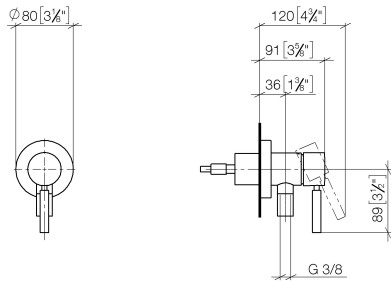

**UP-Einhandbatterie mit Abdeckplatte mit integriertem Brauseanschluss -  
Chrom gebürstet**

TARA

36 045 660

- Abdeckplatte Ø 78 mm  
**Eigensicher gegen Rückfließen.**  
**Artikel nicht verlängerbar, bitte unbedingt Einbautiefe beachten!**
- Eigensicher gegen Rückfließen.
- Artikel nicht verlängerbar, bitte unbedingt Einbautiefe beachten!

**Benötigtes Zubehör**

- UP-Wandbefestigung -** 35 003 970 90
- Max. Einbautiefe 103 mm
  - Min. Einbautiefe 78 mm

**UP-Einhandbatterie mit Abdeckplatte mit integriertem Brauseanschluss -  
Chrom gebürstet**

TARA

36 045 660  
mm [inches]

**Durchflussdiagramm**

**Zertifikate**

Belgaqua\_21-025- 27\_1.      LGA\_29569.      WRAS\_2101023.

36 045 660

### Ersatzteilstückliste

Nr.	Artikelnummer	Benennung	Verbaumenge	Lieferzeit
1	09 24 77 002 90	Mutter	1	2
2	90 31 11 030 00 90	Stift	3	2
3	09 14 10 139 90	Dichtung	1	2
4	09 14 10 111 90	Dichtung	2	2
5	09 18 40 215-93	Huelse	1	20
6	09 14 10 518 90	Dichtung	1	60
7	09 27 66 000-93	Rosette	1	20
8	90 15 05 044 00 90	Kartusche	1	2
9	09 24 04 266 90	Mutter	1	2
10	09 14 10 120 90	Dichtung	1	2
11	09 28 30 041-93	Haube	1	20
12	90 20 66 006 00-93	Griff	1	20
13	09 31 11 144 90	Stift	1	2
14	09 23 01 131 90	Rueckflussverhinderer	1	2
15	09 14 10 213 90	Dichtung	1	2
16	09 24 03 281-93	Nippel	1	20
17	90 21 02 069 00-93	Haube	1	-