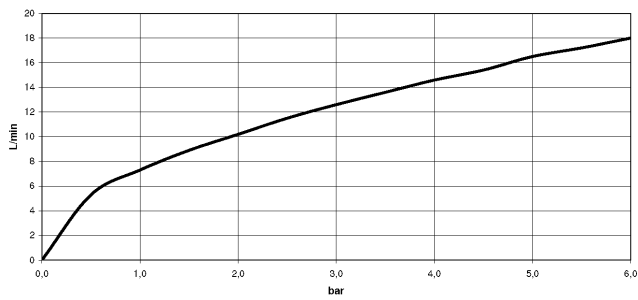

TARA

36 045 660  
mm [inches]

**Durchflussdiagramm**

**Zertifikate**

Belgaqua\_21-025- 27\_1.      LGA\_29569.      WRAS\_2101023.

36 045 660