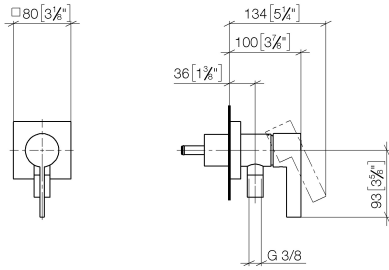

**UP-Einhandbatterie mit Abdeckplatte mit integriertem Brauseanschluss - Dark
Chrome**

IMO

36 045 970

- Abdeckplatte 80 x 80 mm

Eigensicher gegen Rückfließen.

Artikel nicht verlängerbar, bitte unbedingt
Einbautiefe beachten!

UP-Einhandbatterie mit Abdeckplatte mit integriertem Brauseanschluss - Dark
Chrome

IMO

36 045 970
mm [inches]

UP-Einhandbatterie mit Abdeckplatte mit integriertem Brauseanschluss - Dark Chrome

IMO

36 045 970